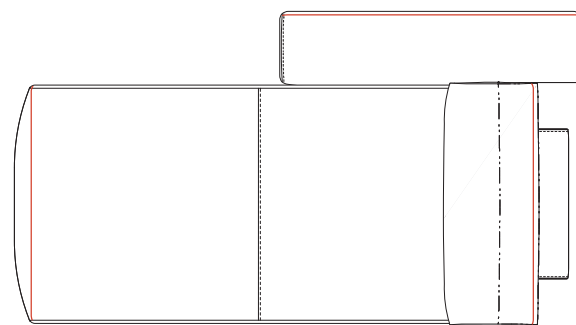

NewSugar Exceed 両ひじ(全サイズ共通)

NewSugar Exceed 片ひじ(全サイズ共通)

NewSugar Exceed 単体カウチ

NewSugar Exceed 単体コーナー

NewSugar Exceed オットマン