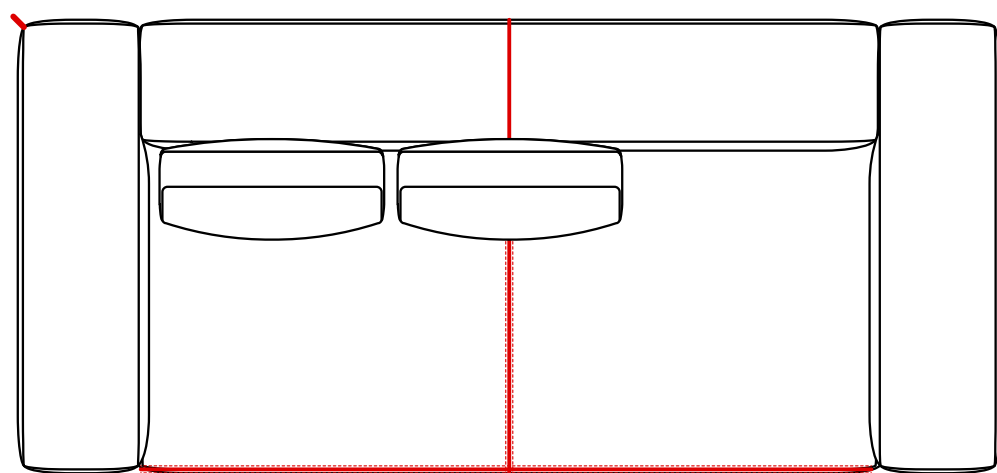

Decibel Standard 3人掛け両ひじ・2人掛け両ひじ

Decibel Standard 3人掛け片ひじ・2人掛け片ひじ・カウチソファセット（サイズ別単体カウチソファ）

Decibel Standard カウチソファセット (共通サイズカウチソファ)

Decibel Standard オットマン