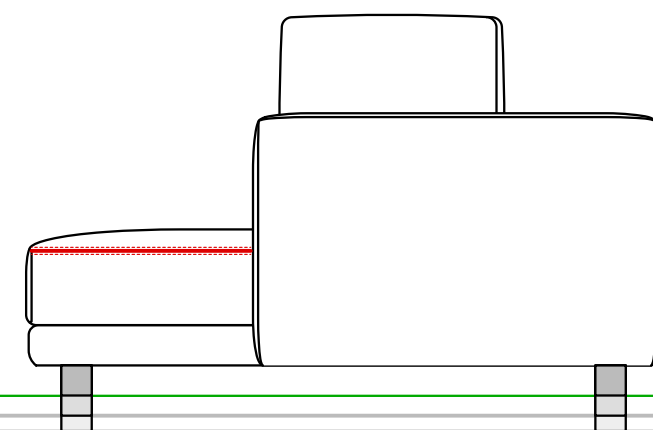

Decibel Standard 3人掛け両ひじ・2人掛け両ひじ

Decibel Standard 3人掛け片ひじ・2人掛け片ひじ・カウチソファセット（サイズ別単体カウチソファ）

Decibel Standard カウチソファセット (共通サイズカウチソファ)

Decibel Standard オットマン