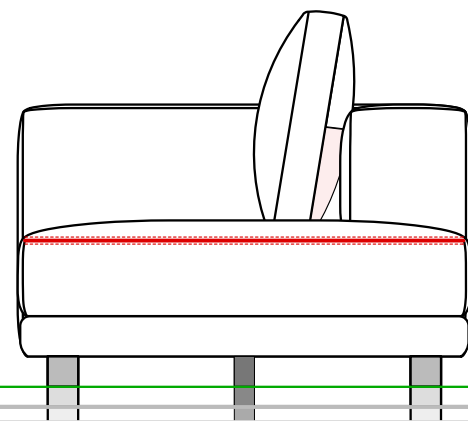

Decibel Standard 3人掛け両ひじ・2人掛け両ひじ

Decibel Standard 3人掛け片ひじ・2人掛け片ひじ・カウチソファセット（サイズ別単体カウチソファ）

Decibel Standard カウチソファセット (共通サイズカウチソファ)

Decibel Standard オットマン