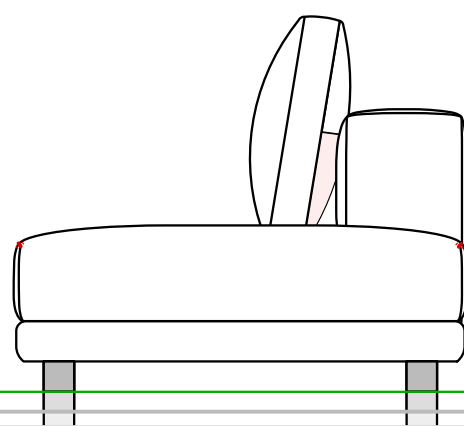

Decibel Standard 3人掛け両ひじ・2人掛け両ひじ

Decibel Standard 3人掛け片ひじ・2人掛け片ひじ・カウチソファセット（サイズ別単体カウチソファ）

Decibel Standard カウチソファセット (共通サイズカウチソファ)

Decibel Standard オットマン