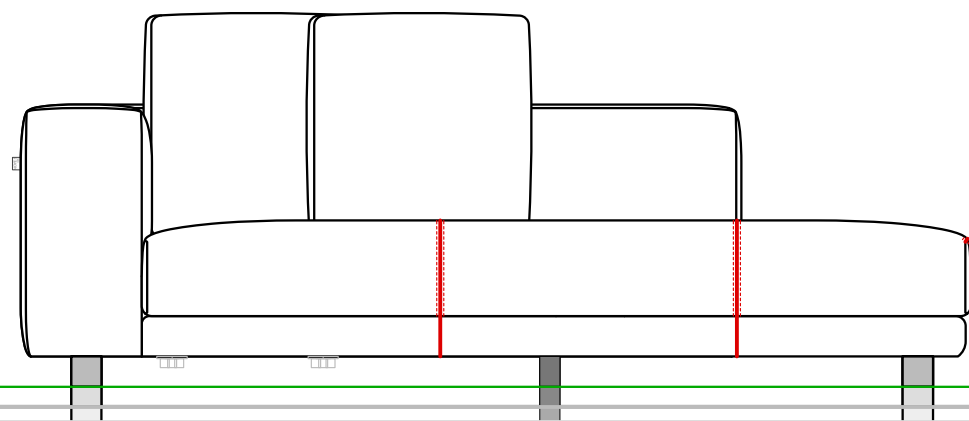

Decibel Standard 3人掛け両ひじ・2人掛け両ひじ

Decibel Standard 3人掛け片ひじ・2人掛け片ひじ・カウチソファセット（サイズ別単体カウチソファ）

Decibel Standard カウチソファセット (共通サイズカウチソファ)

Decibel Standard オットマン