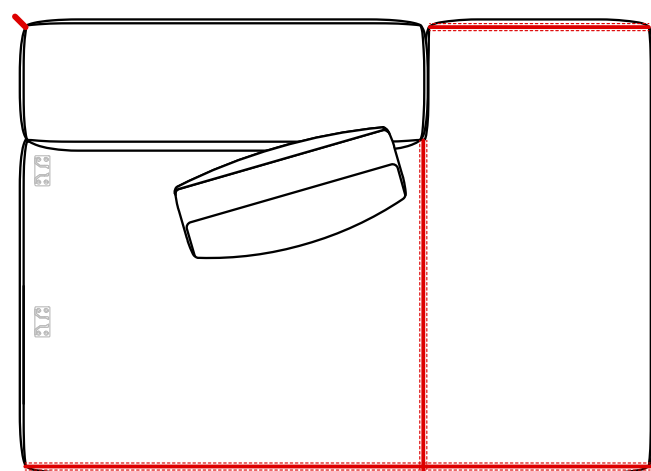

Decibel Standard 3人掛け両ひじ・2人掛け両ひじ

Decibel Standard 3人掛け片ひじ・2人掛け片ひじ・カウチソファセット（サイズ別単体カウチソファ）

Decibel Standard カウチソファセット (共通サイズカウチソファ)

Decibel Standard オットマン