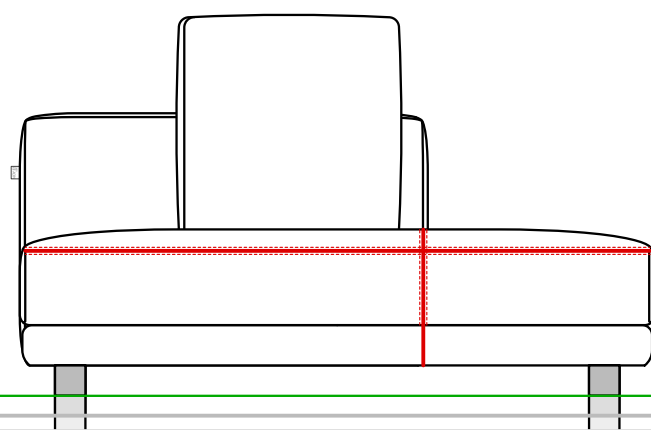

Decibel Standard 3人掛け両ひじ・2人掛け両ひじ

Decibel Standard 3人掛け片ひじ・2人掛け片ひじ・カウチソファセット（サイズ別単体カウチソファ）

Decibel Standard カウチソファセット (共通サイズカウチソファ)

Decibel Standard オットマン