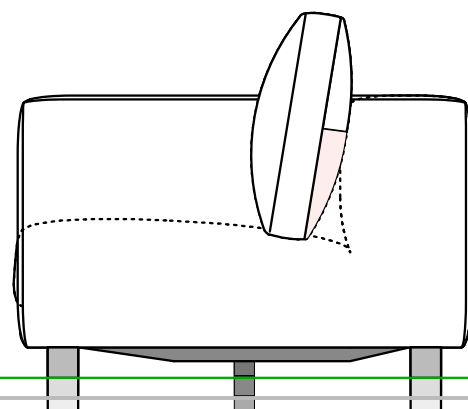

Decibel Standard 3人掛け両ひじ・2人掛け両ひじ

Decibel Standard 3人掛け片ひじ・2人掛け片ひじ・カウチソファセット（サイズ別単体カウチソファ）

Decibel Standard カウチソファセット (共通サイズカウチソファ)

Decibel Standard オットマン