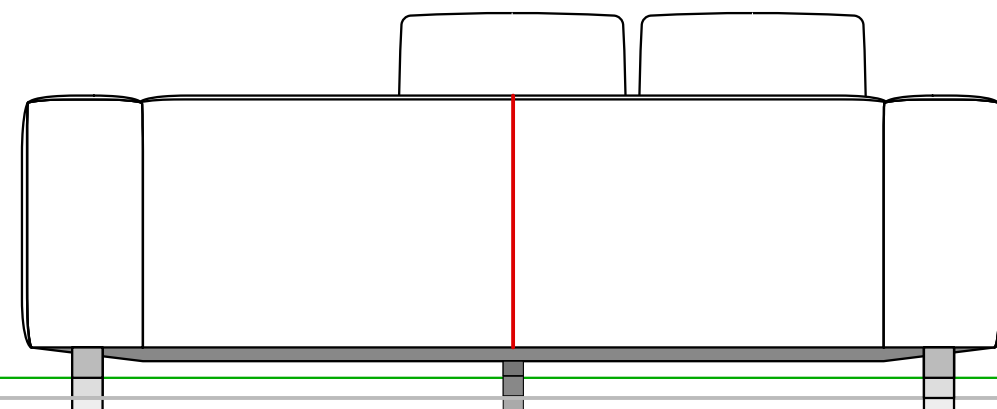

Decibel Standard 3人掛け両ひじ・2人掛け両ひじ

Decibel Standard 3人掛け片ひじ・2人掛け片ひじ・カウチソファセット（サイズ別単体カウチソファ）

Decibel Standard カウチソファセット (共通サイズカウチソファ)

Decibel Standard オットマン