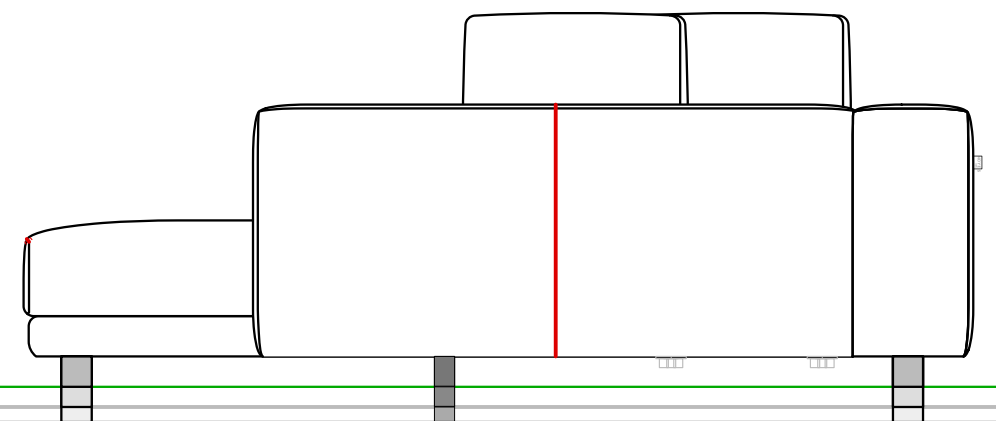

Decibel Standard 3人掛け両ひじ・2人掛け両ひじ

Decibel Standard 3人掛け片ひじ・2人掛け片ひじ・カウチソファセット（サイズ別単体カウチソファ）

Decibel Standard カウチソファセット (共通サイズカウチソファ)

Decibel Standard オットマン