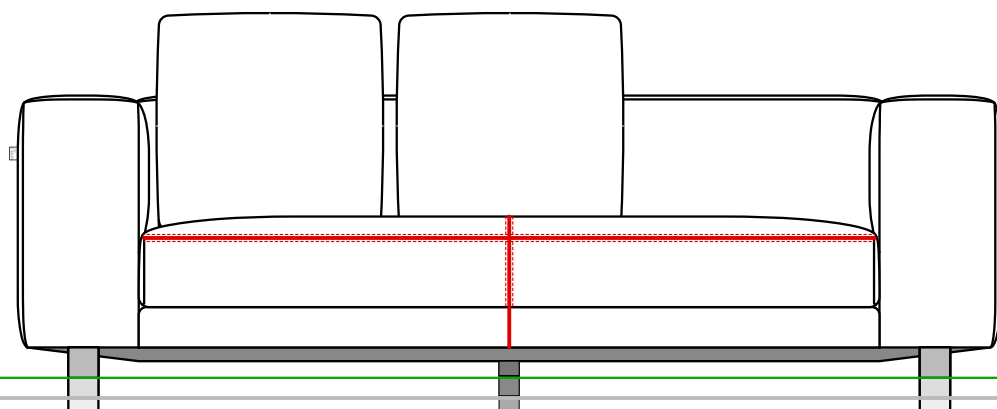

Decibel Standard 3人掛け両ひじ・2人掛け両ひじ

Decibel Standard 3人掛け片ひじ・2人掛け片ひじ・カウチソファセット（サイズ別単体カウチソファ）

Decibel Standard カウチソファセット (共通サイズカウチソファ)

Decibel Standard オットマン