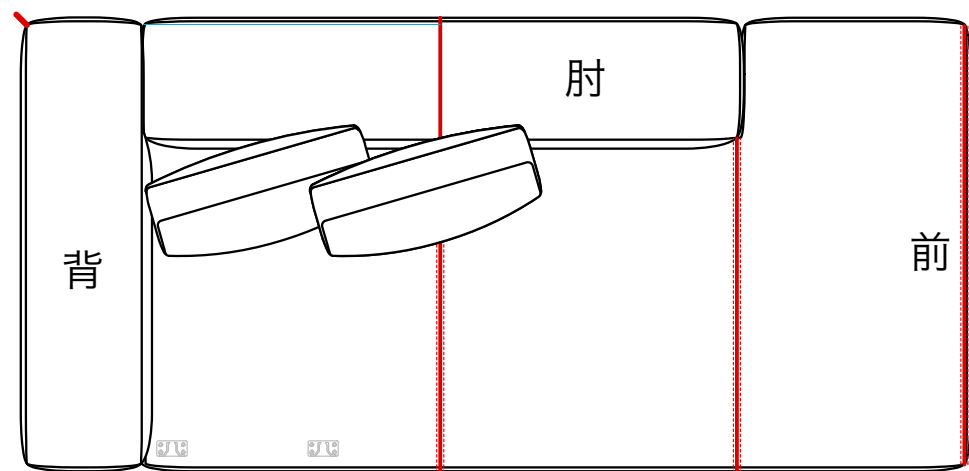

Decibel Standard 3人掛け両ひじ・2人掛け両ひじ

Decibel Standard 3人掛け片ひじ・2人掛け片ひじ・カウチソファセット（サイズ別単体カウチソファ）

Decibel Standard カウチソファセット (共通サイズカウチソファ)

Decibel Standard オットマン