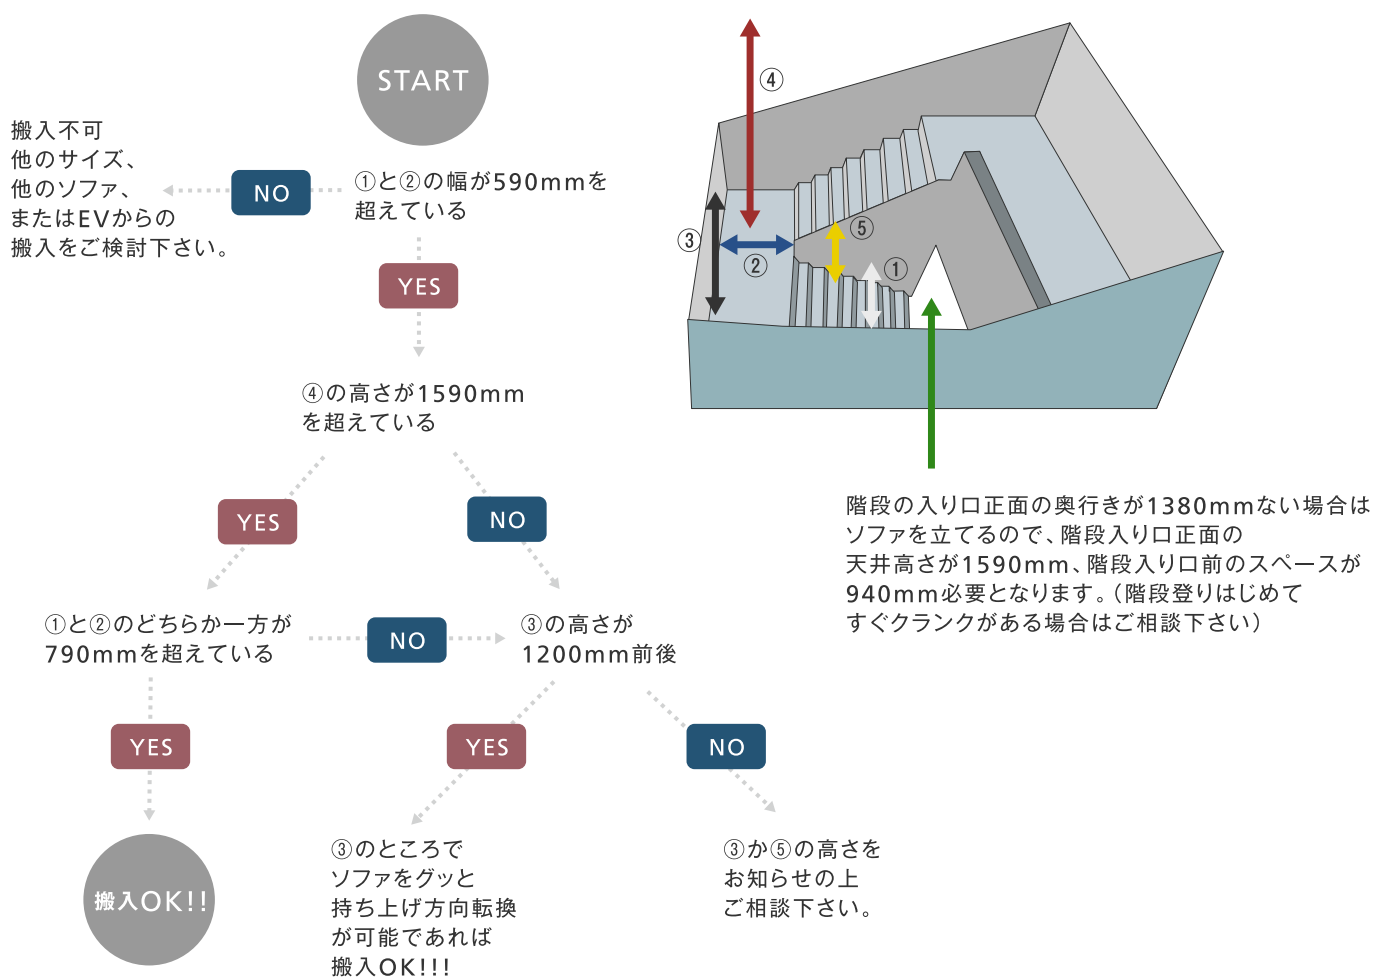

お送り頂きます間取り図もしくは搬入図面に縮尺スケールをお書き添え下さい。また、縮尺図面の場合、コピーなどで縮尺してしまいますと正確な数値を測りかねますので、必ず実寸サイズをお書き添え下さい。

搬入出来るかな？

Unison Sofa 単体カウチ片ひじ

CAN YOU CARRY?

エレベーターに入るかな？ エレベーター搬入チャート

チャートにあてはまらなくても搬入できる場合もございますので、あくまでも目安としてお考え下さい。

階段入るかな？ 階段搬入チャート(集合住宅の外階段・戸建ての内階段編)

チャートにあてはまらなくても搬入できる場合もございますので、あくまでも目安としてお考え下さい。

搬入出来るかな？

Unison Sofa 単体カウチ片ひじ

CAN YOU CARRY?

お部屋に入るかな？ 間取り図チャート(A部屋編)

チャートにあてはまらなくても搬入できる場合もございますので、あくまでも目安としてお考え下さい。

※⑧の幅は必ずドアを開ききったサイズをお測り下さい。(ドアノブの先端も含まれます。但しドアノブの取り付け高さが本体奥行きより高い場合は関係ありませんのでその限りではございません)