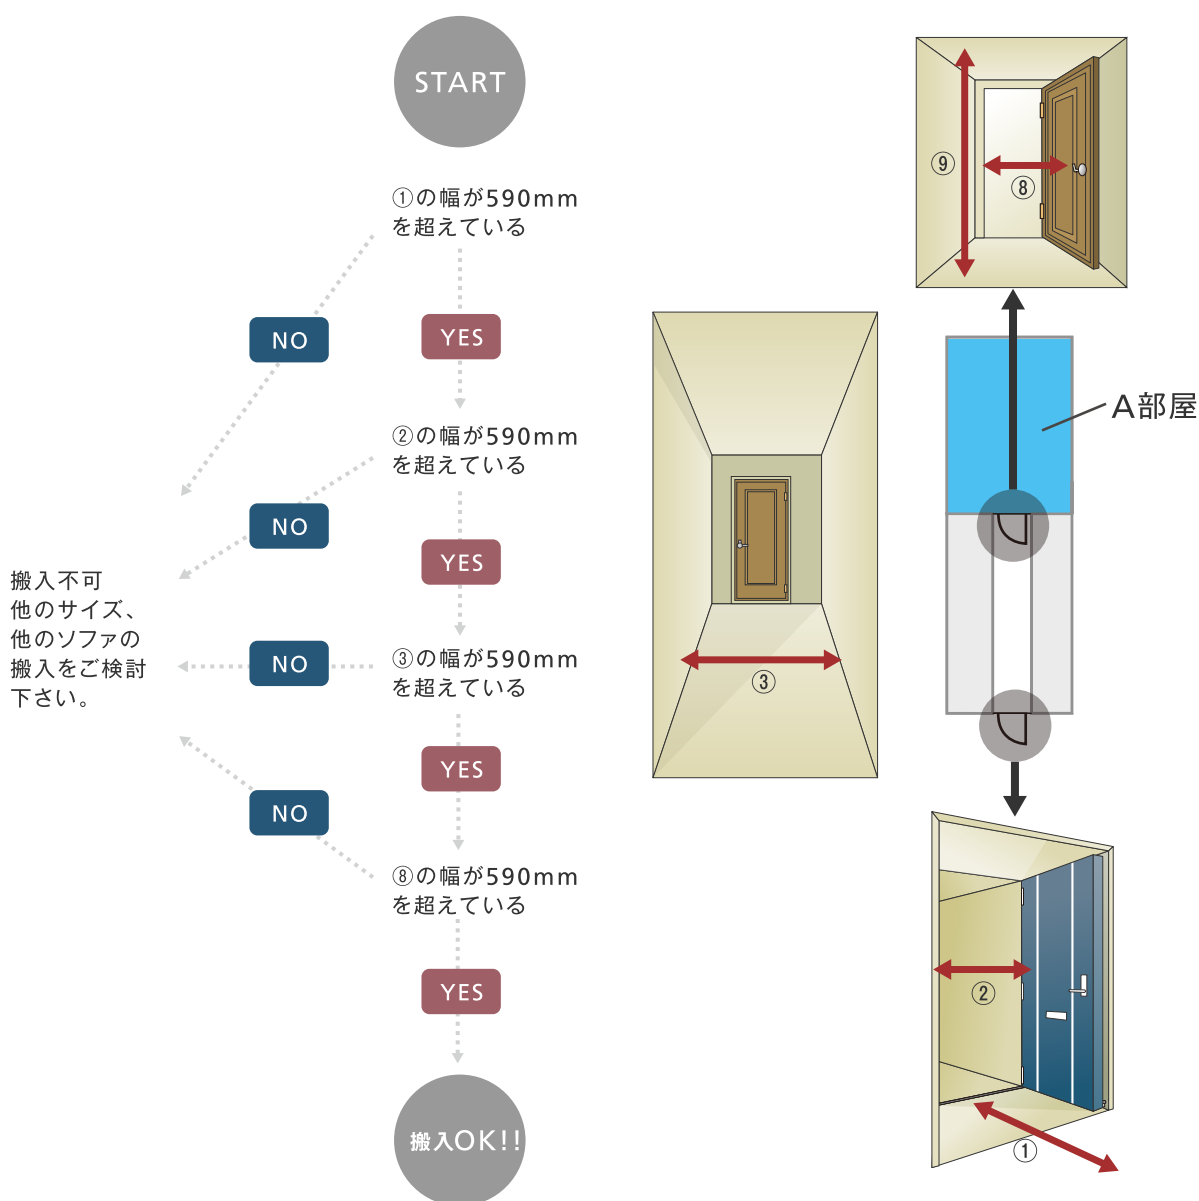

階段入るかな？ 階段搬入チャート(集合住宅の外階段・戸建ての内階段編)

チャートにあてはまらなくても搬入できる場合もございますので、あくまでも目安としてお考え下さい。

搬入出来るかな？

Unison Sofa 単体カウチ片ひじ

CAN YOU CARRY?

お部屋に入るかな？ 間取り図チャート(A部屋編)

チャートにあてはまらなくても搬入できる場合もございますので、あくまでも目安としてお考え下さい。

※⑧の幅は必ずドアを開ききったサイズをお測り下さい。(ドアノブの先端も含まれます。但しドアノブの取り付け高さが本体奥行きより高い場合は関係ありませんのでその限りではございません)

搬入出来るかな？

Unison Sofa 単体カウチ片ひじ

CAN YOU CARRY?

お部屋に入るかな？ 間取り図チャート(B部屋編)

チャートにあてはまらなくても搬入できる場合もございますので、あくまでも目安としてお考え下さい。

※「8」の幅は必ずドアを開ききったサイズをお測り下さい。(ドアノブの先端も含みます。但しドアノブの取り付け高さが本体奥行きより高い場合は関係ありませんのでその限りではございません)