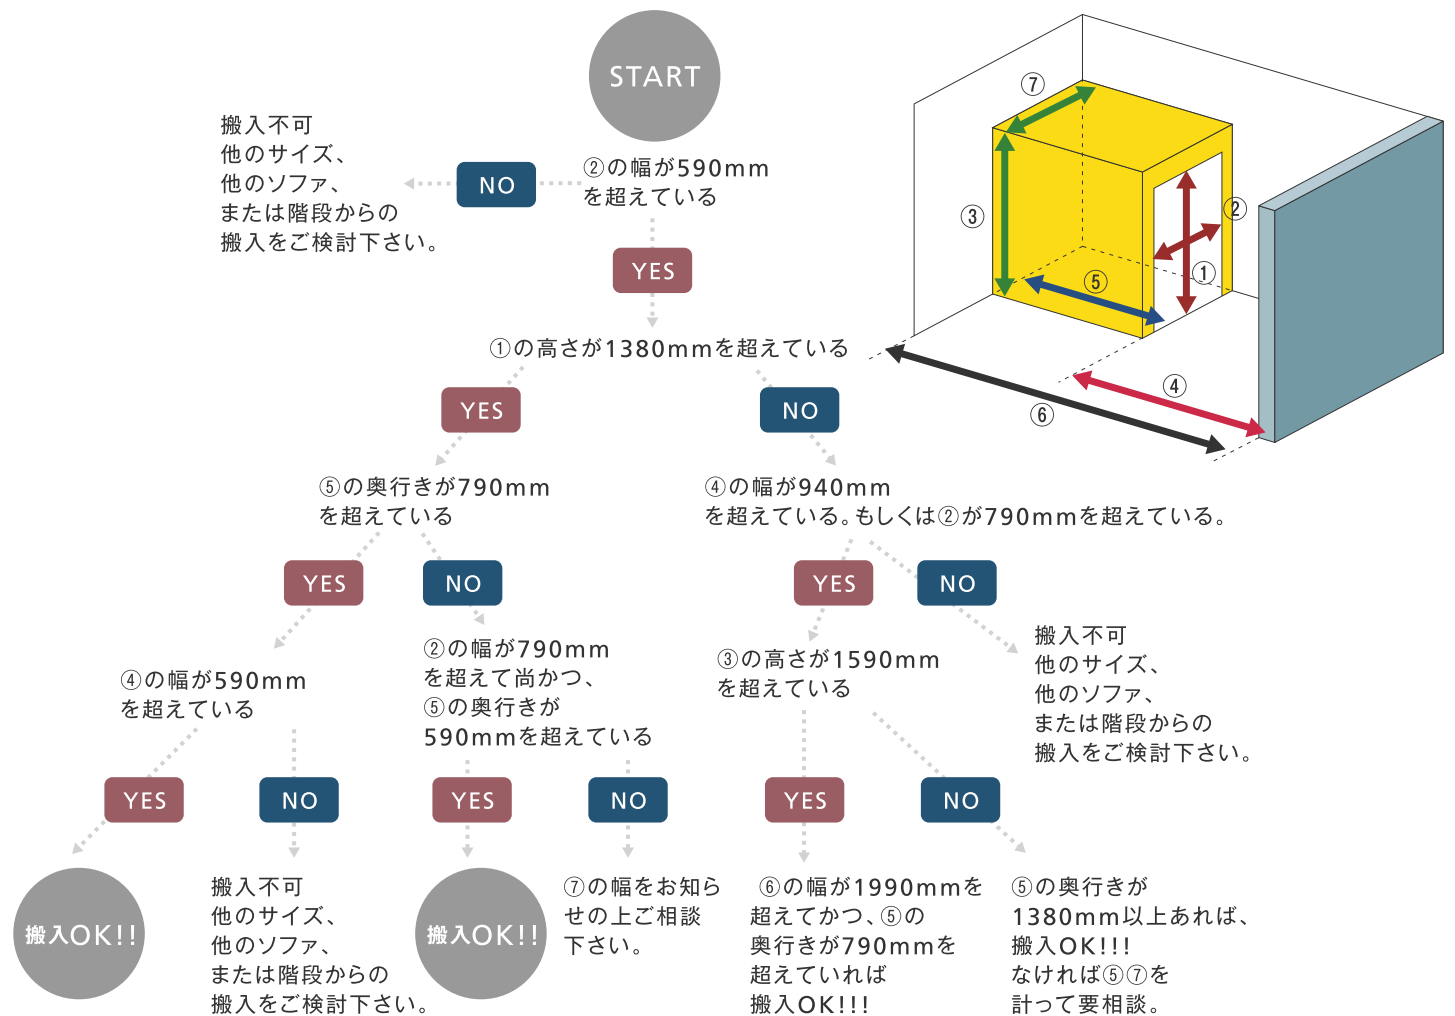

お送り頂きます間取り図もしくは搬入図面に縮尺スケールをお書き添え下さい。また、縮尺図面の場合、コピーなどで縮尺してしまいますと正確な数値を測りかねますので、必ず実寸サイズをお書き添え下さい。

搬入出来るかな？

Unison Sofa 単体カウチ片ひじ

CAN YOU CARRY?

エレベーターに入るかな？ エレベーター搬入チャート

チャートにあてはまらなくても搬入できる場合もございますので、あくまでも目安としてお考え下さい。

階段入るかな？ 階段搬入チャート(集合住宅の外階段・戸建ての内階段編)

チャートにあてはまらなくても搬入できる場合もございますので、あくまでも目安としてお考え下さい。

搬入出来るかな？

Unison Sofa 単体カウチ片ひじ

CAN YOU CARRY?

お部屋に入るかな？ 間取り図チャート(A部屋編)

チャートにあてはまらなくても搬入できる場合もございますので、あくまでも目安としてお考え下さい。

※⑧の幅は必ずドアを開ききったサイズをお測り下さい。(ドアノブの先端も含まれます。但しドアノブの取り付け高さが本体奥行きより高い場合は関係ありませんのでその限りではございません)