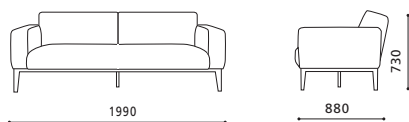

Eterno Legno Orezza

エテルノ・レグノ・オレッツィア

Design. Yoshihiro Morita

2021年2月26日 発売開始

- カバー／張り込み仕様 ■ 脚／カラー：ブラック ■ サイドテーブルセレクト対応／カラー：オーク、ウォールナット、ブラックウォールナット
- 搬入最低幅／730mm

3人掛け

W1990×D880×本体H730×SW1570×SD560×SH440×LH230

2人掛け

W1790×D880×本体H730×SW1370×SD560×SH440×LH230

Fabric

EX	¥231,000	A	¥211,200
MP	¥226,600	B	¥209,000
XX	¥224,400	C	¥206,800
X	¥222,200	D	¥204,600
SS	¥217,800	E	¥202,400
S	¥215,600	F	¥200,200
AA	¥213,400	G	¥198,000