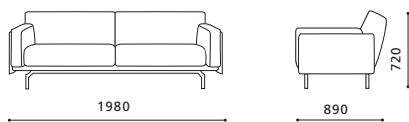

# Eterno Legno Cielia

エテルノ・レグノ・シエリア

Design. Yoshihiro Morita

2021年6月11日 発売開始

- カバー／フルカバー仕様 ■ 脚／カラー：ブラック ■ サイドテーブルセレクト対応／カラー：オーク、ウォールナット、ブラックウォールナット
- 搬入最低幅／600mm

## 3人掛け

W1980×D890×本体H720×SW1590×SD580×SH400×LH175

## 2人掛け

W1780×D890×本体H720×SW1390×SD580×SH400×LH175