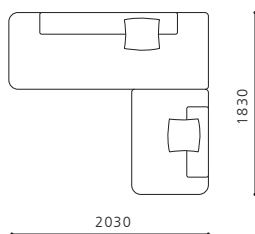

■ フルカバーリング（レザーは張り込み仕様） ■ 脚セレクト対応／カラー：オーク、ウォールナット ■ 背もたれ位置セレクト対応／座って左側に背、座って右側に背（カウチソファセットはセレクト不可）
■ 搬入最低幅／550mm

3人掛け

W1840×D780×本体H680×H680×SW1840×SD560×SH390×LH130

Fabric

EX	¥176,000	A	¥160,600
MP	¥173,800	B	¥158,400
XX	¥171,600	C	¥156,200
X	¥169,400	D	¥154,000
SS	¥167,200	E	¥151,800
S	¥165,000	F	¥149,600
AA	¥162,800	G	¥147,400

Leather

XX	-	AA	¥126,500
X	-	A	¥124,300
S	-	B	¥118,800

2人掛け

W1440×D780×本体H680×H680×SW1440×SD560×SH390×LH130

Fabric

EX	¥138,600	A	¥123,200
MP	¥136,400	B	¥121,000
XX	¥134,200	C	¥118,800
X	¥132,000	D	¥116,600
SS	¥129,800	E	¥114,400
S	¥127,600	F	¥112,200
AA	¥125,400	G	¥110,000

Leather

XX	-	AA	¥123,200
X	-	A	¥121,000
S	-	B	¥116,600

■ フルカバーリング (レザーは張り込み仕様) ■ 脚セレクト対応 / カラー: オーク、ウォールナット ■ 背もたれ位置セレクト対応 / 座って左側に背、座って右側に背 (カウチソファセットはセレクト不可)
 ■ 搬入最低幅 / 550mm

カウチソファセット

W2030×D1830・780×本体H680×H680×SW2030×SD1610・560×SH390×LH130