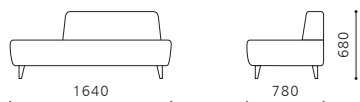

■ フルカバーリング（レザーは張り込み仕様） ■ 脚セレクト対応／カラー：オーク、ウォールナット ■ 背もたれ位置セレクト対応／座って左側に背、座って右側に背（カウチソファセットはセレクト不可）
■ 搬入最低幅／550mm

3人掛け

W1840×D780×本体H680×H680×SW1840×SD560×SH390×LH130

Fabric

EX	¥176,000	A	¥160,600
MP	¥173,800	B	¥158,400
XX	¥171,600	C	¥156,200
X	¥169,400	D	¥154,000
SS	¥167,200	E	¥151,800
S	¥165,000	F	¥149,600
AA	¥162,800	G	¥147,400

Leather

XX	-	AA	¥143,000
X	-	A	¥140,800
S	-	B	¥135,300

スモール3人掛け

W1640×D780×本体H680×H680×SW1640×SD560×SH390×LH130

Fabric

EX	¥160,600	A	¥145,200
MP	¥158,400	B	¥143,000
XX	¥156,200	C	¥140,800
X	¥154,000	D	¥138,600
SS	¥151,800	E	¥136,400
S	¥149,600	F	¥134,200
AA	¥147,400	G	¥132,000

Leather

XX	-	AA	¥126,500
X	-	A	¥124,300
S	-	B	¥118,800

2人掛け

W1440×D780×本体H680×H680×SW1440×SD560×SH390×LH130

Fabric

EX	¥138,600	A	¥123,200
MP	¥136,400	B	¥121,000
XX	¥134,200	C	¥118,800
X	¥132,000	D	¥116,600
SS	¥129,800	E	¥114,400
S	¥127,600	F	¥112,200
AA	¥125,400	G	¥110,000

Leather

XX	-	AA	¥123,200
X	-	A	¥121,000
S	-	B	¥116,600

■ フルカバーリング (レザーは張り込み仕様) ■ 脚セレクト対応 / カラー: オーク、ウォールナット ■ 背もたれ位置セレクト対応 / 座って左側に背、座って右側に背 (カウチソファセットはセレクト不可)
 ■ 搬入最低幅 / 550mm

カウチソファセット

W2030×D1830・780×本体H680×H680×SW2030×SD1610・560×SH390×LH130