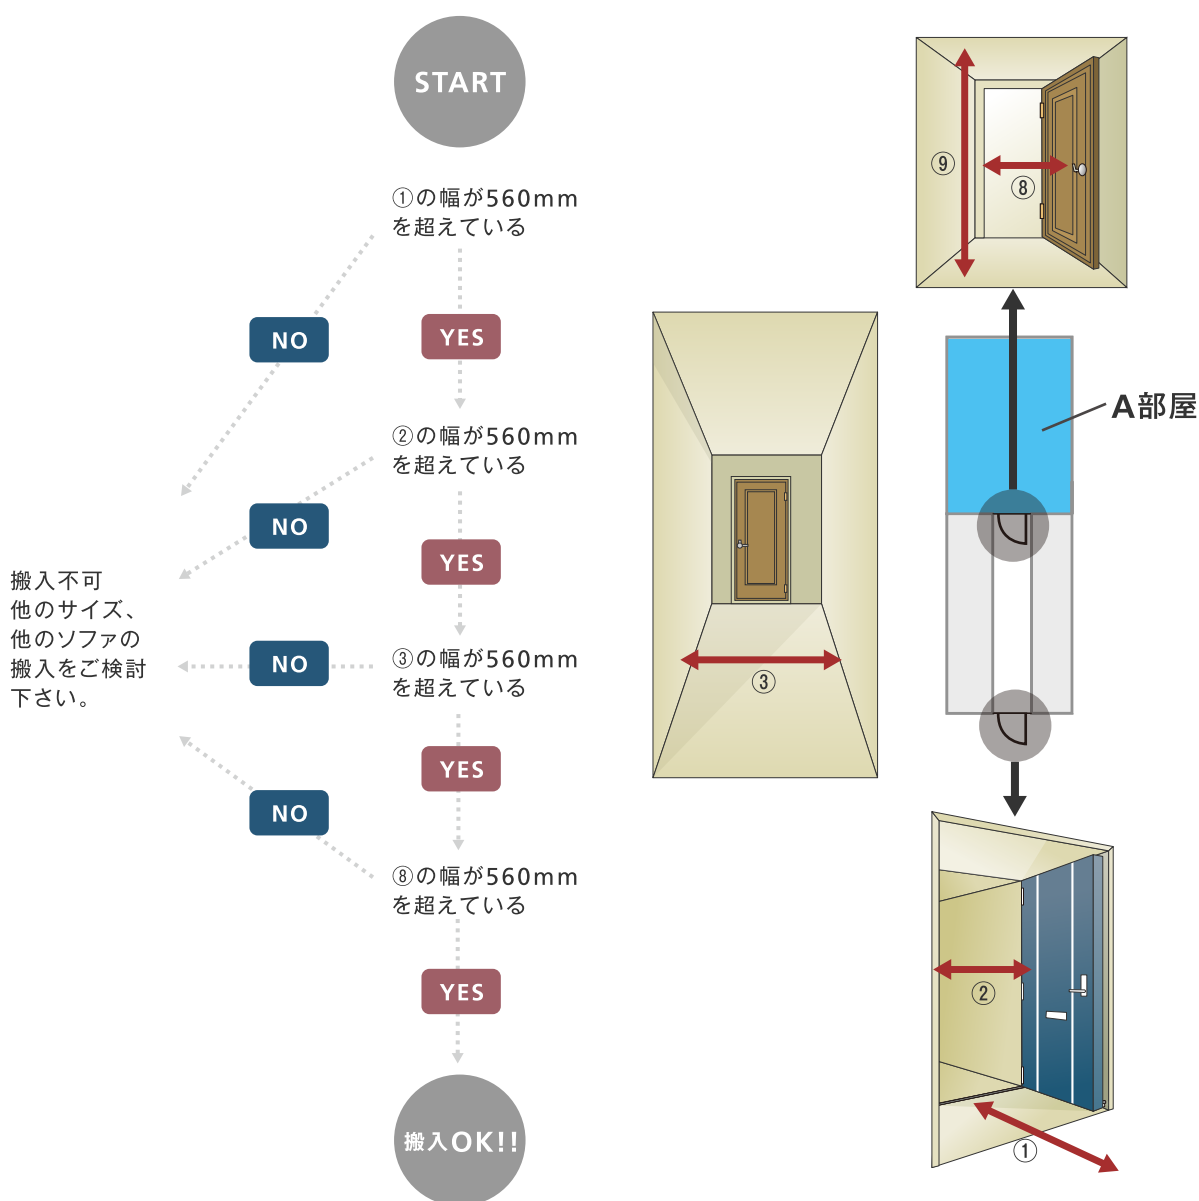

搬入出来るかな？

Cervo X6 ワイド3人掛け両ひじ

CAN YOU CARRY?

エレベーターに入るかな？ エレベーター搬入チャート

チャートにあてはまらなくても搬入できる場合もございますので、あくまでも目安としてお考え下さい。

階段入るかな？ 階段搬入チャート(集合住宅の外階段・戸建ての内階段編)

チャートにあてはまらなくても搬入できる場合もございますので、あくまでも目安としてお考え下さい。

搬入出来るかな？

Cervo X6 ワイド3人掛け両ひじ

CAN YOU CARRY?

お部屋に入るかな？ 間取り図チャート(A部屋編)

チャートにあてはまらなくても搬入できる場合もございますので、あくまでも目安としてお考え下さい。

※⑧の幅は必ずドアを開ききったサイズをお測り下さい。(ドアノブの先端も含まれます。但しドアノブの取り付け高さが本体奥行きより高い場合は関係ありませんのでその限りではございません)

搬入出来るかな？

Cervo X6 ワイド3人掛け両ひじ

CAN YOU CARRY?

お部屋に入るかな？ 間取り図チャート(B部屋編)

チャートにあてはまらなくても搬入できる場合もございますので、あくまでも目安としてお考え下さい。

※「8」の幅は必ずドアを開ききったサイズをお測り下さい。(ドアノブの先端も含みます。但しドアノブの取り付け高さが本体奥行きより高い場合は関係ありませんのでその限りではございません)

※「5」と「6」のどちらかがソファの奥行きを満たしていなければ搬入することができません。万一、満たしていない場合はご相談下さい。