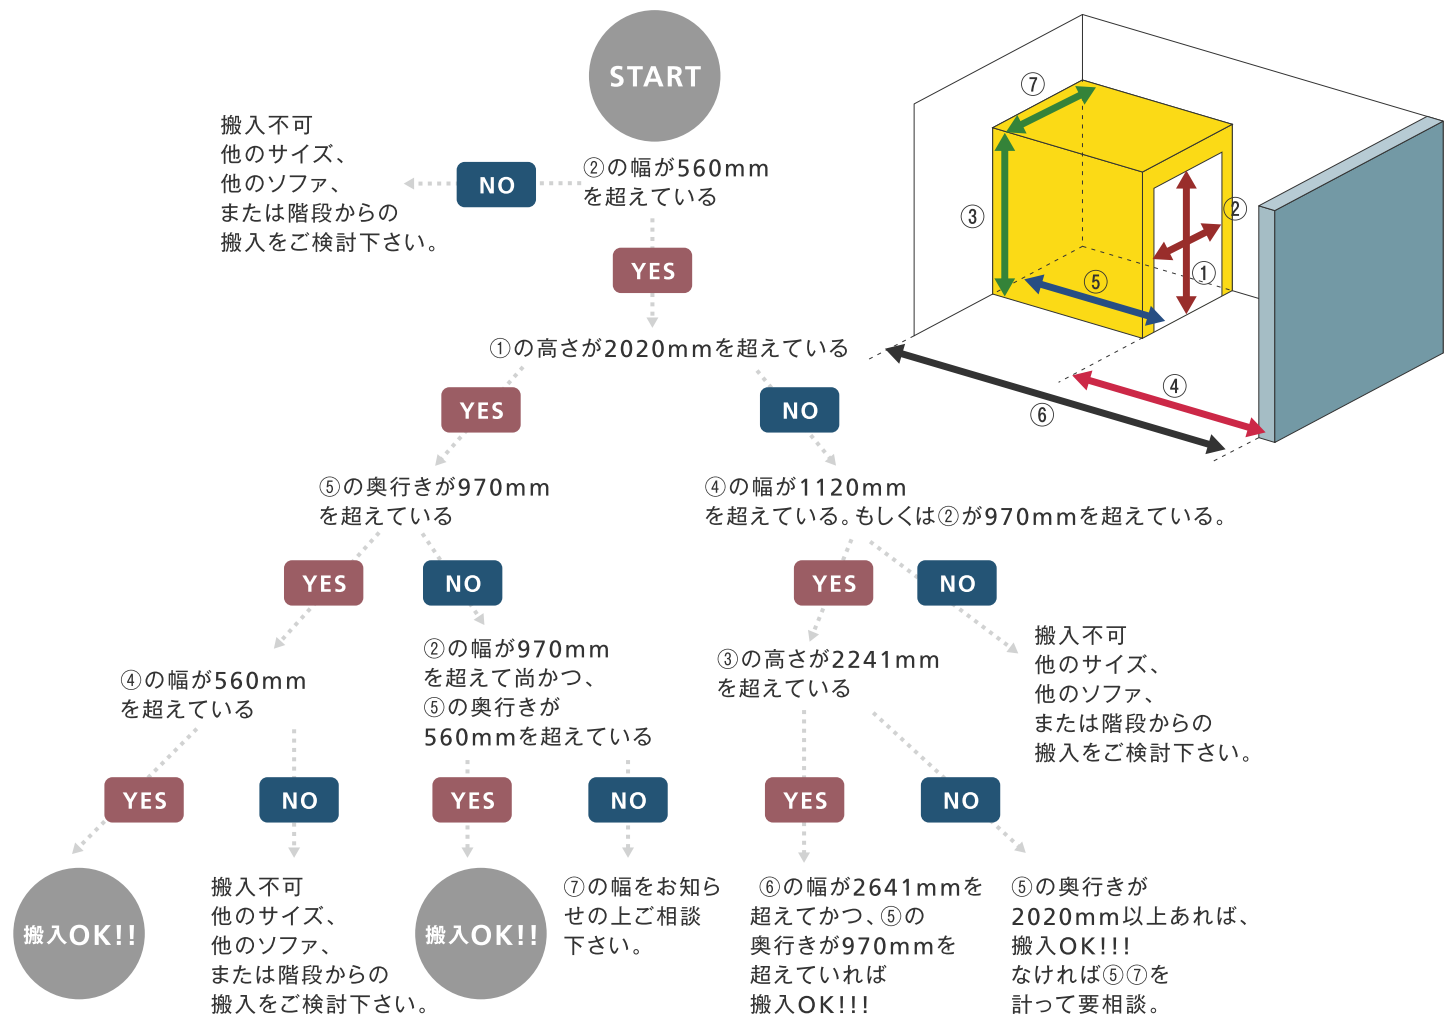

尚、ご回答日数に関しましては出来る限り迅速にご対応出来るよう心掛けますが4~5日程お時間を頂けましたら幸いです。

また、夏期年末年始のお問い合わせは休み明け後のご対応とさせて頂いております。

そのため通常よりお日にちを多く頂きます事を予めご了承頂きたくお願い申し上げます。

お送り頂きます間取り図もしくは搬入図面に縮尺スケールをお書き添え下さい。また、縮尺図面の場合、コピーなどで縮尺してしまいますと正確な数値を測りかねますので、必ず実寸サイズをお書き添え下さい。

搬入出来るかな？

Cervo X6 ワイド3人掛け両ひじ

CAN YOU CARRY?

エレベーターに入るかな？ エレベーター搬入チャート

チャートにあてはまらなくても搬入できる場合もございますので、あくまでも目安としてお考え下さい。

階段入るかな？ 階段搬入チャート(集合住宅の外階段・戸建ての内階段編)

チャートにあてはまらなくても搬入できる場合もございますので、あくまでも目安としてお考え下さい。

搬入出来るかな？

Cervo X6 ワイド3人掛け両ひじ

CAN YOU CARRY?

お部屋に入るかな？ 間取り図チャート(A部屋編)

チャートにあてはまらなくても搬入できる場合もございますので、あくまでも目安としてお考え下さい。

※⑧の幅は必ずドアを開ききったサイズをお測り下さい。(ドアノブの先端も含まれます。但しドアノブの取り付け高さが本体奥行きより高い場合は関係ありませんのでその限りではございません)

搬入出来るかな？

Cervo X6 ワイド3人掛け両ひじ

CAN YOU CARRY?

お部屋に入るかな？ 間取り図チャート(B部屋編)

チャートにあてはまらなくても搬入できる場合もございますので、あくまでも目安としてお考え下さい。

※「8」の幅は必ずドアを開ききったサイズをお測り下さい。(ドアノブの先端も含みます。但しドアノブの取り付け高さが本体奥行きより高い場合は関係ありませんのでその限りではございません)

※「5」と「6」のどちらかがソファの奥行きを満たしていなければ搬入することができません。万一、満たしていない場合はご相談下さい。