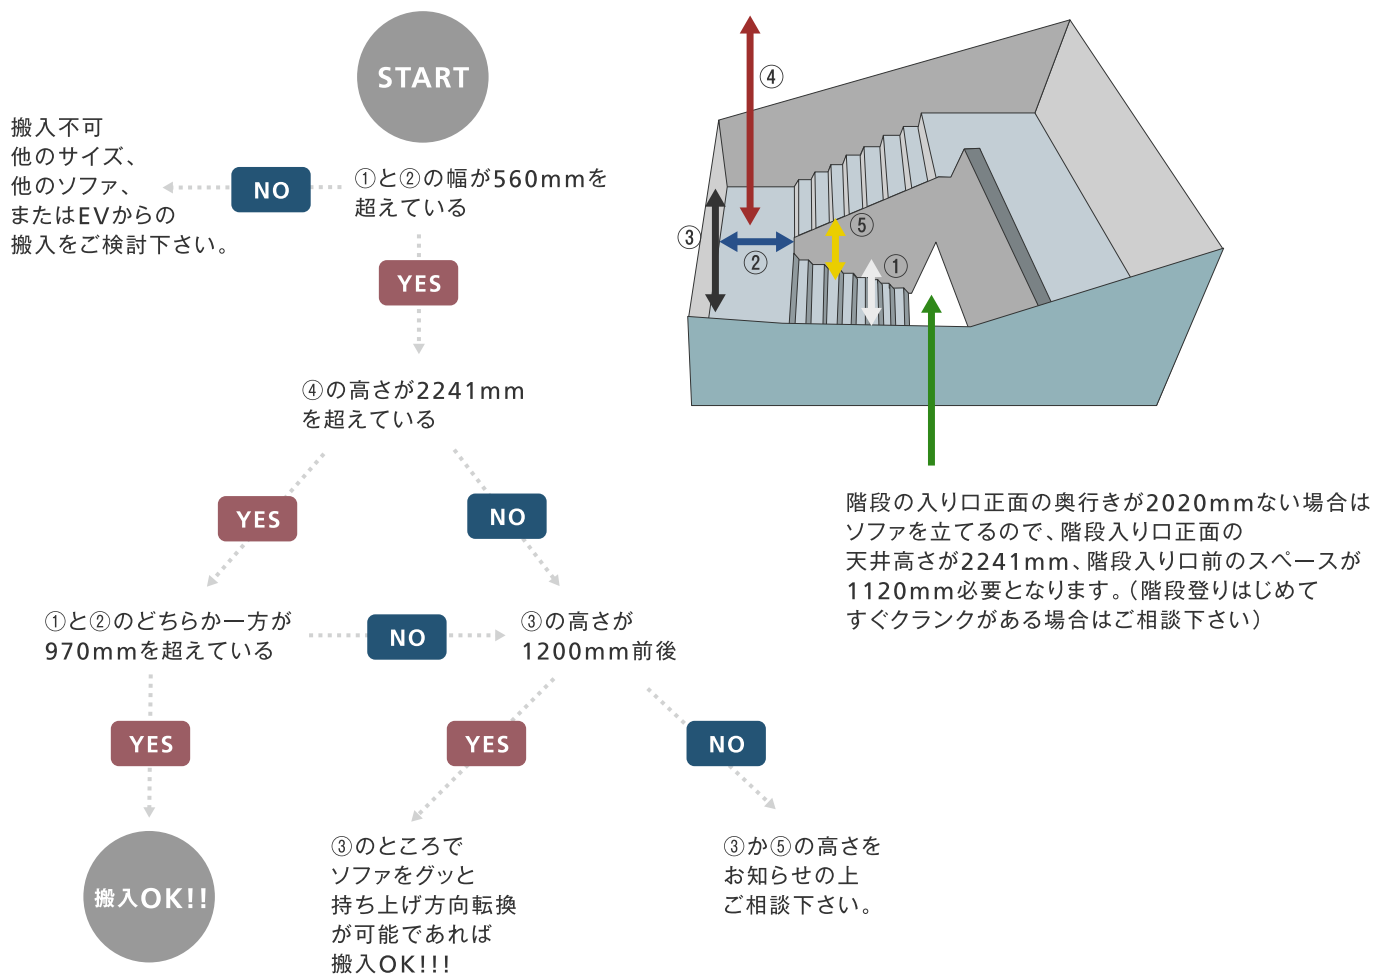

搬入出来るかな？

Cervo X6 ワイド3人掛け両ひじ

CAN YOU CARRY?

エレベーターに入るかな？ エレベーター搬入チャート

チャートにあてはまらなくても搬入できる場合もございますので、あくまでも目安としてお考え下さい。

階段入るかな？ 階段搬入チャート(集合住宅の外階段・戸建ての内階段編)

チャートにあてはまらなくても搬入できる場合もございますので、あくまでも目安としてお考え下さい。

搬入出来るかな？

Cervo X6 ワイド3人掛け両ひじ

CAN YOU CARRY?

お部屋に入るかな？ 間取り図チャート(A部屋編)

チャートにあてはまらなくても搬入できる場合もございますので、あくまでも目安としてお考え下さい。

※⑧の幅は必ずドアを開ききったサイズをお測り下さい。(ドアノブの先端も含まれます。但しドアノブの取り付け高さが本体奥行きより高い場合は関係ありませんのでその限りではございません)

搬入出来るかな？

Cervo X6 ワイド3人掛け両ひじ

CAN YOU CARRY?

お部屋に入るかな？ 間取り図チャート(B部屋編)

チャートにあてはまらなくても搬入できる場合もございますので、あくまでも目安としてお考え下さい。

※「8」の幅は必ずドアを開ききったサイズをお測り下さい。(ドアノブの先端も含みます。但しドアノブの取り付け高さが本体奥行きより高い場合は関係ありませんのでその限りではございません)

※「5」と「6」のどちらかがソファの奥行きを満たしていなければ搬入することができません。万一、満たしていない場合はご相談下さい。