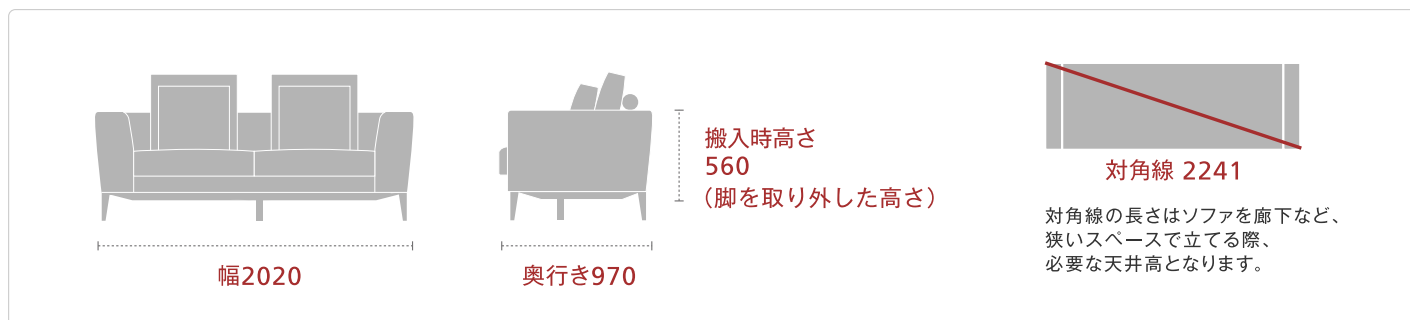

搬入出来るかな？

Cervo X6 ワイド3人掛け両ひじ

CAN YOU CARRY?

搬入サイズは最小サイズにてお知らせさせて頂いているため、上記のサイズは**段ボールから出した商品サイズ**となっております。

段ボールに入ったままですと下図のチャートにあてはまらないのでくれぐれもご注意ください。

マンションなどの集合住宅の場合、梱包されたままですとエレベーター等に載らないケースもございます。

その際はエントランス等で開梱させて頂きましてからの搬入となります。