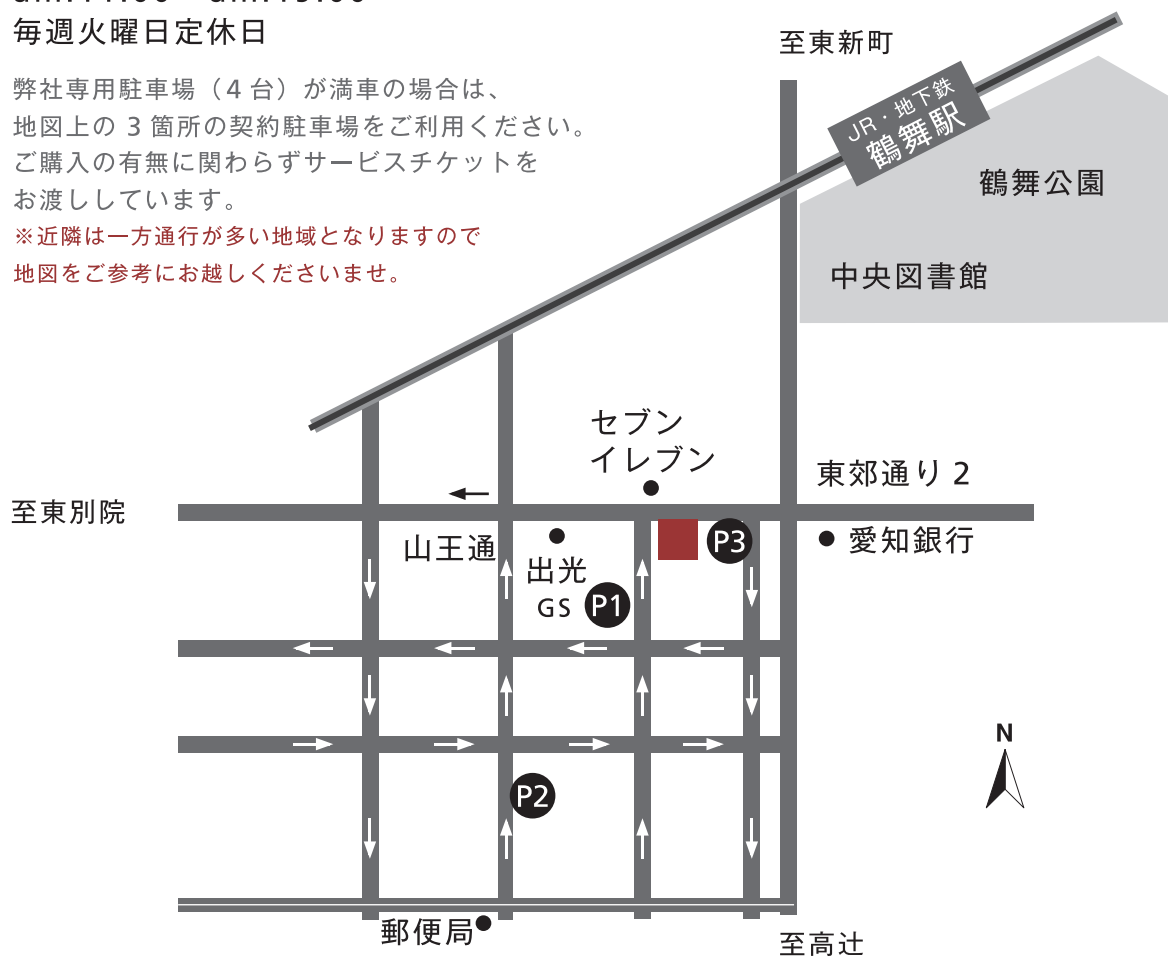

# NOYES

SOFA100%

MAP

〒466-0058

名古屋市昭和区白金1丁目4番地3号

フリーダイヤル：0120-351-780

am:11:00～am:19:00

毎週火曜日定休日

弊社専用駐車場（4台）が満車の場合、  
地図上の3箇所の契約駐車場をご利用ください。  
ご購入の有無に関わらずサービスチケットを  
お渡ししています。

※近隣は一方通行が多い地域となりますので  
地図をご参考にお越しくださいませ。

## お車

東京方面から

伊勢湾岸自動車道経由→名古屋高速『高辻IC』を降りて4つ目の信号を左に曲がってすぐ。

大阪方面から

名神→名古屋高速東新町1Cを降りてそのまま空港線をまっすぐ、10分ほど走って東効通2を右折して左側。東効通2の交差点を挟んで右斜め前方にございます黒と白の箱型ビルが弊社となります。

## 公共交通機関

地下鉄鶴舞線、JR中央本線『鶴舞駅』下車徒歩8分程となります。

5番出口を出て癒しの庭を右手に見ながら直進すると、つるまいプラザの看板にさしかかります。その看板の矢印方面を直進していただき緑あふれる歩道を道なりに歩いていただきますと東効通2の交差点を挟んで右斜め前方にございます黒と白の箱型ビルが弊社となります。