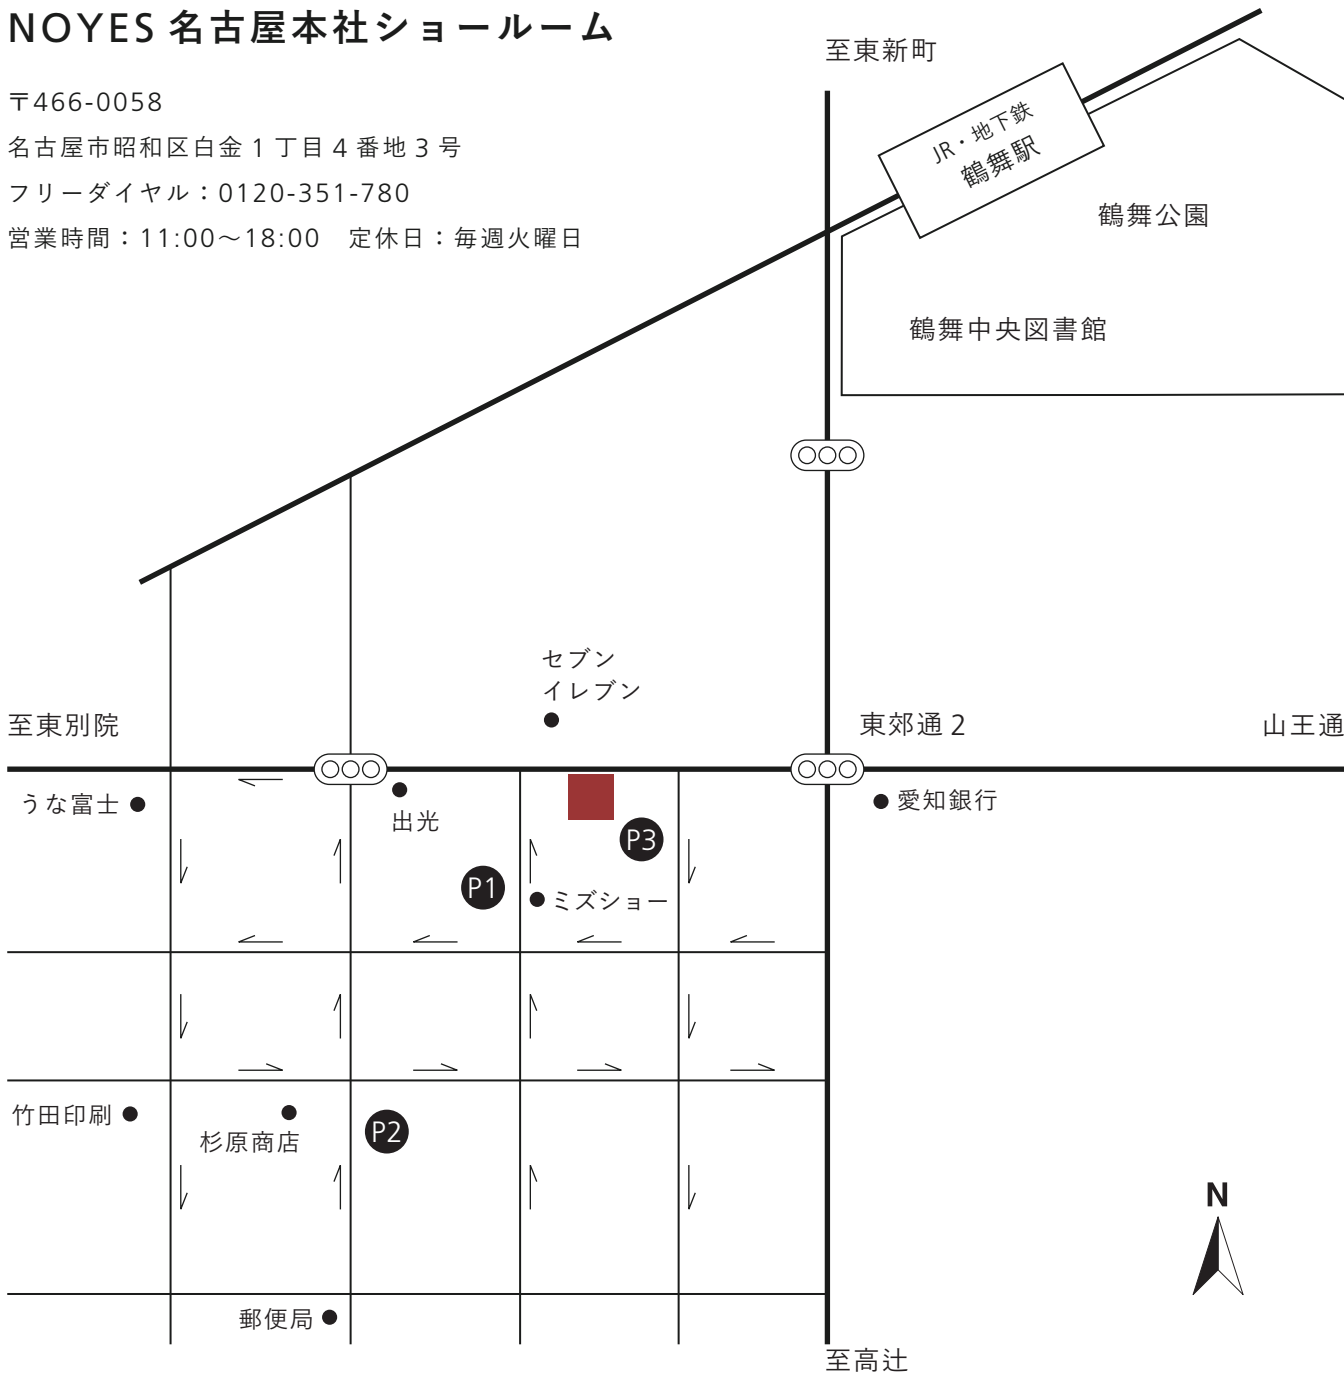

# NOYES 名古屋本社ショールーム

〒466-0058

名古屋市昭和区白金1丁目4番地3号

フリーダイヤル：0120-351-780

営業時間：11:00～18:00 定休日：毎週火曜日

## 契約駐車場の名称

- P1** アイベック名古屋白金第1
- P2** Pシステム白金
- P3** パークゼウス 白金1丁目第3

弊社専用駐車場（3台）が満車の場合は、地図上の3箇所の契約駐車場をご利用ください。  
ご購入の有無に関わらずサービスチケットをお渡ししています。

※近隣は一方通行が多い地域となります。地図をご参考にお越しくださいませ。