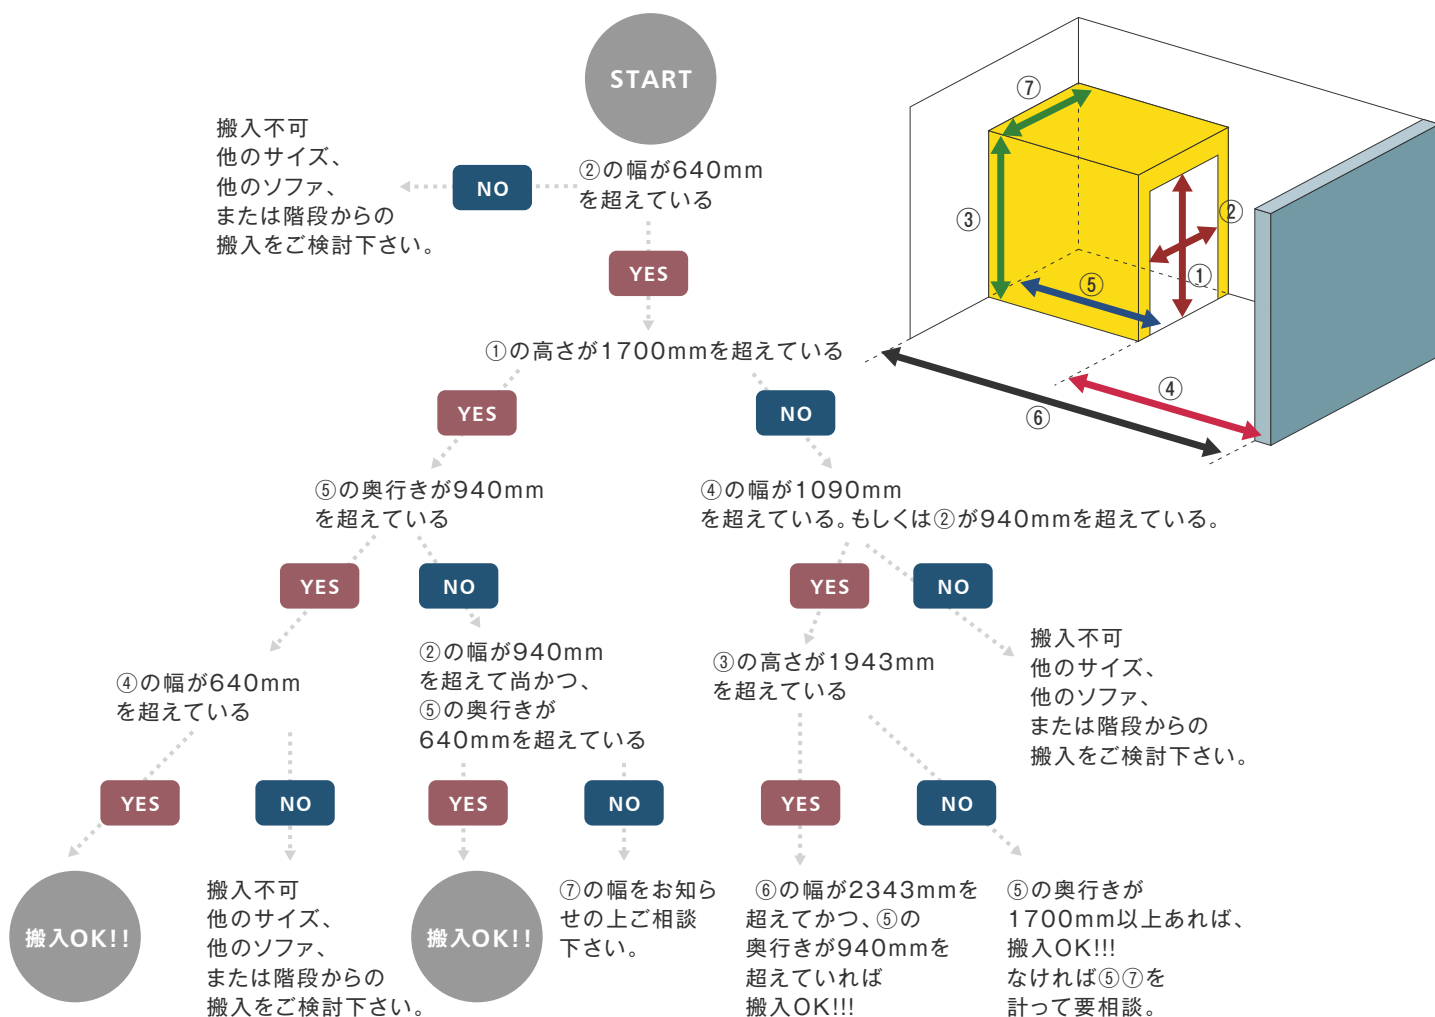

搬入出来るかな？

marucco OneArm Small 3P

CAN YOU CARRY?

エレベーターに入るかな？ エレベーター搬入チャート

チャートにあてはまらなくても搬入できる場合もございますので、あくまでも目安としてお考え下さい。