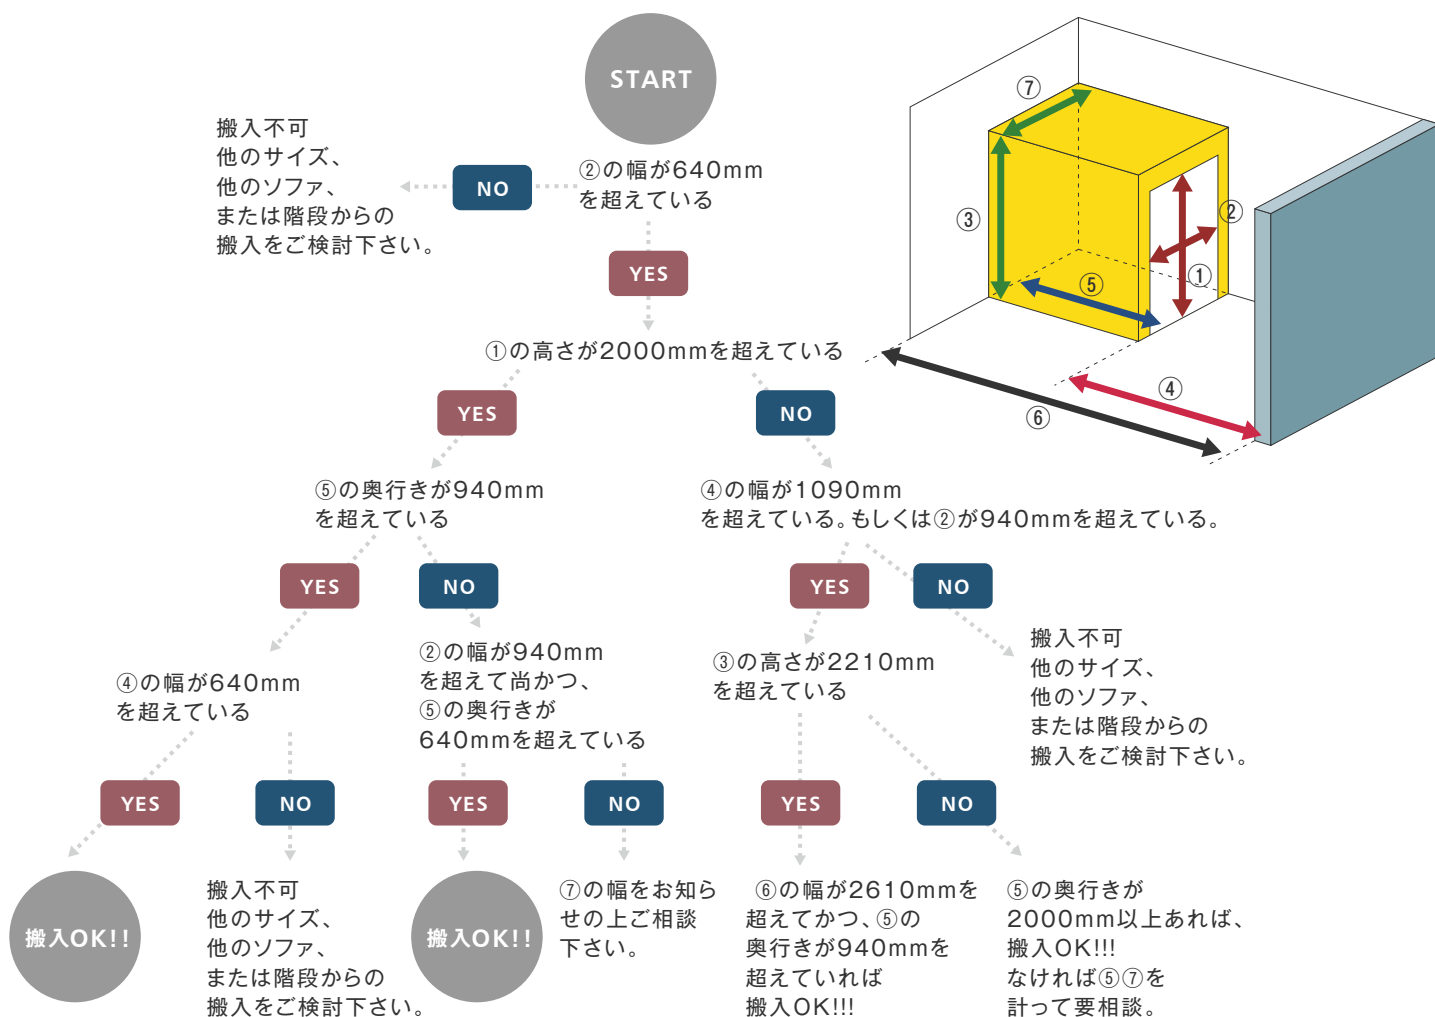

お送り頂きます間取り図もしくは搬入図面に縮尺スケールをお書き添え下さい。また、縮尺図面の場合、コピーなどで縮尺してしまいますと正確な数値を測りかねますので、必ず実寸サイズをお書き添え下さい。

搬入出来るかな？

marucco OneArm 3P

CAN YOU CARRY?

エレベーターに入るかな？ エレベーター搬入チャート

チャートにあてはまらなくても搬入できる場合もございますので、あくまでも目安としてお考え下さい。

階段入るかな？ 階段搬入チャート(集合住宅の外階段・戸建ての内階段編)

チャートにあてはまらなくても搬入できる場合もございますので、あくまでも目安としてお考え下さい。

搬入出来るかな？

marucco OneArm 3P

CAN YOU CARRY?

お部屋に入るかな？ 間取り図チャート(A部屋編)

チャートにあてはまらなくても搬入できる場合もございますので、あくまでも目安としてお考え下さい。

※⑧の幅は必ずドアを開ききったサイズをお測り下さい。(ドアノブの先端も含まれます。但しドアノブの取り付け高さが本体奥行きより高い場合は関係ありませんのでその限りではございません)