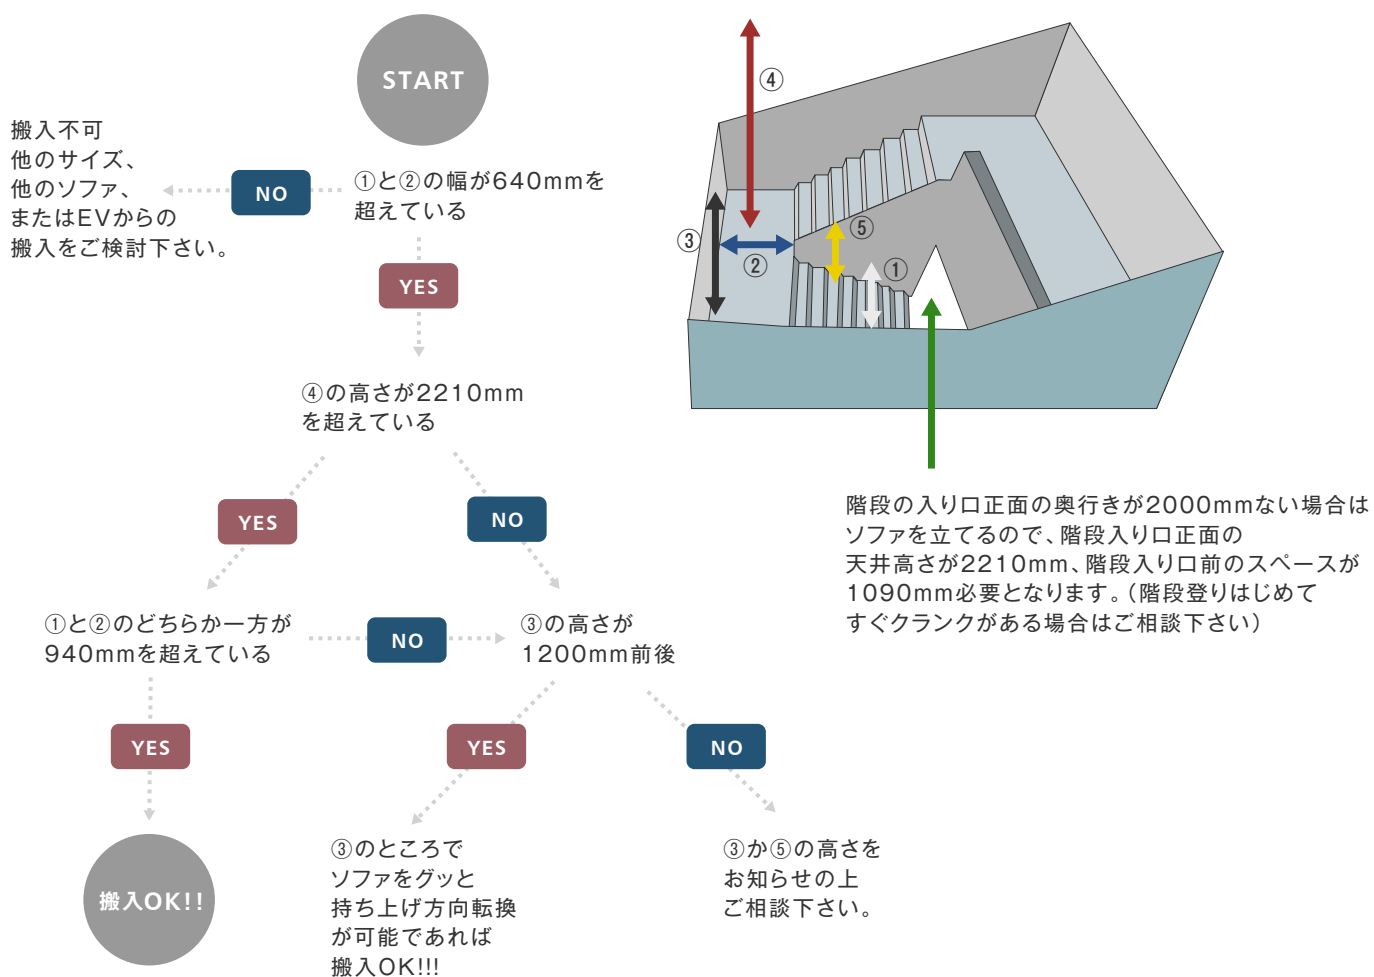

お送り頂きます間取り図もしくは搬入図面に縮尺スケールをお書き添え下さい。また、縮尺図面の場合、コピーなどで縮尺してしまいますと正確な数値を測りかねますので、必ず実寸サイズをお書き添え下さい。

搬入出来るかな？

marucco OneArm 3P

CAN YOU CARRY?

エレベーターに入るかな？ エレベーター搬入チャート

チャートにあてはまらなくても搬入できる場合もございますので、あくまでも目安としてお考え下さい。

階段入るかな？ 階段搬入チャート(集合住宅の外階段・戸建ての内階段編)

チャートにあてはまらなくても搬入できる場合もございますので、あくまでも目安としてお考え下さい。

搬入出来るかな？

marucco OneArm 3P

CAN YOU CARRY?

お部屋に入るかな？ 間取り図チャート(A部屋編)

チャートにあてはまらなくても搬入できる場合もございますので、あくまでも目安としてお考え下さい。

※⑧の幅は必ずドアを開ききったサイズをお測り下さい。(ドアノブの先端も含まれます。但しドアノブの取り付け高さが本体奥行きより高い場合は関係ありませんのでその限りではございません)