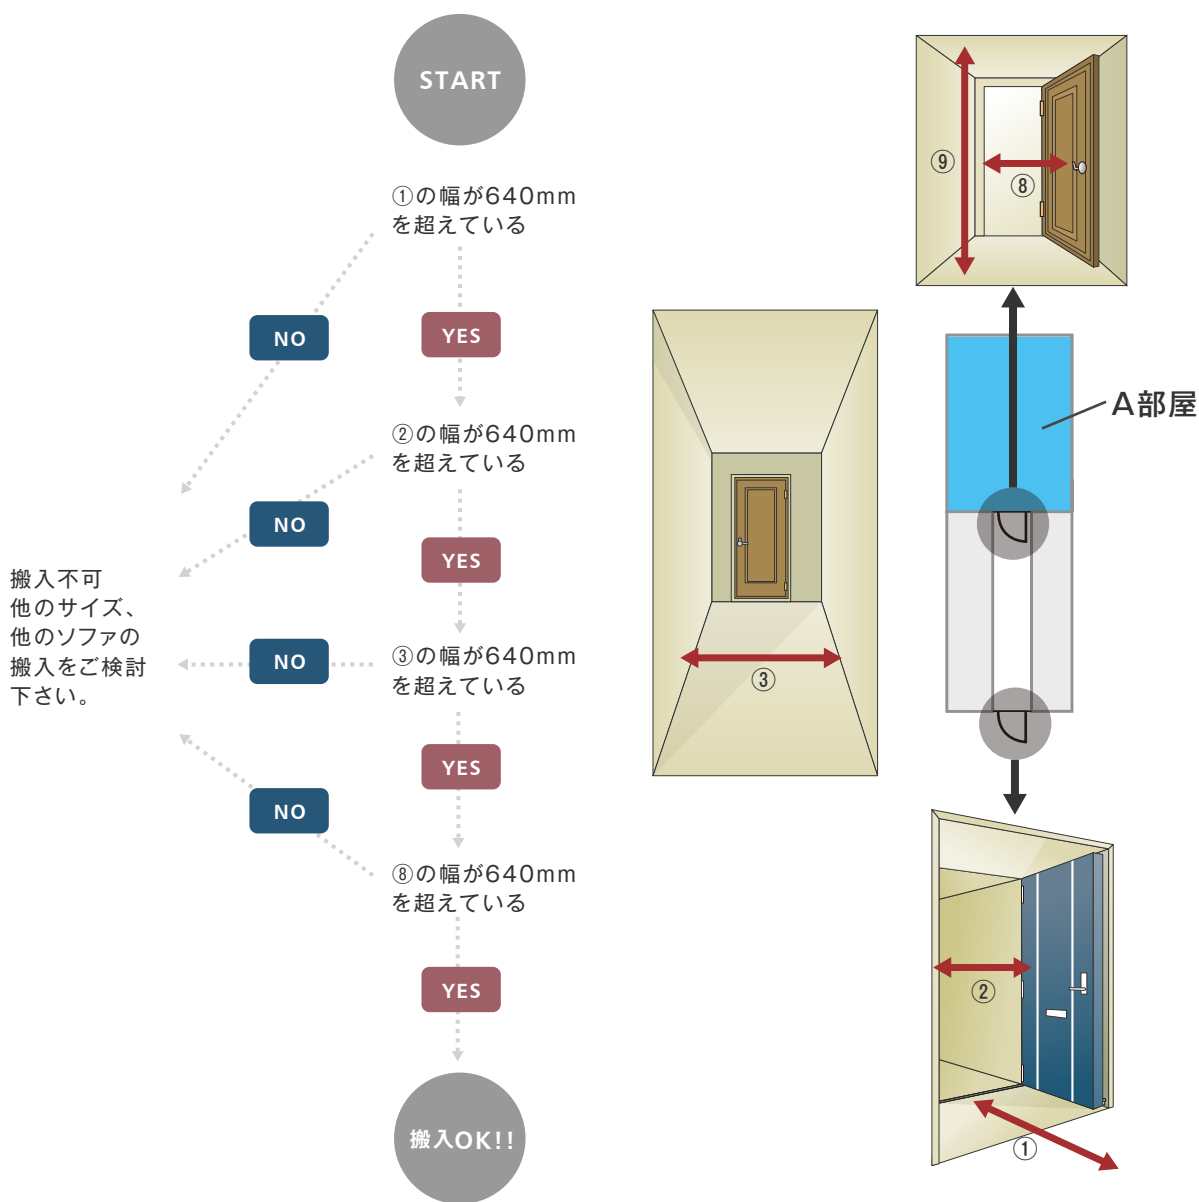

階段入るかな？ 階段搬入チャート(集合住宅の外階段・戸建ての内階段編)

チャートにあてはまらなくても搬入できる場合もございますので、あくまでも目安としてお考え下さい。

搬入出来るかな？

marucco OneArm 3P

CAN YOU CARRY?

お部屋に入るかな？ 間取り図チャート(A部屋編)

チャートにあてはまらなくても搬入できる場合もございますので、あくまでも目安としてお考え下さい。

※⑧の幅は必ずドアを開ききったサイズをお測り下さい。(ドアノブの先端も含まれます。但しドアノブの取り付け高さが本体奥行きより高い場合は関係ありませんのでその限りではございません)

搬入出来るかな？

marucco OneArm 3P

CAN YOU CARRY?

お部屋に入るかな？ 間取り図チャート(B部屋編)

チャートにあてはまらなくても搬入できる場合もございますので、あくまでも目安としてお考え下さい。

※「8」の幅は必ずドアを開ききったサイズをお測り下さい。(ドアノブの先端も含みます。但しドアノブの取り付け高さが本体奥行きより高い場合は関係ありませんのでその限りではございません)