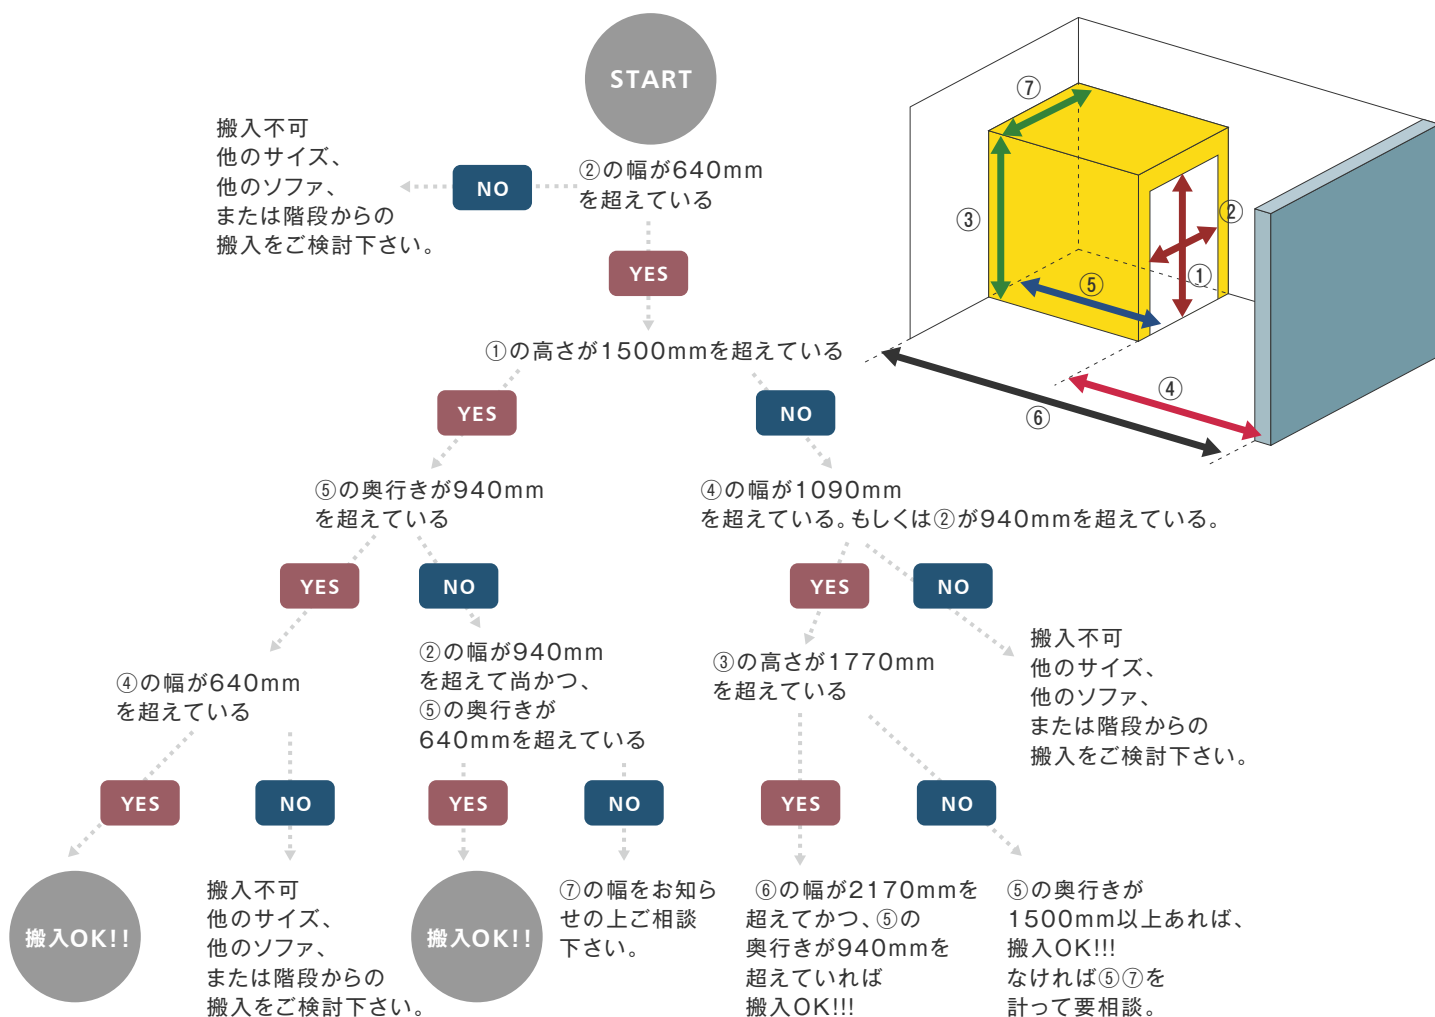

お送り頂きます間取り図もしくは搬入図面に縮尺スケールをお書き添え下さい。また、縮尺図面の場合、コピーなどで縮尺してしまいますと正確な数値を測りかねますので、必ず実寸サイズをお書き添え下さい。

## エレベーターに入るかな？ エレベーター搬入チャート

チャートにあてはまらなくても搬入できる場合もございますので、あくまでも目安としてお考え下さい。