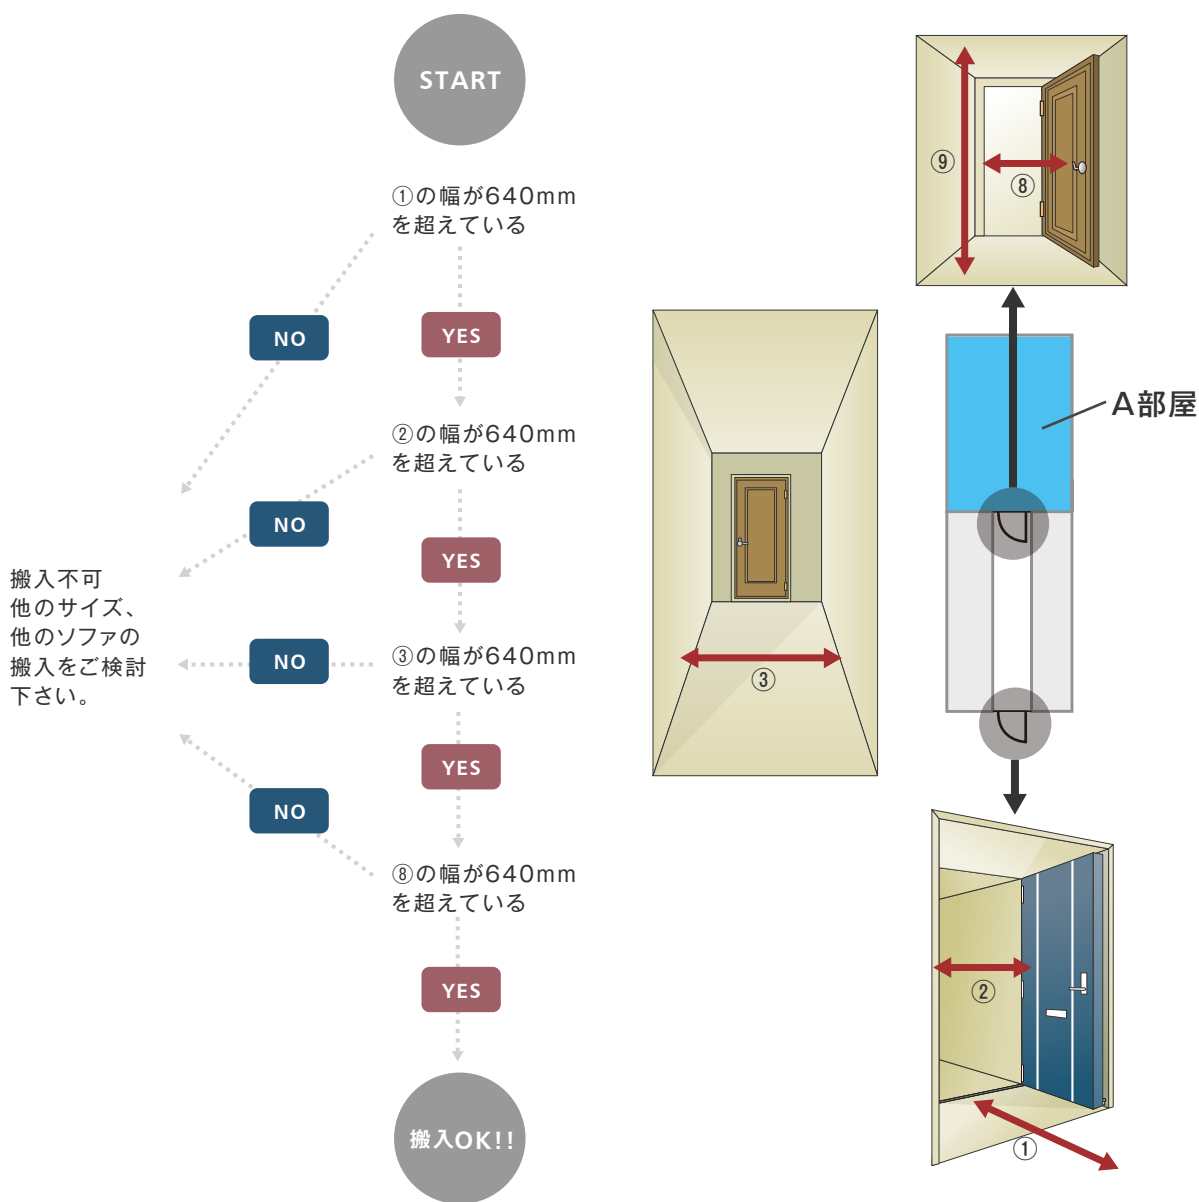

## 階段入るかな？ 階段搬入チャート(集合住宅の外階段・戸建ての内階段編)

チャートにあてはまらなくても搬入できる場合もございますので、あくまでも目安としてお考え下さい。

# 搬入出来るかな？

marucco OneArm 2P

CAN YOU CARRY?

## お部屋に入るかな？ 間取り図チャート(A部屋編)

チャートにあてはまらなくても搬入できる場合もございますので、あくまでも目安としてお考え下さい。

※⑧の幅は必ずドアを開ききったサイズをお測り下さい。(ドアノブの先端も含みます。但しドアノブの取り付け高さが本体奥行きより高い場合は関係ありませんのでその限りではございません)