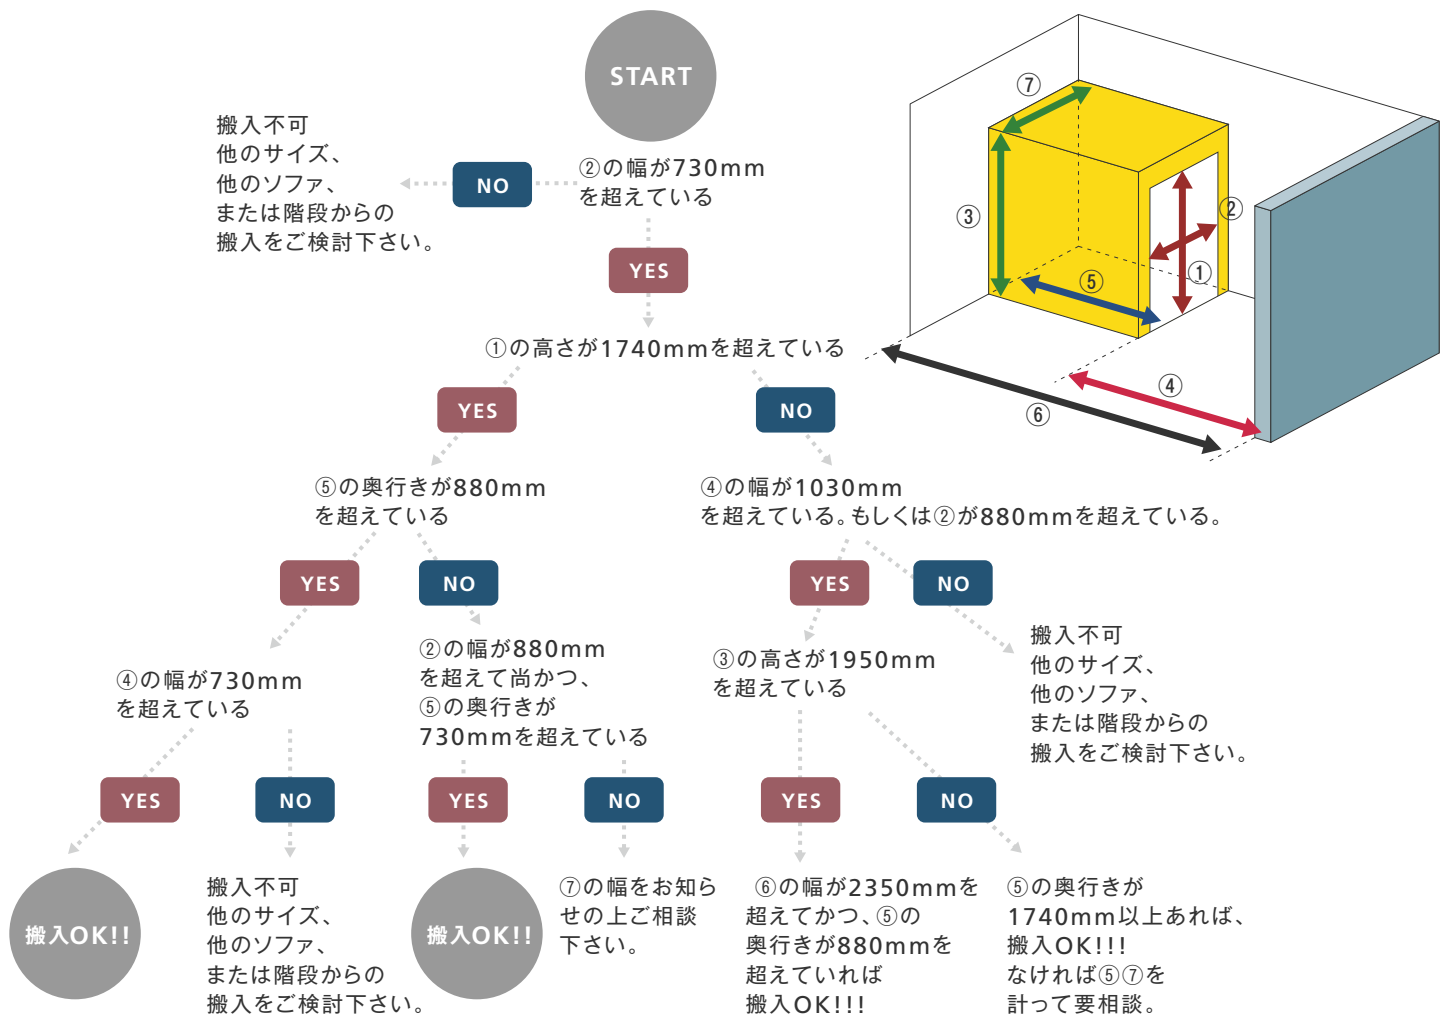

搬入出来るかな？

Eterno Legno Orezza 2人掛け

CAN YOU CARRY?

エレベーターに入るかな？ エレベーター搬入チャート

チャートにあてはまらなくても搬入できる場合もございますので、あくまでも目安としてお考え下さい。