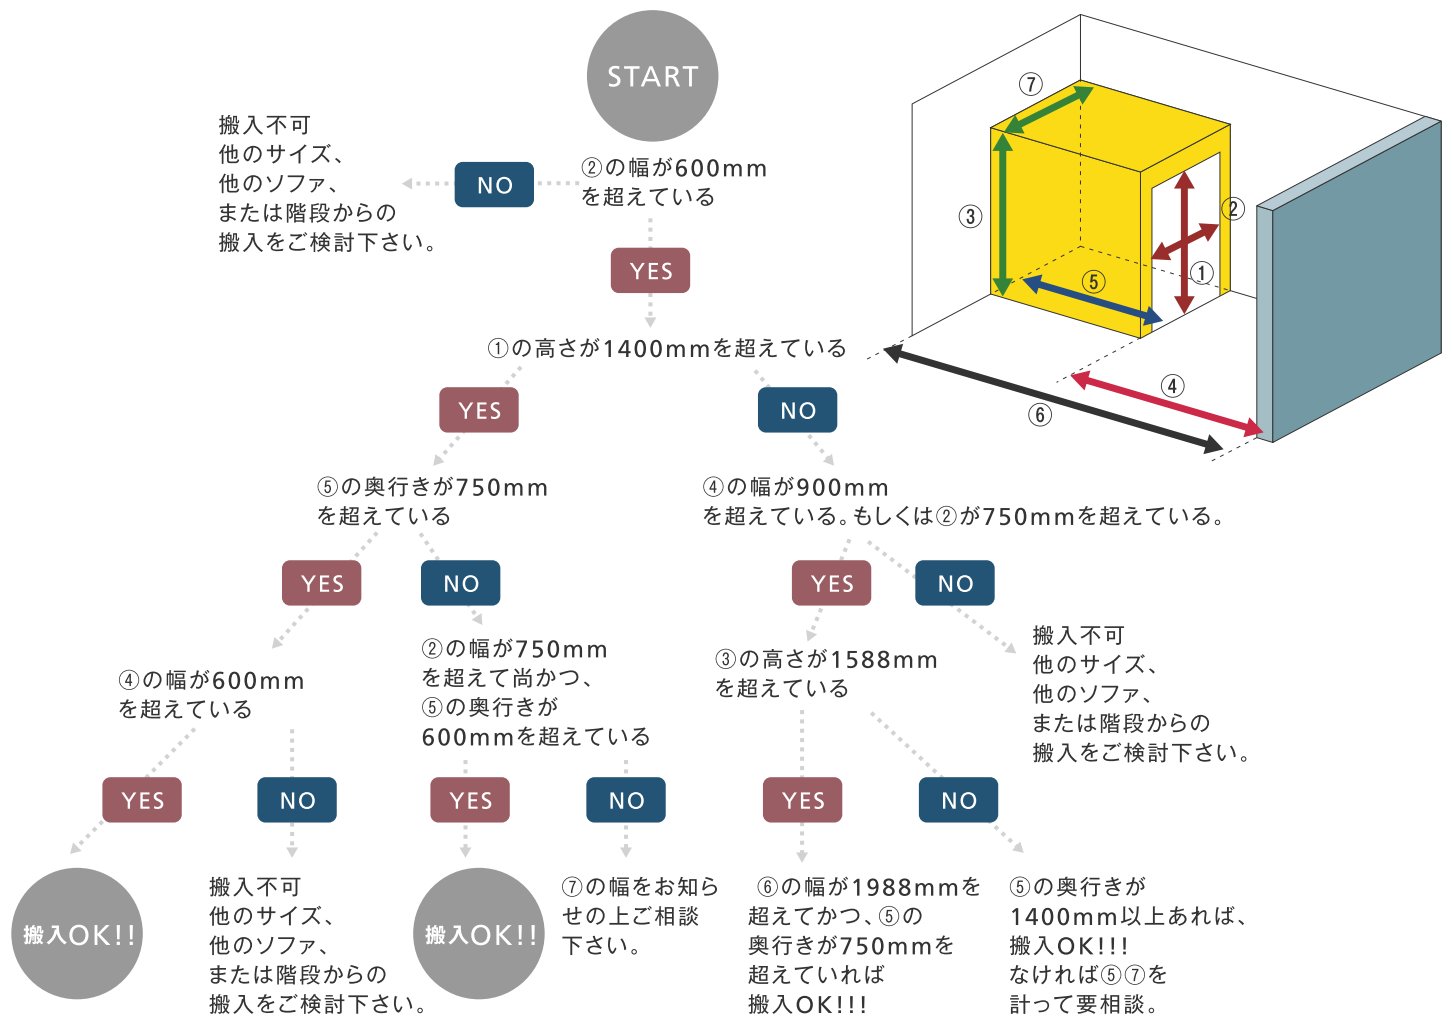

搬入出来るかな？

Volster Sofa 2人掛け

CAN YOU CARRY?

エレベーターに入るかな？ エレベーター搬入チャート

チャートにあてはまらなくても搬入できる場合もございますので、あくまでも目安としてお考え下さい。