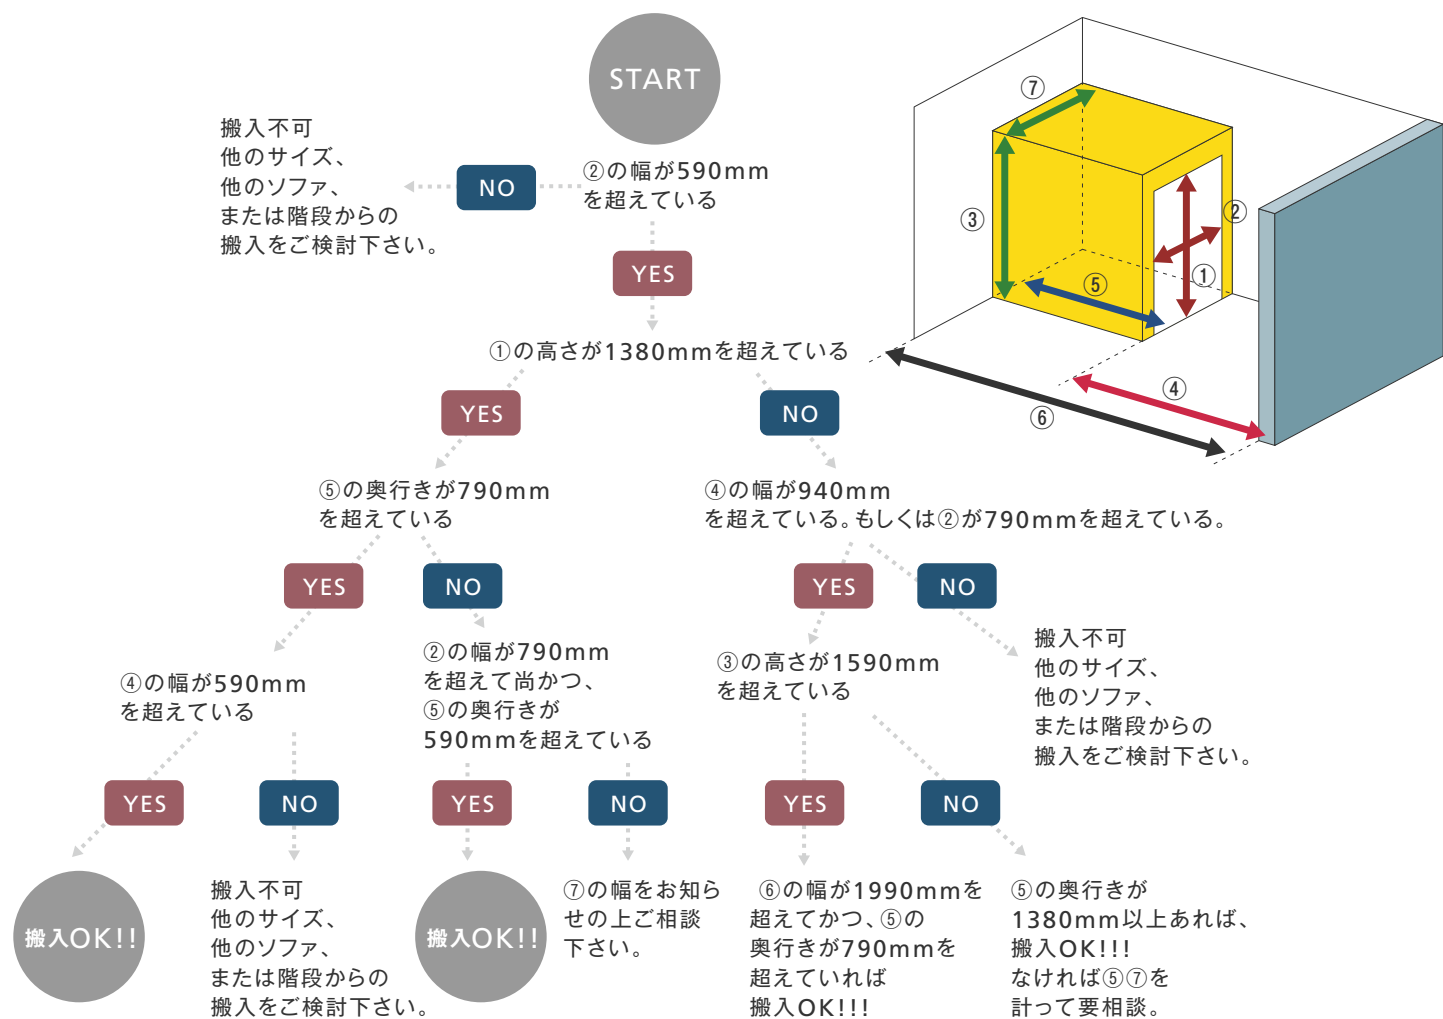

搬入出来るかな？

Unison Sofa 片ひじ カウチソファセット

CAN YOU CARRY?

エレベーターに入るかな？ エレベーター搬入チャート

チャートにあてはまらなくても搬入できる場合もございますので、あくまでも目安としてお考え下さい。