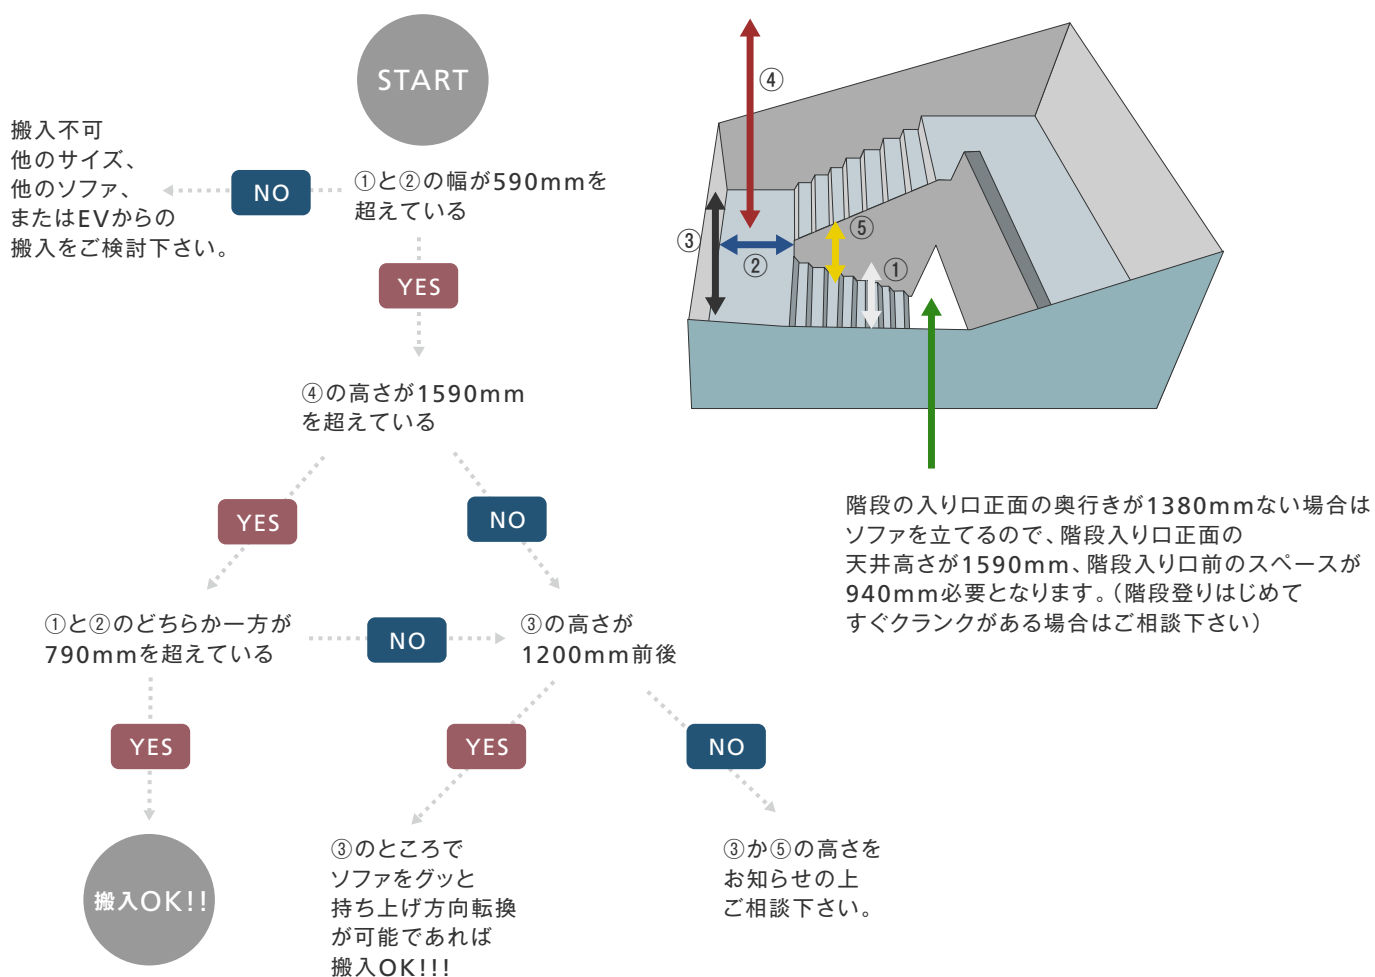

搬入出来るかな？

Unison Sofa ひじ無し カウチソファセット

CAN YOU CARRY?

階段入るかな？ 階段搬入チャート(集合住宅の外階段・戸建ての内階段編)

チャートにあてはまらなくても搬入できる場合もございますので、あくまでも目安としてお考え下さい。