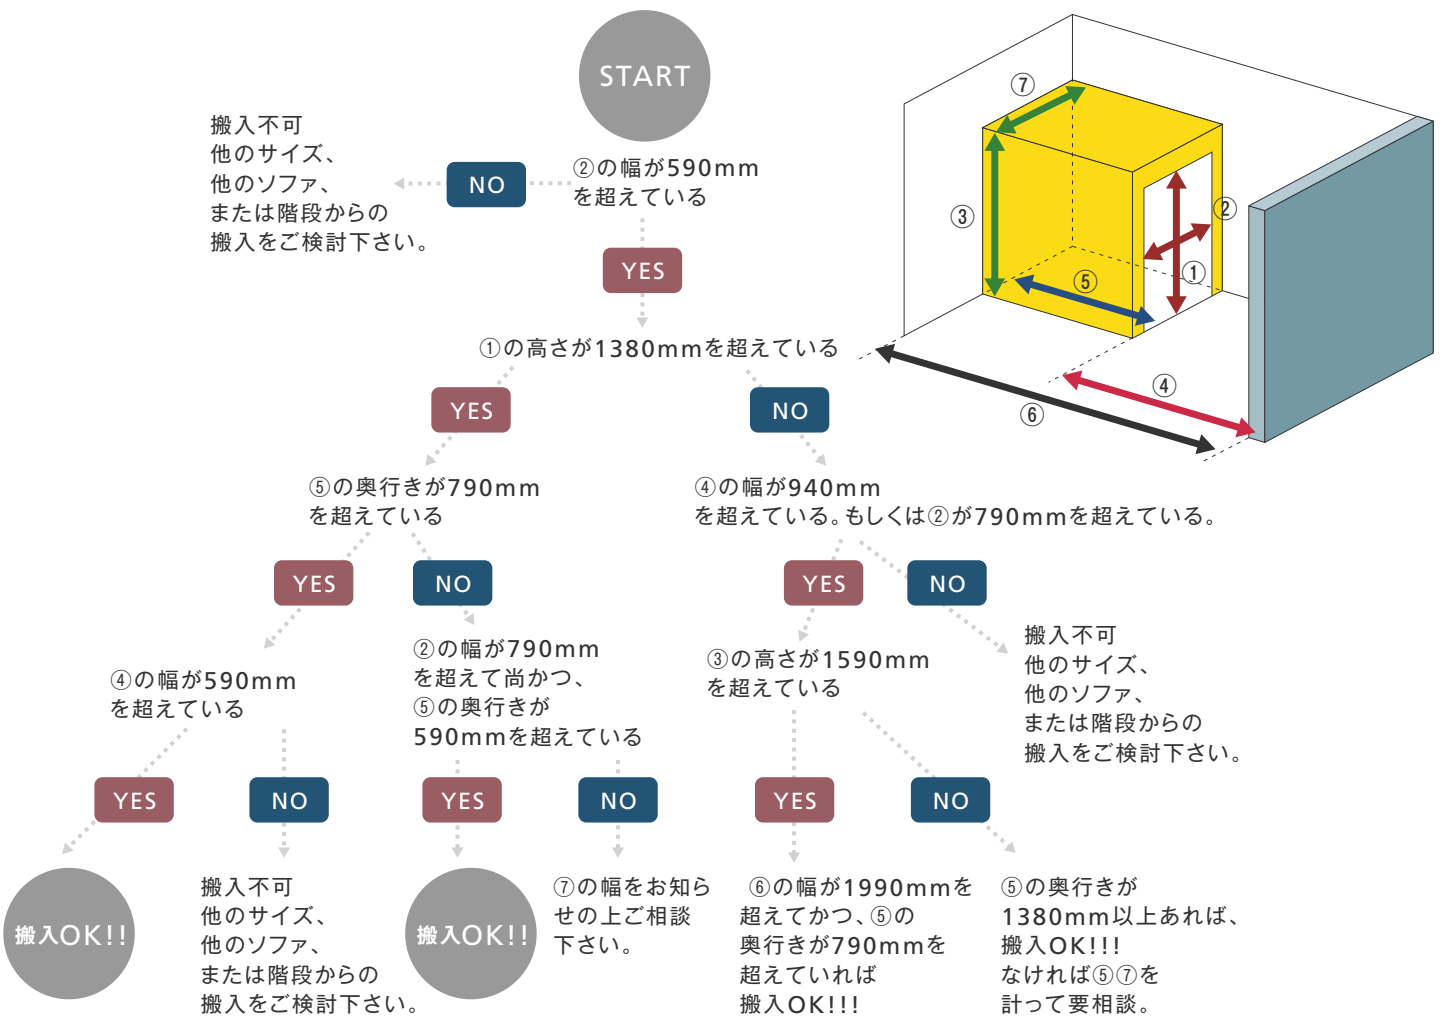

お送り頂きます間取り図もしくは搬入図面に縮尺スケールをお書き添え下さい。また、縮尺図面の場合、コピーなどで縮尺してしまいますと正確な数値を測りかねますので、必ず実寸サイズをお書き添え下さい。

搬入出来るかな？

Unison Sofa ひじ無し カウチソファセット

CAN YOU CARRY?

エレベーターに入るかな？ エレベーター搬入チャート

チャートにあてはまらなくても搬入できる場合もございますので、あくまでも目安としてお考え下さい。

お部屋に入るかな？ 間取り図チャート(A部屋編)

チャートにあてはまらなくても搬入できる場合もございますので、あくまでも目安としてお考え下さい。

※⑧の幅は必ずドアを開ききったサイズをお測り下さい。(ドアノブの先端も含みます。但しドアノブの取り付け高さが本体奥行きより高い場合は関係ありませんのでその限りではございません)

搬入出来るかな？

Unison Sofa ひじ無し カウチソファセット

CAN YOU CARRY?

お部屋に入るかな？ 間取り図チャート(B部屋編)

チャートにあてはまらなくても搬入できる場合もございますので、あくまでも目安としてお考え下さい。

※「8」の幅は必ずドアを開ききったサイズをお測り下さい。(ドアノブの先端も含みます。但しドアノブの取り付け高さが本体奥行きより高い場合は関係ありませんのでその限りではございません)

※「5」と「6」のどちらかがソファの奥行きを満たしていなければ搬入することができません。万一、満たしていない場合はご相談下さい。