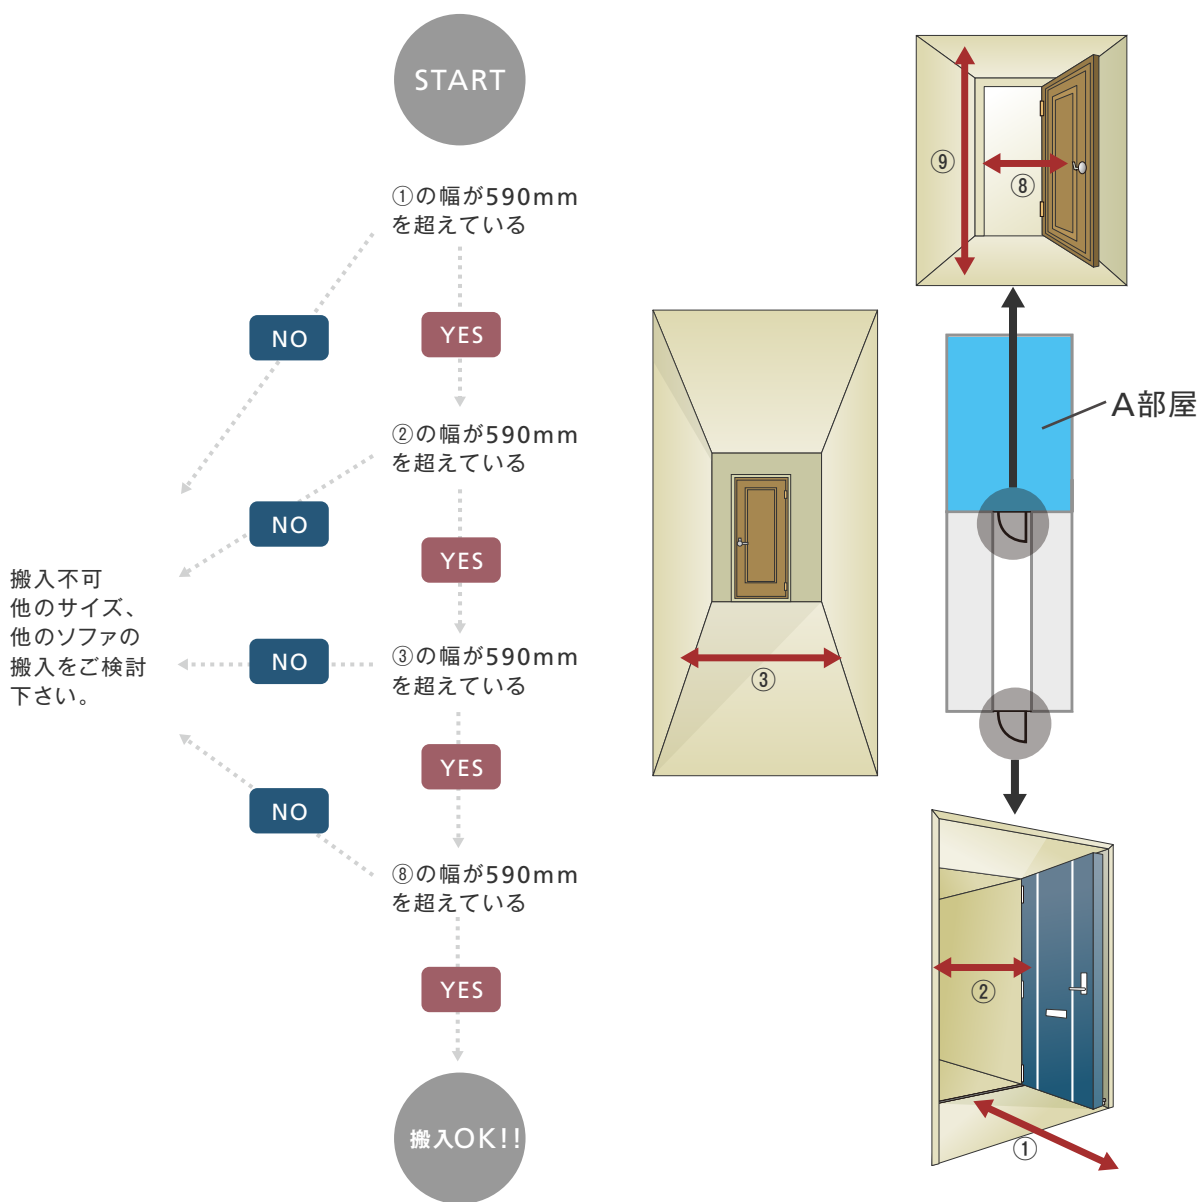

搬入出来るかな？

Unison Sofa ひじ無し カウチソファセット

CAN YOU CARRY?

階段入るかな？ 階段搬入チャート(集合住宅の外階段・戸建ての内階段編)

チャートにあてはまらなくても搬入できる場合もございますので、あくまでも目安としてお考え下さい。

搬入出来るかな？

Unison Sofa ひじ無し カウチソファセット

CAN YOU CARRY?

お部屋に入るかな？ 間取り図チャート(A部屋編)

チャートにあてはまらなくても搬入できる場合もございますので、あくまでも目安としてお考え下さい。

※⑧の幅は必ずドアを開ききったサイズをお測り下さい。(ドアノブの先端も含みます。但しドアノブの取り付け高さが本体奥行きより高い場合は関係ありませんのでその限りではございません)

搬入出来るかな？

Unison Sofa ひじ無し カウチソファセット

CAN YOU CARRY?

お部屋に入るかな？ 間取り図チャート(B部屋編)

チャートにあてはまらなくても搬入できる場合もございますので、あくまでも目安としてお考え下さい。

※「8」の幅は必ずドアを開ききったサイズをお測り下さい。(ドアノブの先端も含みます。但しドアノブの取り付け高さが本体奥行きより高い場合は関係ありませんのでその限りではございません)

※「5」と「6」のどちらかがソファの奥行きを満たしていなければ搬入することができません。万一、満たしていない場合はご相談下さい。