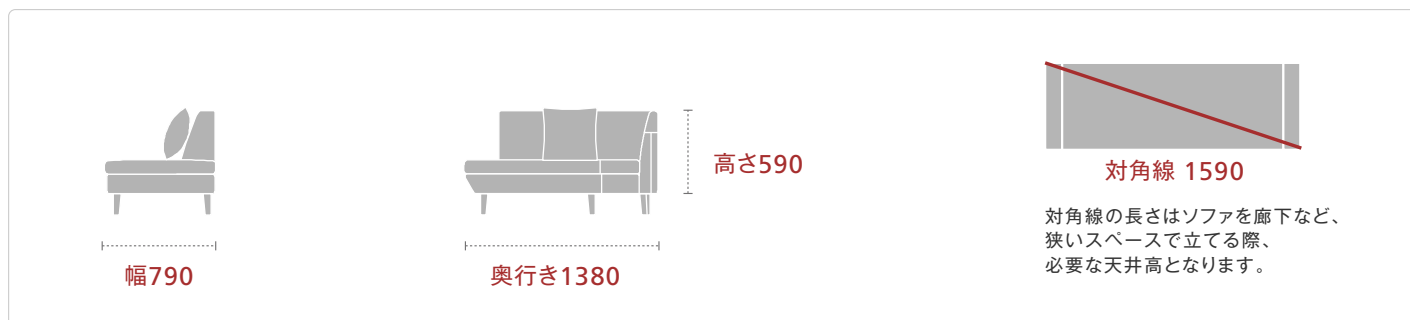

搬入出来るかな？

Unison Sofa ひじ無し カウチソファセット

CAN YOU CARRY?

搬入サイズは最小サイズにてお知らせさせて頂いているため、上記のサイズは**段ボールから出した商品サイズ**となっております。

段ボールに入ったままですと下図のチャートにあてはまらないのでくれぐれもご注意ください。
マンションなどの集合住宅の場合、梱包されたままですとエレベーター等に載らないケースもございます。
その際はエントランス等で開梱させて頂きましてからの搬入となります。
尚、梱包サイズはソファによって異なりますが、上記サイズよりおおよそ5センチずつほど大きめのサイズとなっております。