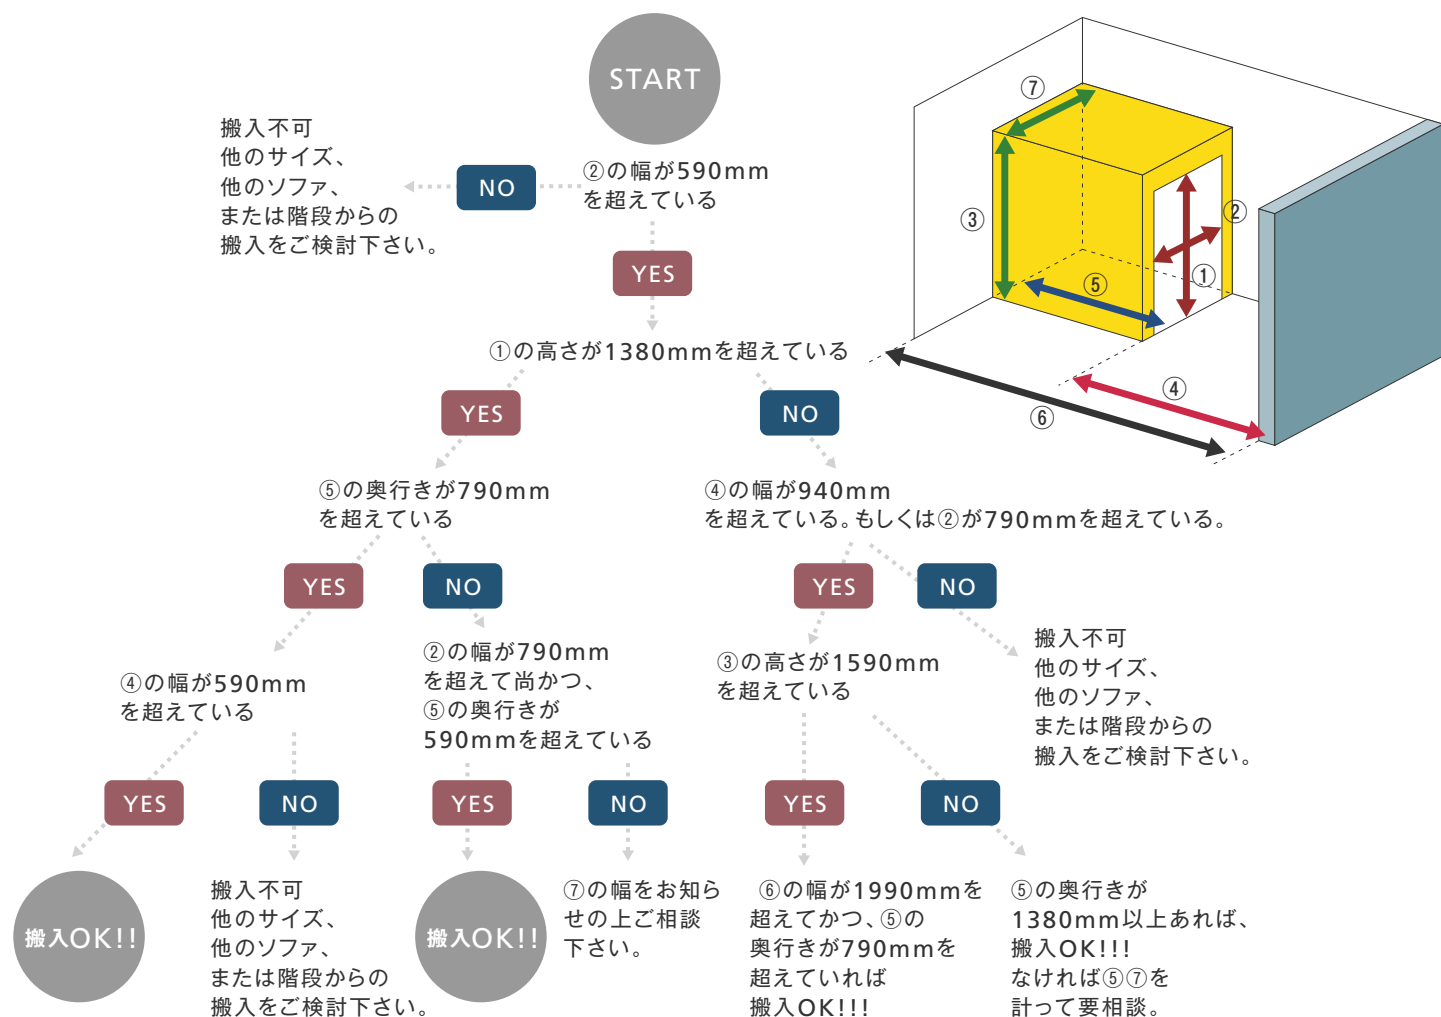

搬入出来るかな？

Unison Sofa 両ひじ カウチソファセット

CAN YOU CARRY?

エレベーターに入るかな？ エレベーター搬入チャート

チャートにあてはまらなくても搬入できる場合もございますので、あくまでも目安としてお考え下さい。