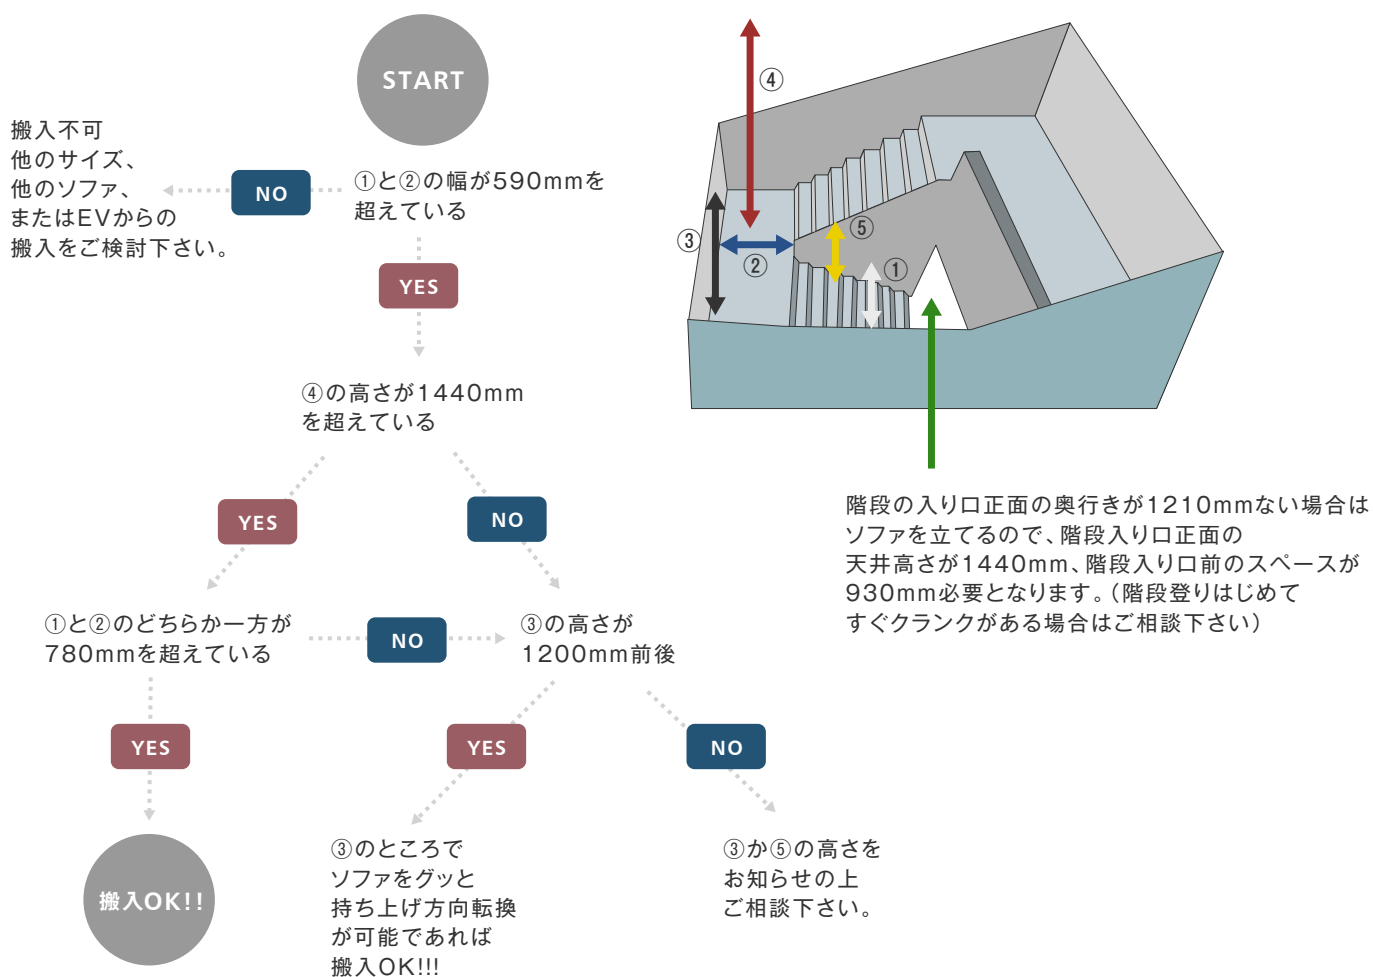

お送り頂きます間取り図もしくは搬入図面に縮尺スケールをお書き添え下さい。また、縮尺図面の場合、コピーなどで縮尺してしまいますと正確な数値を測りかねますので、必ず実寸サイズをお書き添え下さい。

搬入出来るかな？

NewMK 603 Sofa 2P

CAN YOU CARRY?

エレベーターに入るかな？ エレベーター搬入チャート

チャートにあてはまらなくても搬入できる場合もございますので、あくまでも目安としてお考え下さい。

階段入るかな？ 階段搬入チャート(集合住宅の外階段・戸建ての内階段編)

チャートにあてはまらなくても搬入できる場合もございますので、あくまでも目安としてお考え下さい。

搬入出来るかな？

NewMK 603 Sofa 2P

CAN YOU CARRY?

お部屋に入るかな？ 間取り図チャート(A部屋編)

チャートにあてはまらなくても搬入できる場合もございますので、あくまでも目安としてお考え下さい。

※⑧の幅は必ずドアを開ききったサイズをお測り下さい。(ドアノブの先端も含みます。但しドアノブの取り付け高さが本体奥行きより高い場合は関係ありませんのでその限りではございません)