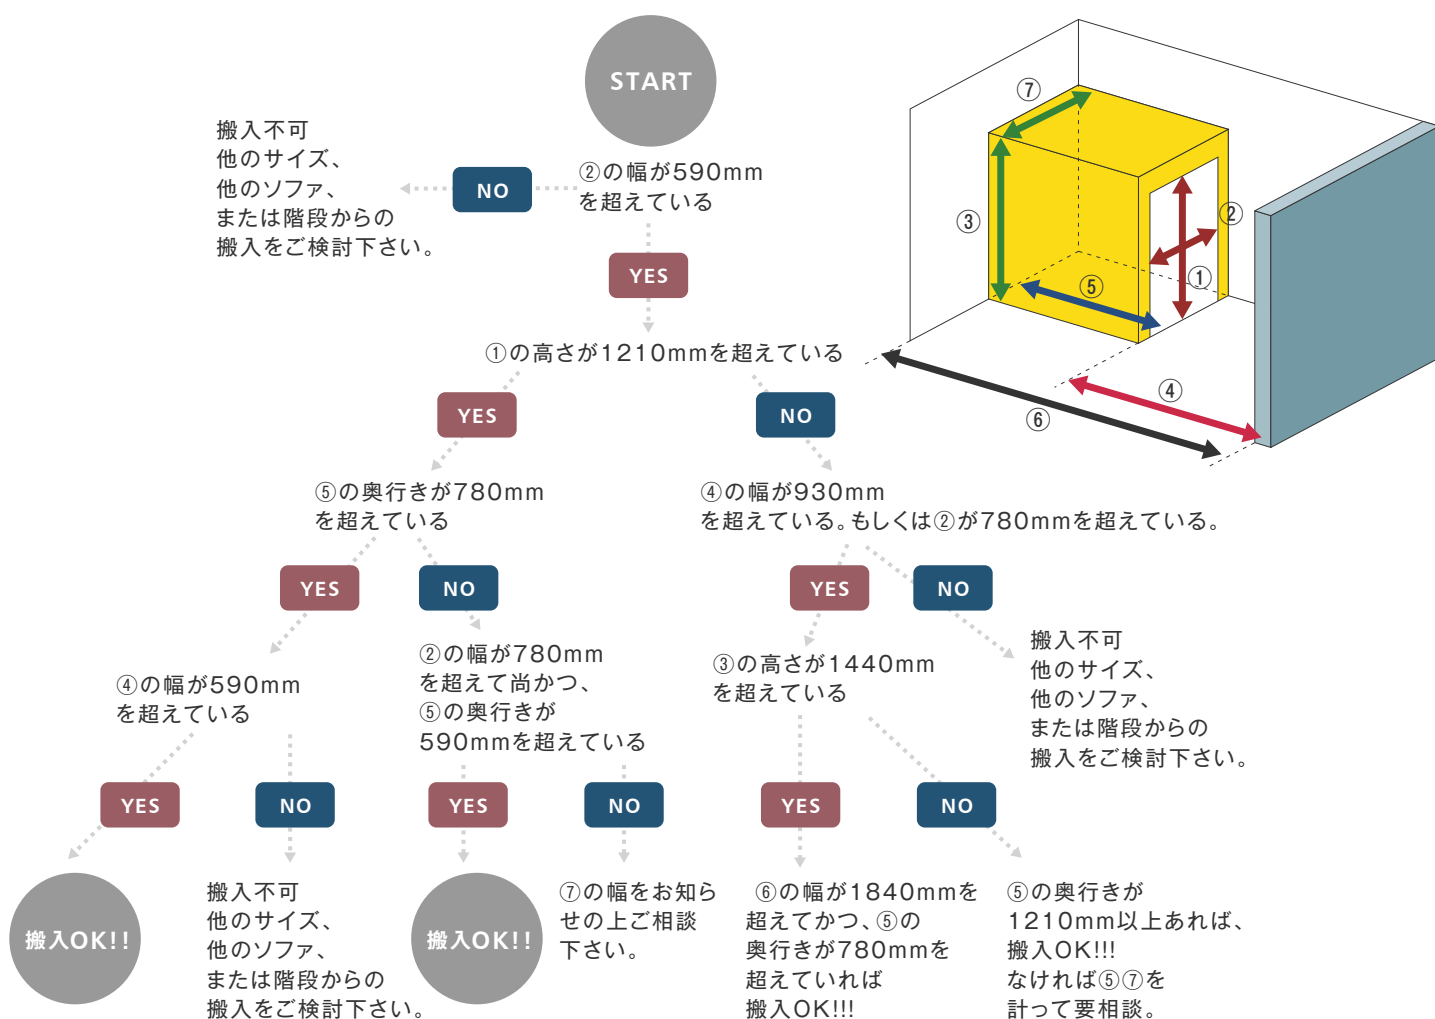

お送り頂きます間取り図もしくは搬入図面に縮尺スケールをお書き添え下さい。また、縮尺図面の場合、コピーなどで縮尺してしまいますと正確な数値を測りかねますので、必ず実寸サイズをお書き添え下さい。

搬入出来るかな？

NewMK 603 Sofa 2P

CAN YOU CARRY?

エレベーターに入るかな？ エレベーター搬入チャート

チャートにあてはまらなくても搬入できる場合もございますので、あくまでも目安としてお考え下さい。

階段入るかな？ 階段搬入チャート(集合住宅の外階段・戸建ての内階段編)

チャートにあてはまらなくても搬入できる場合もございますので、あくまでも目安としてお考え下さい。

搬入出来るかな？

NewMK 603 Sofa 2P

CAN YOU CARRY?

お部屋に入るかな？ 間取り図チャート(A部屋編)

チャートにあてはまらなくても搬入できる場合もございますので、あくまでも目安としてお考え下さい。

※⑧の幅は必ずドアを開ききったサイズをお測り下さい。(ドアノブの先端も含みます。但しドアノブの取り付け高さが本体奥行きより高い場合は関係ありませんのでその限りではございません)