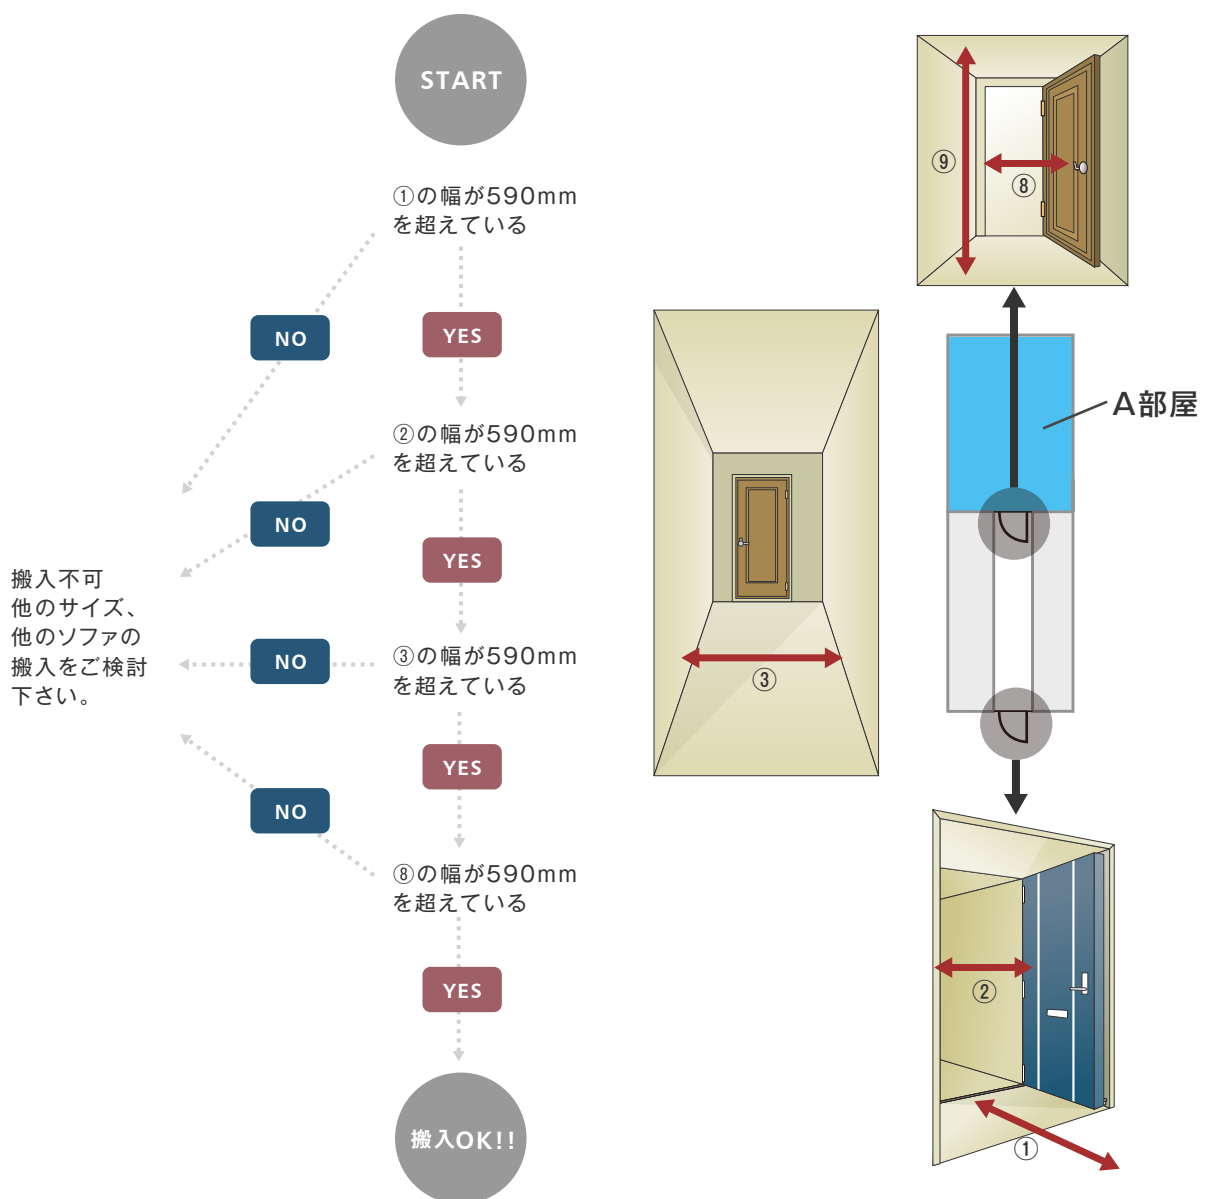

階段入るかな？ 階段搬入チャート(集合住宅の外階段・戸建ての内階段編)

チャートにあてはまらなくても搬入できる場合もございますので、あくまでも目安としてお考え下さい。

搬入出来るかな？

NewMK 603 Sofa 2P

CAN YOU CARRY?

お部屋に入るかな？ 間取り図チャート(A部屋編)

チャートにあてはまらなくても搬入できる場合もございますので、あくまでも目安としてお考え下さい。

※⑧の幅は必ずドアを開ききったサイズをお測り下さい。(ドアノブの先端も含みます。但しドアノブの取り付け高さが本体奥行きより高い場合は関係ありませんのでその限りではございません)

搬入出来るかな？

NewMK 603 Sofa 2P

CAN YOU CARRY?

お部屋に入るかな？ 間取り図チャート(B部屋編)

チャートにあてはまらなくても搬入できる場合もございますので、あくまでも目安としてお考え下さい。

※「8」の幅は必ずドアを開ききったサイズをお測り下さい。(ドアノブの先端も含みます。但しドアノブの取り付け高さが本体奥行きより高い場合は関係ありませんのでその限りではございません)