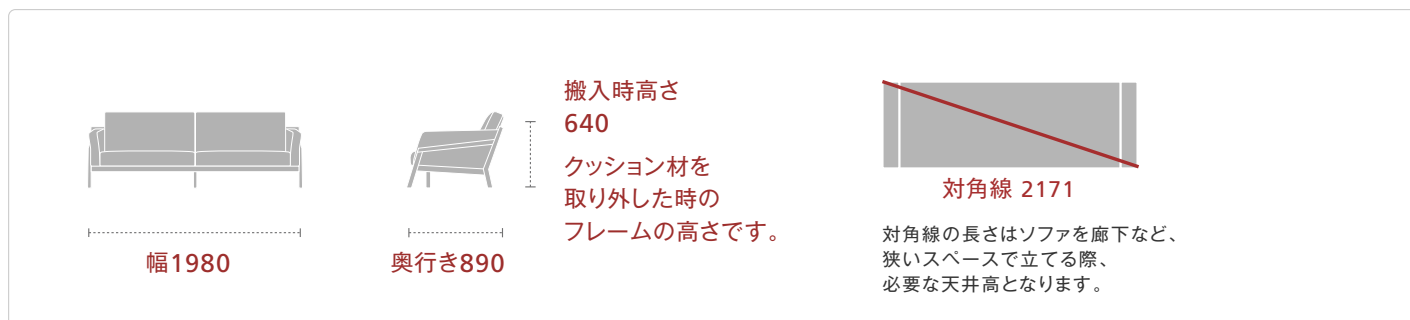

# 搬入出来るかな？

## Eterno Legno Stellia 3人掛け

CAN YOU CARRY?

搬入サイズは最小サイズにてお知らせしているため、上記のサイズは段ボールから出した商品サイズ、脚を取り外したサイズとなっています。

段ボールに入ったままですと下図のチャートにあてはまらないのでくれぐれもご注意ください。  
マンションなどの集合住宅の場合、梱包されたままですとエレベーター等に載らないケースもございます。  
その際はエントランス等で開梱させていただきましてからの搬入となります。  
尚、梱包サイズはソファによって異なりますが、上記サイズよりおおよそ5センチずつほど大ききなサイズとなっております。