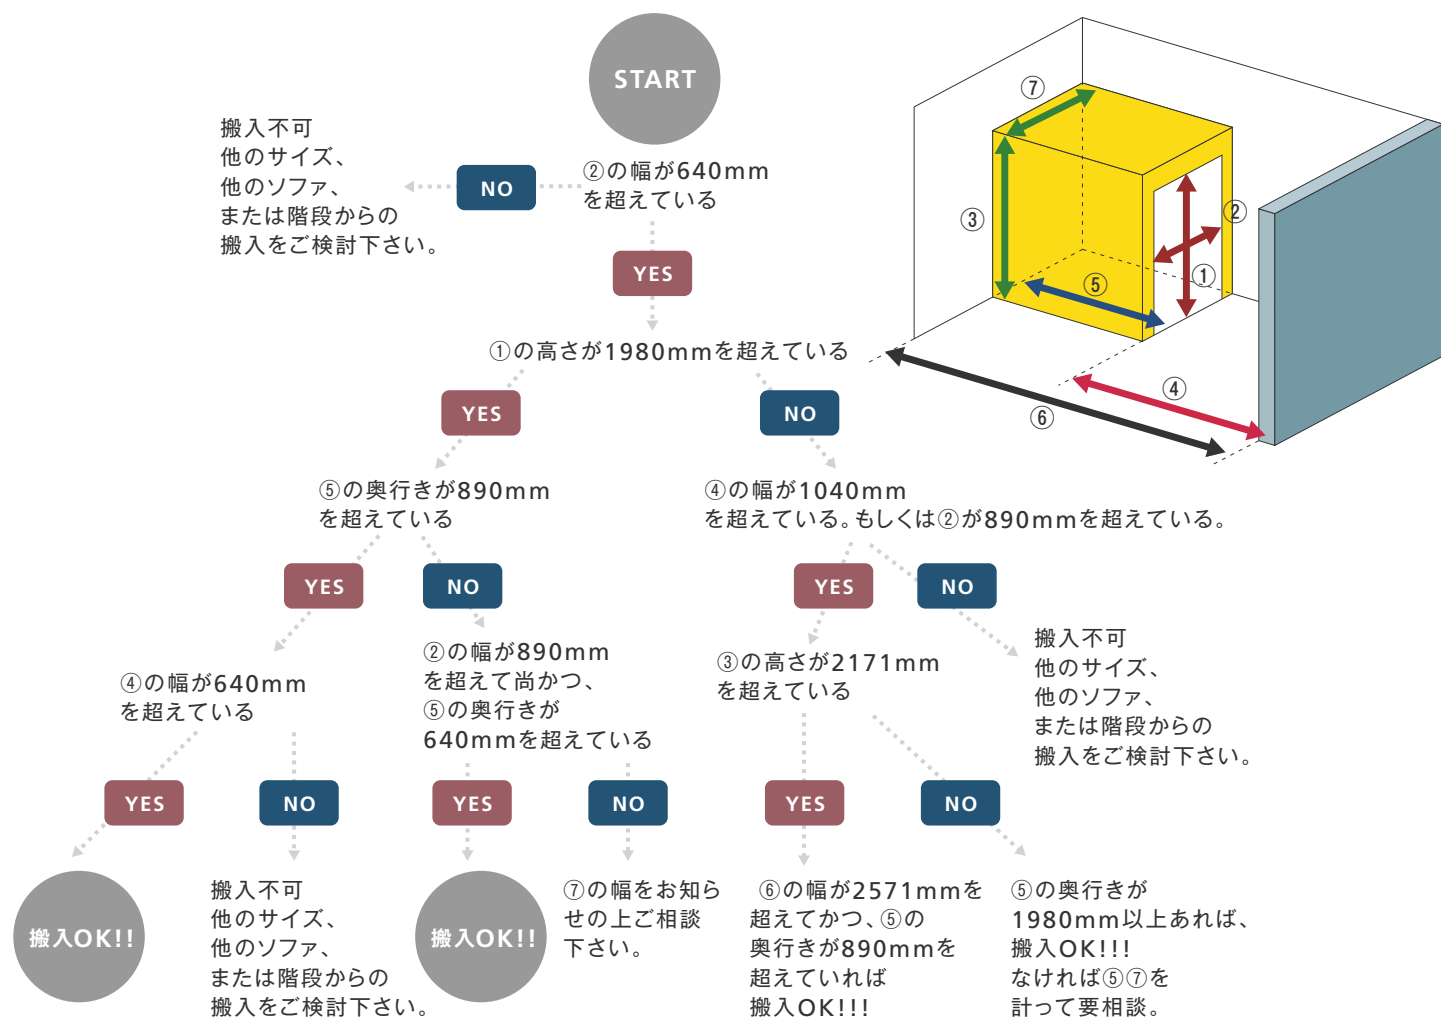

搬入出来るかな？

Eterno Legno Stellia 3人掛け

CAN YOU CARRY?

エレベーターに入るかな？ エレベーター搬入チャート

チャートにあてはまらなくても搬入できる場合もございますので、あくまでも目安としてお考え下さい。