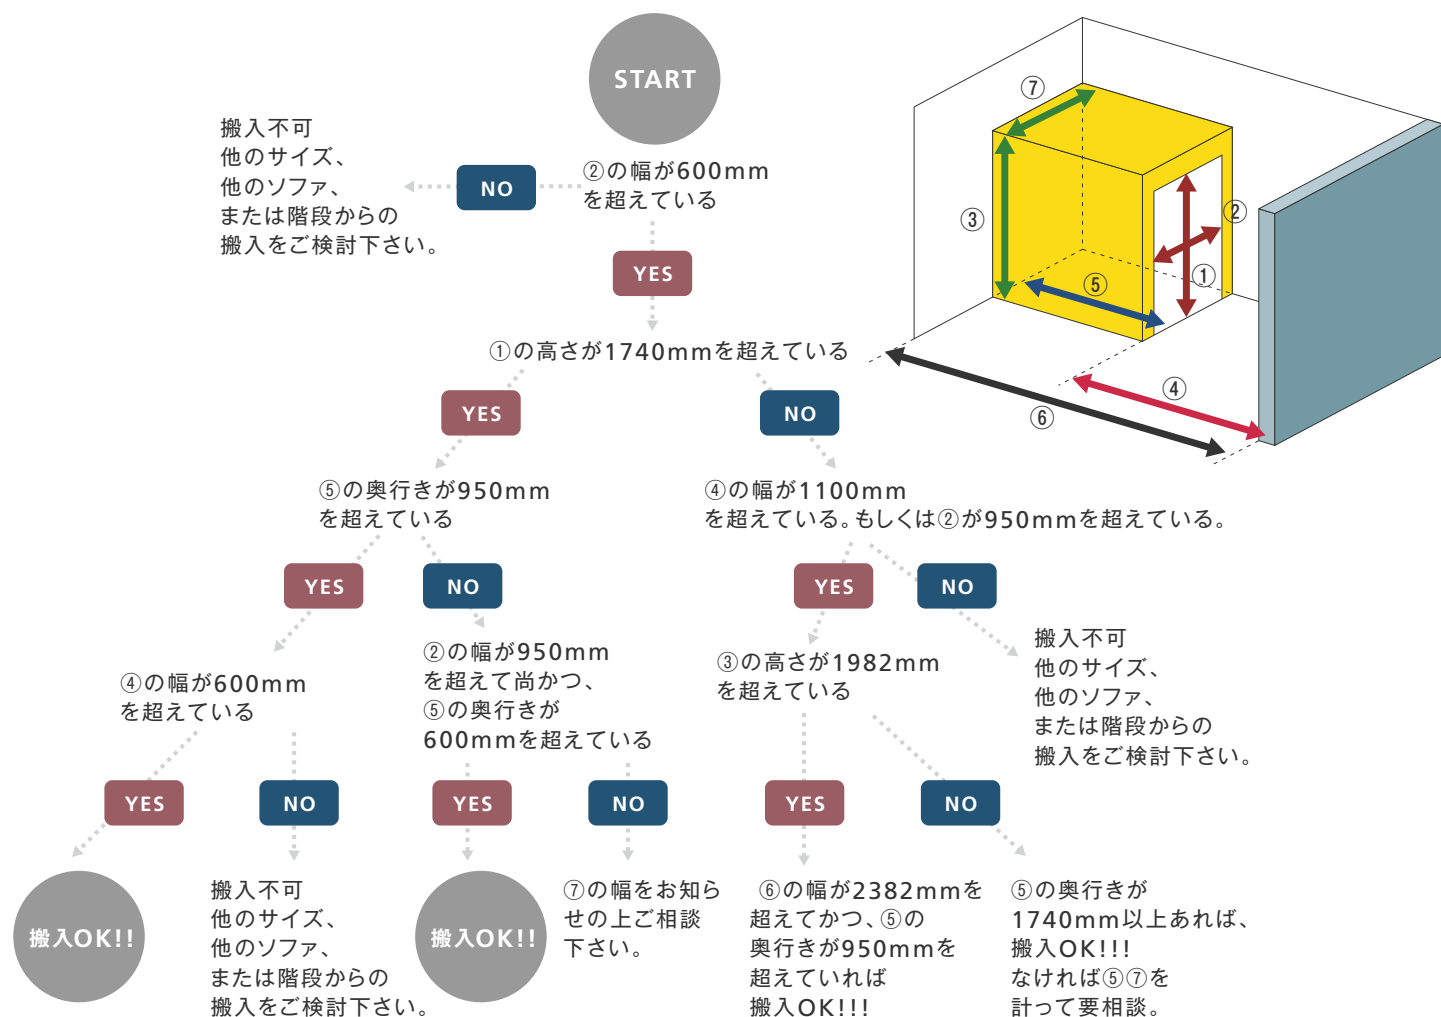

搬入出来るかな？

Eterno Standard Stellia 2人掛け

CAN YOU CARRY?

エレベーターに入るかな？ エレベーター搬入チャート

チャートにあてはまらなくても搬入できる場合もございますので、あくまでも目安としてお考え下さい。