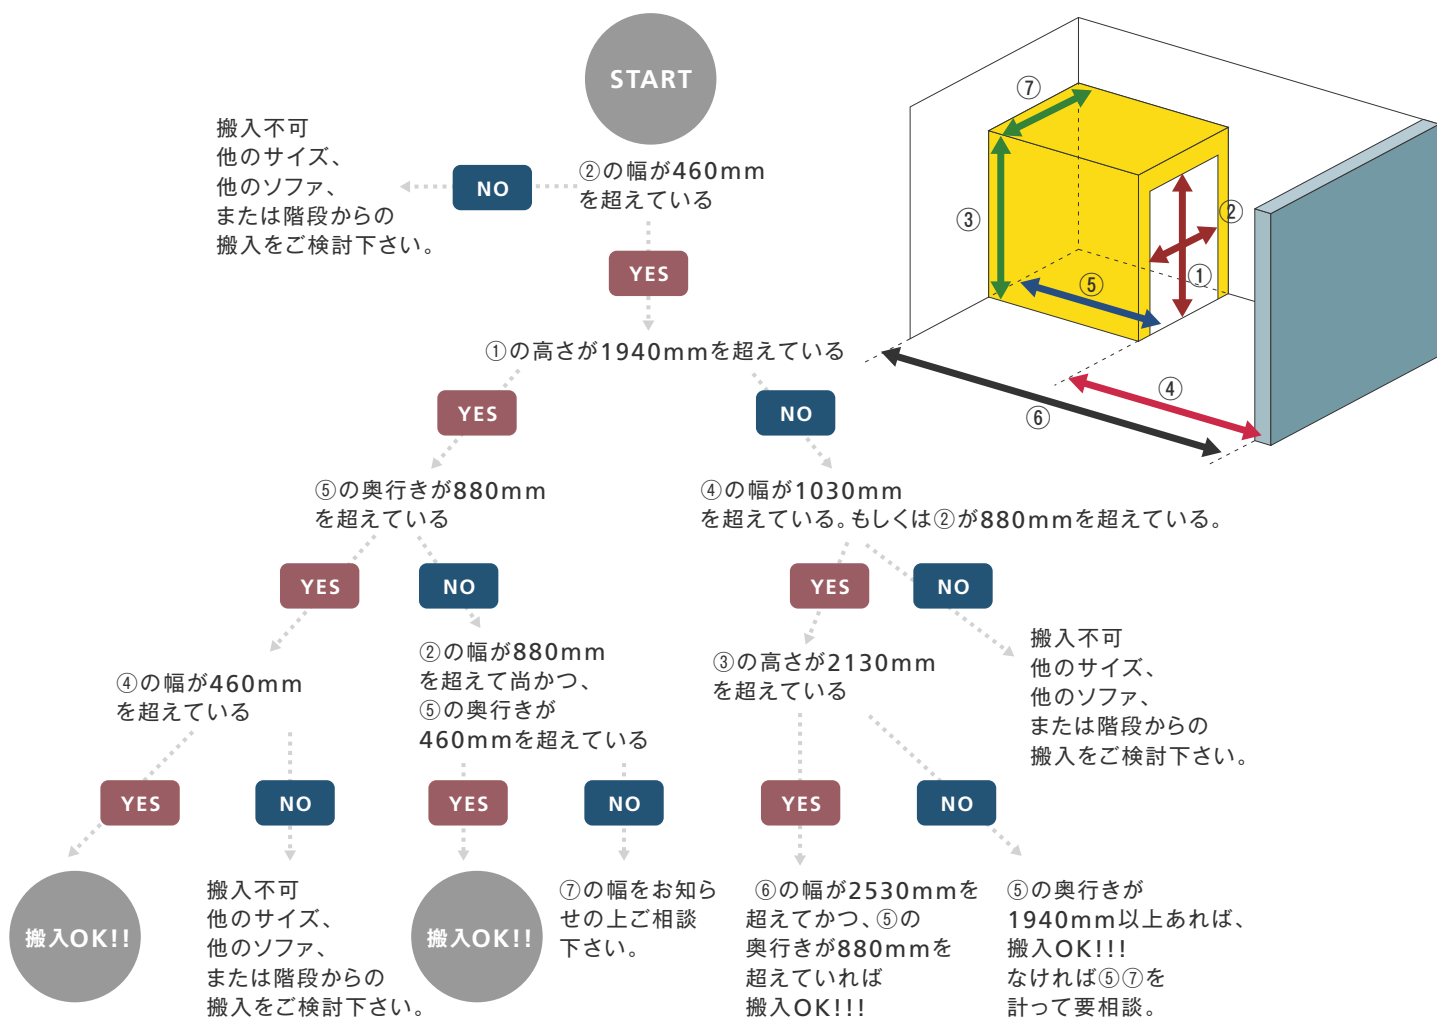

お送りいただきます間取り図もしくは搬入図面に縮尺スケールをお書き添えください。また、縮尺図面の場合、
コピーなどで縮尺してしまいますと正確な数値を測りかねますので、必ず実寸サイズをお書き添えください。

搬入出来るかな？

Eterno Standard Cielia 3人掛け

CAN YOU CARRY?

エレベーターに入るかな？ エレベーター搬入チャート

チャートにあてはまらなくても搬入できる場合もございますので、あくまでも目安としてお考え下さい。

CAN YOU CARRY?

階段入るかな？ 階段搬入チャート(集合住宅の外階段・戸建ての内階段編)

チャートにあてはまらなくても搬入できる場合もございますので、あくまでも目安としてお考え下さい。

搬入出来るかな？

Eterno Standard Cielia 3人掛け

CAN YOU CARRY?

お部屋に入るかな？ 間取り図チャート(A部屋編)

チャートにあてはまらなくても搬入できる場合もございますので、あくまでも目安としてお考え下さい。

※⑧の幅は必ずドアを開ききったサイズをお測り下さい。(ドアノブの先端も含まれます。但しドアノブの取り付け高さが本体奥行きより高い場合は関係ありませんのでその限りではございません)

搬入出来るかな？

Eterno Standard Cielia 3人掛け

CAN YOU CARRY?

お部屋に入るかな？ 間取り図チャート(B部屋編)

チャートにあてはまらなくても搬入できる場合もございますので、あくまでも目安としてお考え下さい。

※「8」の幅は必ずドアを開ききったサイズをお測り下さい。(ドアノブの先端も含みます。但しドアノブの取り付け高さが本体奥行きより高い場合は関係ありませんのでその限りではございません)

※「5」と「6」のどちらかがソファの奥行きを満たしていなければ搬入することができません。万一、満たしていない場合はご相談下さい。