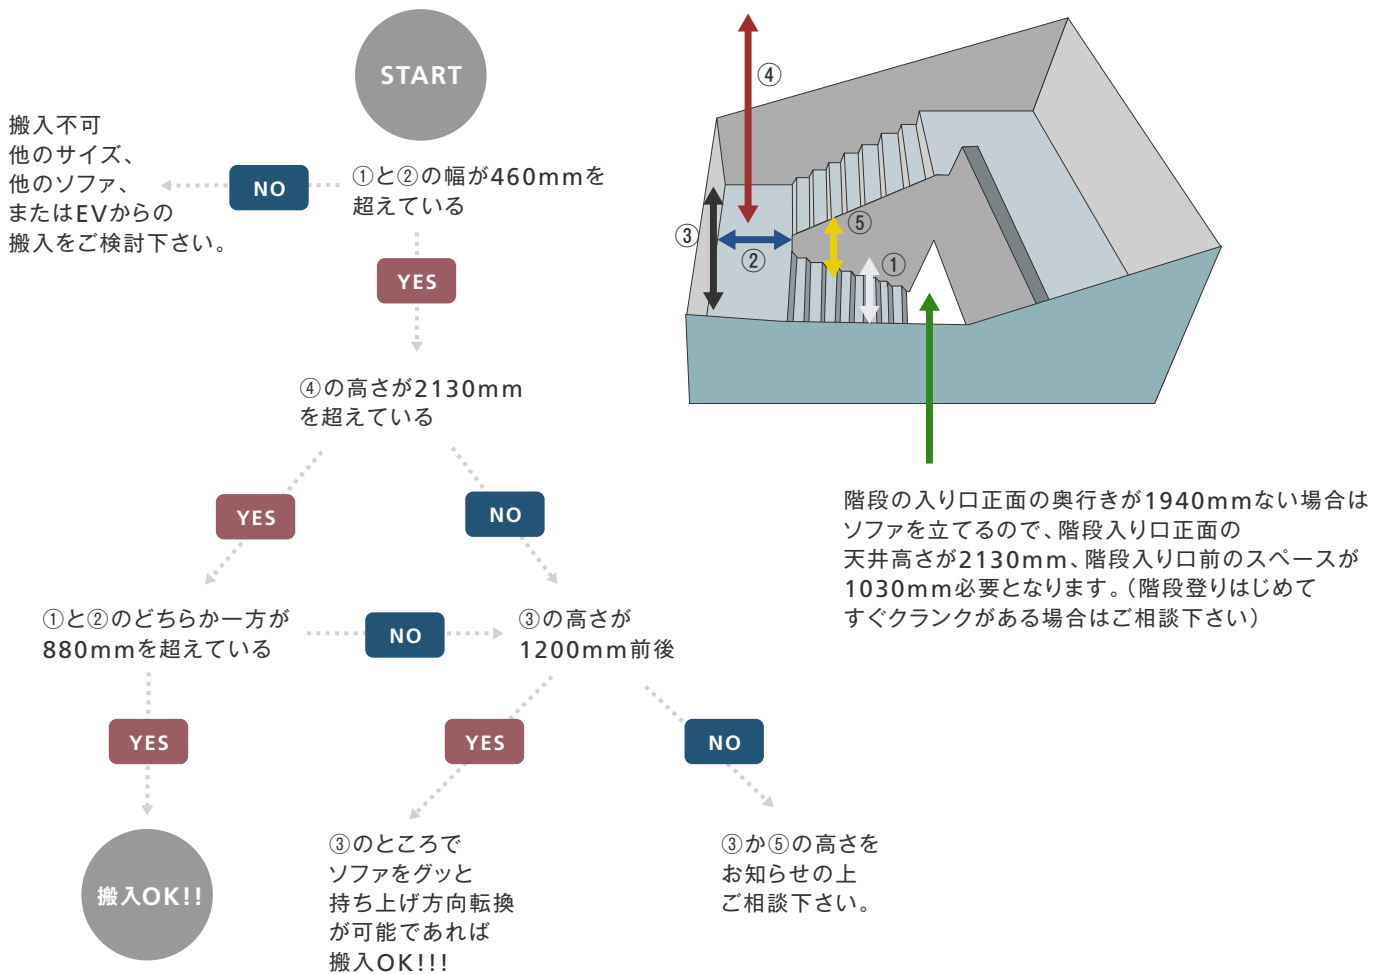

お送りいただきます間取り図もしくは搬入図面に縮尺スケールをお書き添えください。また、縮尺図面の場合、
コピーなどで縮尺してしまいますと正確な数値を測りかねますので、必ず実寸サイズをお書き添えください。

搬入出来るかな？

Eterno Standard Cielia 3人掛け

CAN YOU CARRY?

エレベーターに入るかな？ エレベーター搬入チャート

チャートにあてはまらなくても搬入できる場合もございますので、あくまでも目安としてお考え下さい。

CAN YOU CARRY?

階段入るかな？ 階段搬入チャート(集合住宅の外階段・戸建ての内階段編)

チャートにあてはまらなくても搬入できる場合もございますので、あくまでも目安としてお考え下さい。

搬入出来るかな？

Eterno Standard Cielia 3人掛け

CAN YOU CARRY?

お部屋に入るかな？ 間取り図チャート(A部屋編)

チャートにあてはまらなくても搬入できる場合もございますので、あくまでも目安としてお考え下さい。

※⑧の幅は必ずドアを開ききったサイズをお測り下さい。(ドアノブの先端も含まれます。但しドアノブの取り付け高さが本体奥行きより高い場合は関係ありませんのでその限りではございません)

搬入出来るかな？

Eterno Standard Cielia 3人掛け

CAN YOU CARRY?

お部屋に入るかな？ 間取り図チャート(B部屋編)

チャートにあてはまらなくても搬入できる場合もございますので、あくまでも目安としてお考え下さい。

※「8」の幅は必ずドアを開ききったサイズをお測り下さい。(ドアノブの先端も含みます。但しドアノブの取り付け高さが本体奥行きより高い場合は関係ありませんのでその限りではございません)

※「5」と「6」のどちらかがソファの奥行きを満たしていなければ搬入することができません。万一、満たしていない場合はご相談下さい。