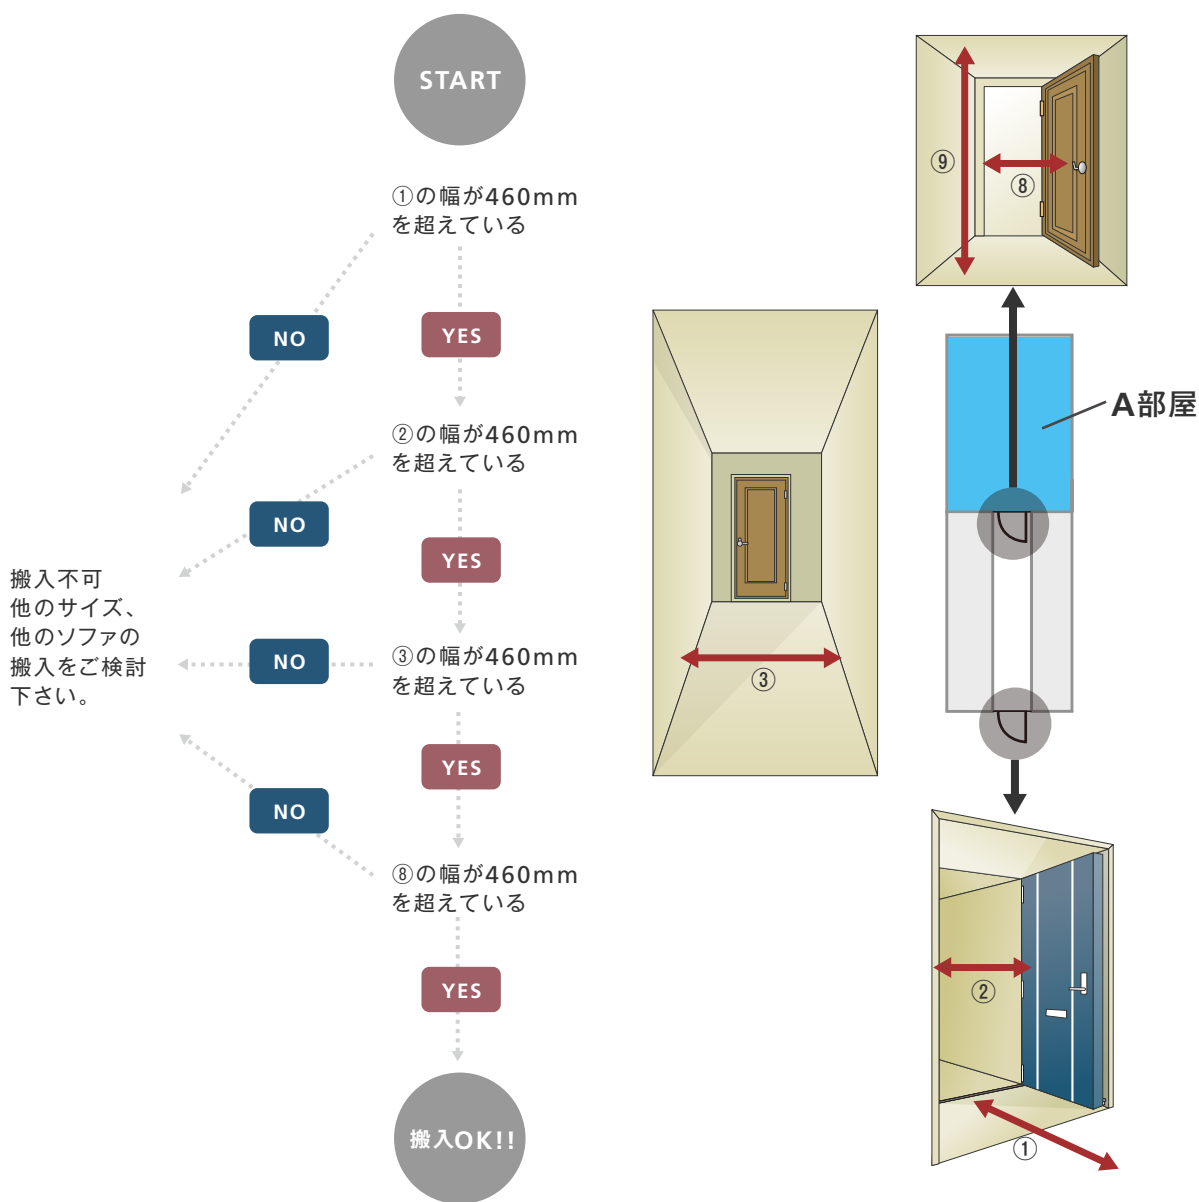

CAN YOU CARRY?

階段入るかな？ 階段搬入チャート(集合住宅の外階段・戸建ての内階段編)

チャートにあてはまらなくても搬入できる場合もございますので、あくまでも目安としてお考え下さい。

搬入出来るかな？

Eterno Standard Cielia 3人掛け

CAN YOU CARRY?

お部屋に入るかな？ 間取り図チャート(A部屋編)

チャートにあてはまらなくても搬入できる場合もございますので、あくまでも目安としてお考え下さい。

※⑧の幅は必ずドアを開ききったサイズをお測り下さい。(ドアノブの先端も含まれます。但しドアノブの取り付け高さが本体奥行きより高い場合は関係ありませんのでその限りではございません)

搬入出来るかな？

Eterno Standard Cielia 3人掛け

CAN YOU CARRY?

お部屋に入るかな？ 間取り図チャート(B部屋編)

チャートにあてはまらなくても搬入できる場合もございますので、あくまでも目安としてお考え下さい。

※「8」の幅は必ずドアを開ききったサイズをお測り下さい。(ドアノブの先端も含みます。但しドアノブの取り付け高さが本体奥行きより高い場合は関係ありませんのでその限りではございません)

※「5」と「6」のどちらかがソファの奥行きを満たしていなければ搬入することができません。万一、満たしていない場合はご相談下さい。