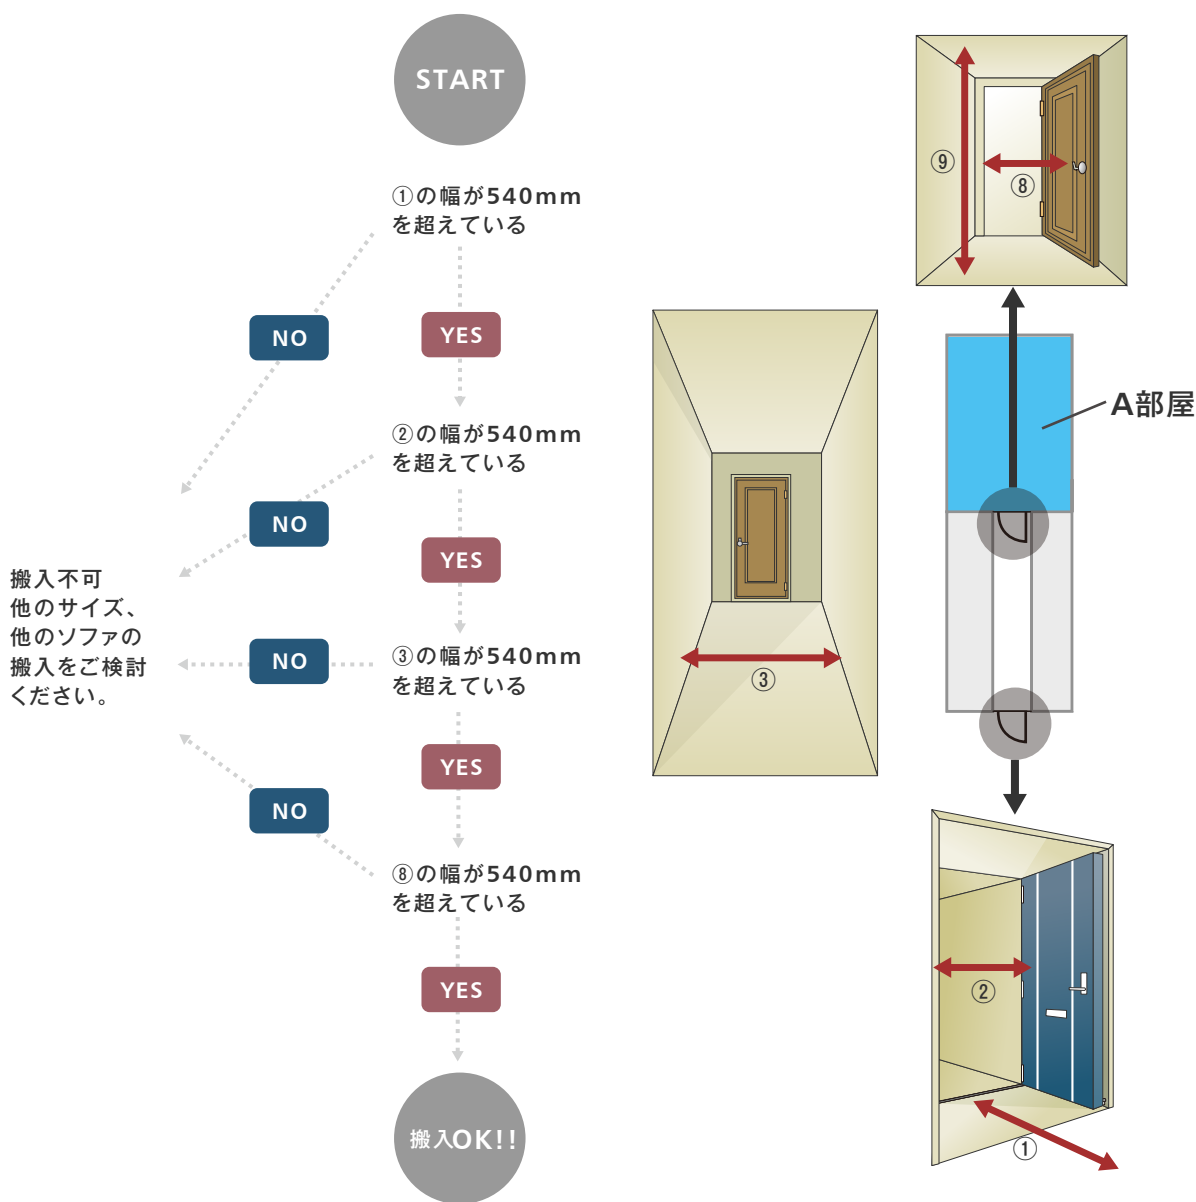

お送りいただきます間取り図もしくは搬入図面に縮尺スケールをお書き添えください。また、縮尺図面の場合、
コピーなどで縮尺してしまいますと正確な数値を測りかねますので、必ず実寸サイズをお書き添えください。

搬入出来るかな？

Decibel EX Feather ワイド3人掛け両ひじ

CAN YOU CARRY?

エレベーターに入るかな？ エレベーター搬入チャート

チャートにあてはまらなくても搬入できる場合もございますので、あくまでも目安としてお考えください。

CAN YOU CARRY?

階段入るかな？ 階段搬入チャート(集合住宅の外階段・戸建ての内階段編)

チャートにあてはまらなくても搬入できる場合もございますので、あくまでも目安としてお考えください。

搬入出来るかな？

Decibel EX Feather ワイド3人掛け両ひじ

CAN YOU CARRY?

お部屋に入るかな？ 間取り図チャート(A部屋編)

チャートにあてはまらなくても搬入できる場合もございますので、あくまでも目安としてお考えください。

※⑧の幅は必ずドアを開ききったサイズをお測りください。(ドアノブの先端も含みます。但しドアノブの取り付け高さが本体奥行きより高い場合は関係ありませんのでその限りではございません)

搬入出来るかな？

Decibel EX Feather ワイド3人掛け両ひじ

CAN YOU CARRY?

お部屋に入るかな？ 間取り図チャート(B部屋編)

チャートにあてはまらなくても搬入できる場合もございますので、あくまでも目安としてお考えください。

※「8」の幅は必ずドアを開ききったサイズをお測りください。(ドアノブの先端も含みます。但しドアノブの取り付け高さが本体奥行きより高い場合は関係ありませんのでその限りではございません)

※「5」と「6」のどちらかがソファの奥行きを満たしていなければ搬入することができません。万一、満たしていない場合はご相談ください。