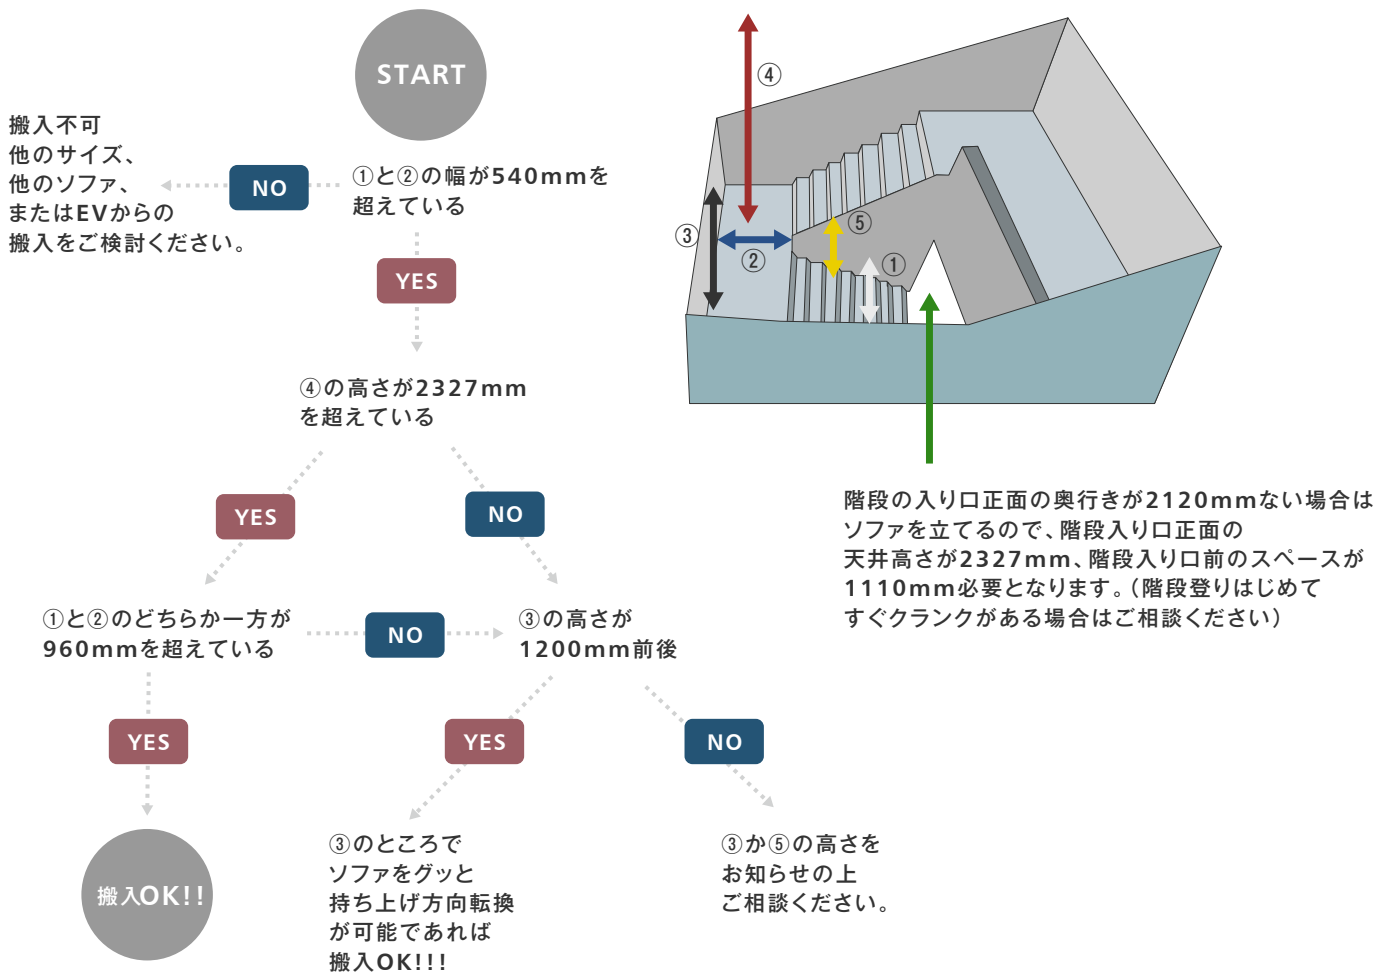

お送りいただきます間取り図もしくは搬入図面に縮尺スケールをお書き添えください。また、縮尺図面の場合、
コピーなどで縮尺してしまいますと正確な数値を測りかねますので、必ず実寸サイズをお書き添えください。

搬入出来るかな？

Decibel EX Feather ワイド3人掛け両ひじ

CAN YOU CARRY?

エレベーターに入るかな？ エレベーター搬入チャート

チャートにあてはまらなくても搬入できる場合もございますので、あくまでも目安としてお考えください。

CAN YOU CARRY?

階段入るかな？ 階段搬入チャート(集合住宅の外階段・戸建ての内階段編)

チャートにあてはまらなくても搬入できる場合もございますので、あくまでも目安としてお考えください。

搬入出来るかな？

Decibel EX Feather ワイド3人掛け両ひじ

CAN YOU CARRY?

お部屋に入るかな？ 間取り図チャート(A部屋編)

チャートにあてはまらなくても搬入できる場合もございますので、あくまでも目安としてお考えください。

※⑧の幅は必ずドアを開ききったサイズをお測りください。(ドアノブの先端も含みます。但しドアノブの取り付け高さが本体奥行きより高い場合は関係ありませんのでその限りではございません)

搬入出来るかな？

Decibel EX Feather ワイド3人掛け両ひじ

CAN YOU CARRY?

お部屋に入るかな？ 間取り図チャート(B部屋編)

チャートにあてはまらなくても搬入できる場合もございますので、あくまでも目安としてお考えください。

※「8」の幅は必ずドアを開ききったサイズをお測りください。(ドアノブの先端も含みます。但しドアノブの取り付け高さが本体奥行きより高い場合は関係ありませんのでその限りではございません)

※「5」と「6」のどちらかがソファの奥行きを満たしていなければ搬入することができません。万一、満たしていない場合はご相談ください。