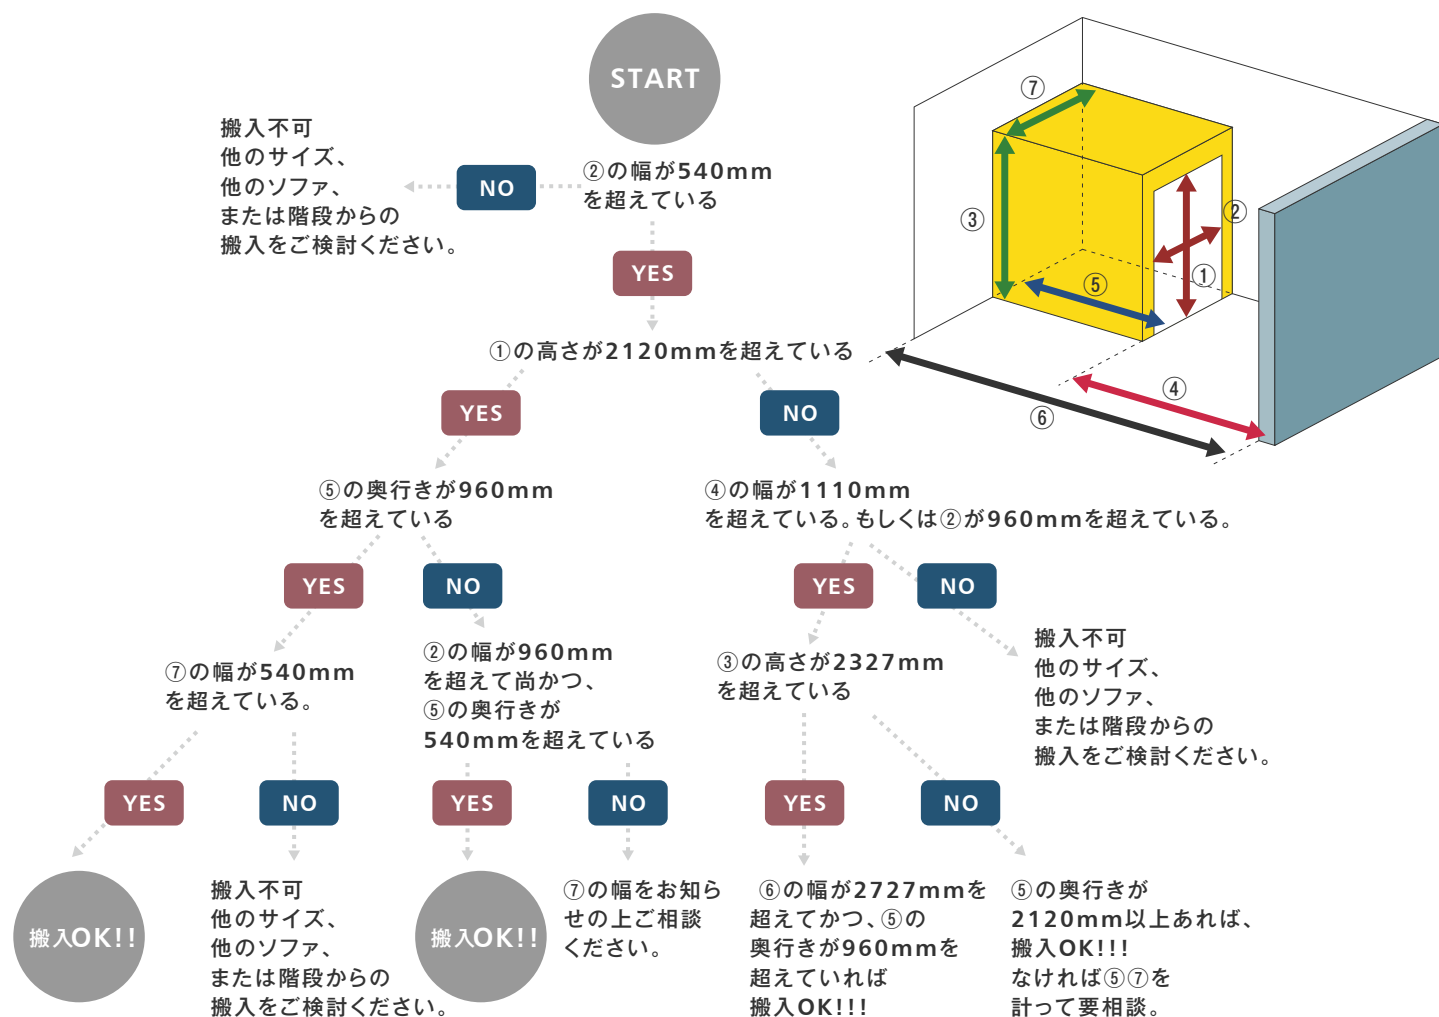

お送りいただきます間取り図もしくは搬入図面に縮尺スケールをお書き添えください。また、縮尺図面の場合、
コピーなどで縮尺してしまいますと正確な数値を測りかねますので、必ず実寸サイズをお書き添えください。

搬入出来るかな？

Decibel EX Feather ワイド3人掛け両ひじ

CAN YOU CARRY?

エレベーターに入るかな？ エレベーター搬入チャート

チャートにあてはまらなくても搬入できる場合もございますので、あくまでも目安としてお考えください。

CAN YOU CARRY?

階段入るかな？ 階段搬入チャート(集合住宅の外階段・戸建ての内階段編)

チャートにあてはまらなくても搬入できる場合もございますので、あくまでも目安としてお考えください。

搬入出来るかな？

Decibel EX Feather ワイド3人掛け両ひじ

CAN YOU CARRY?

お部屋に入るかな？ 間取り図チャート(A部屋編)

チャートにあてはまらなくても搬入できる場合もございますので、あくまでも目安としてお考えください。

※⑧の幅は必ずドアを開ききったサイズをお測りください。(ドアノブの先端も含みます。但しドアノブの取り付け高さが本体奥行きより高い場合は関係ありませんのでその限りではございません)

搬入出来るかな？

Decibel EX Feather ワイド3人掛け両ひじ

CAN YOU CARRY?

お部屋に入るかな？ 間取り図チャート(B部屋編)

チャートにあてはまらなくても搬入できる場合もございますので、あくまでも目安としてお考えください。

※「8」の幅は必ずドアを開ききったサイズをお測りください。(ドアノブの先端も含みます。但しドアノブの取り付け高さが本体奥行きより高い場合は関係ありませんのでその限りではございません)

※「5」と「6」のどちらかがソファの奥行きを満たしていなければ搬入することができません。万一、満たしていない場合はご相談ください。