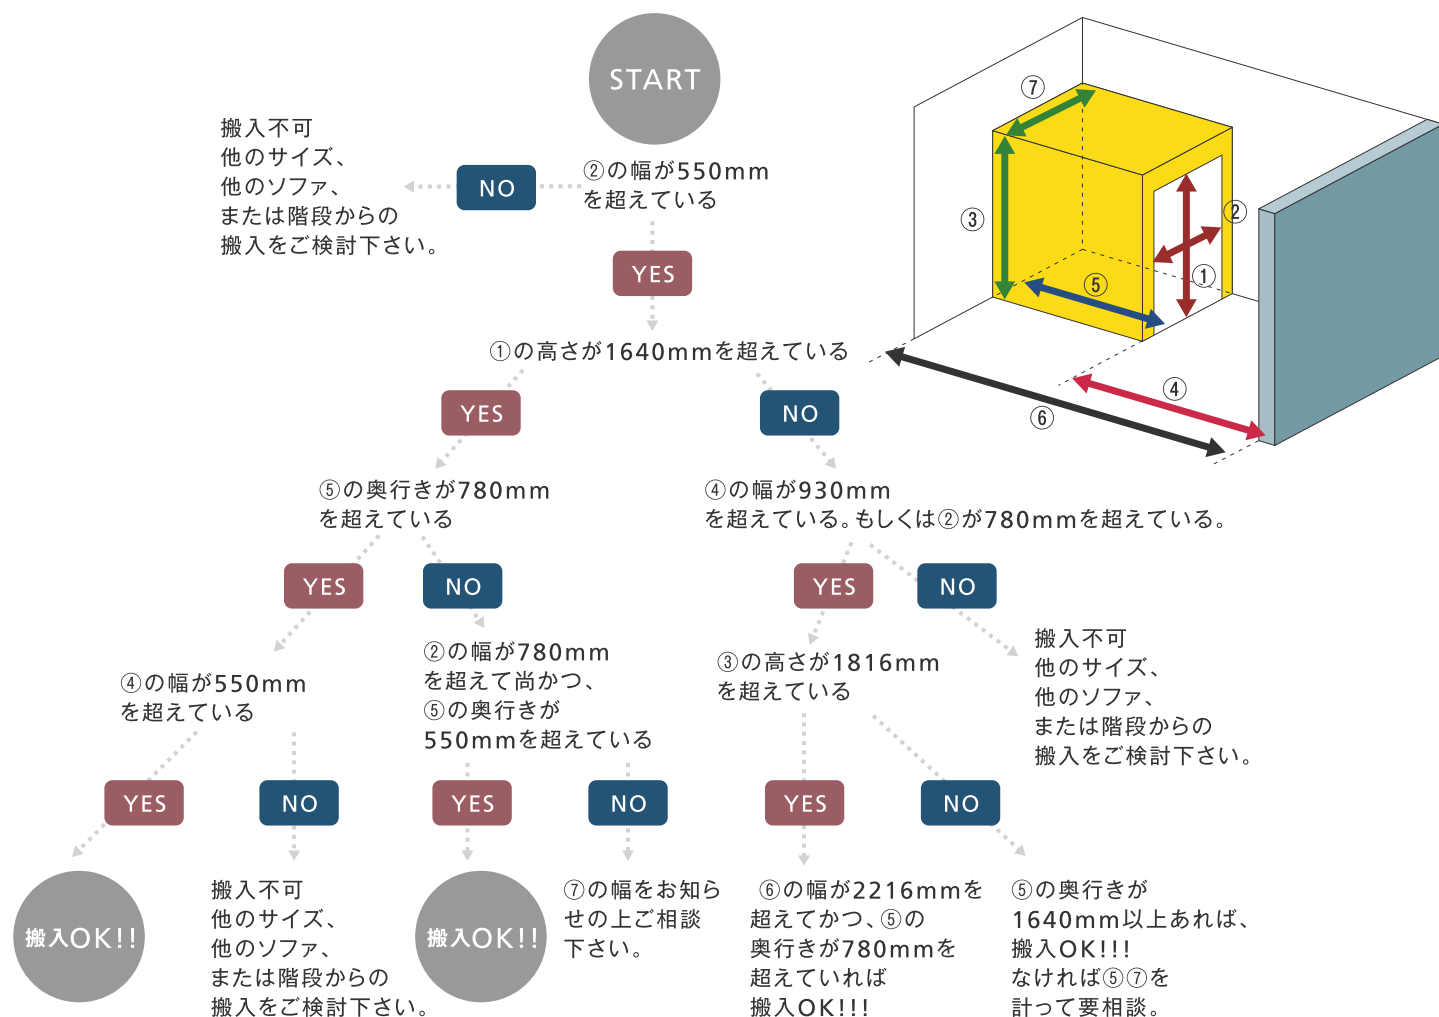

搬入出来るかな？

Cortile スモール3人掛け

CAN YOU CARRY?

エレベーターに入るかな？ エレベーター搬入チャート

チャートにあてはまらなくても搬入できる場合もございますので、あくまでも目安としてお考え下さい。