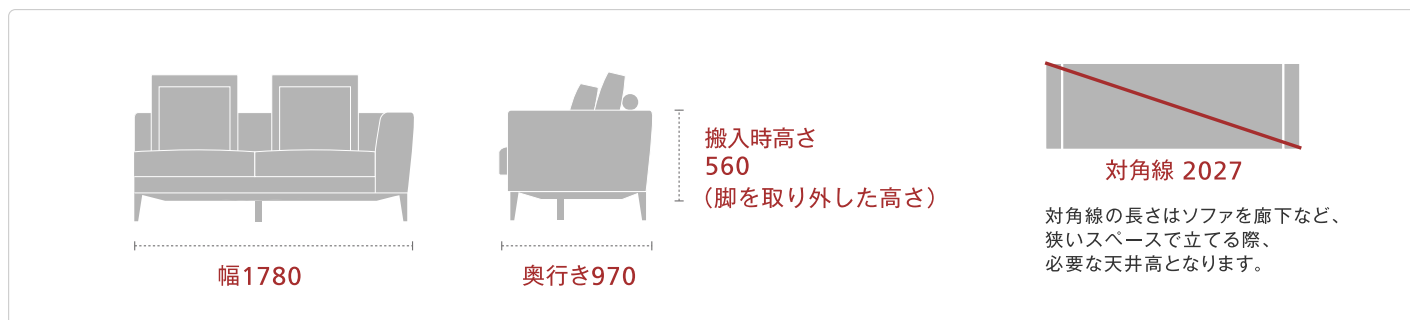

搬入出来るかな？

Cervo X6 ワイド3人掛け片ひじ

CAN YOU CARRY?

搬入サイズは最小サイズにてお知らせさせて頂いているため、上記のサイズは**段ボールから出した商品サイズ**となっております。

段ボールに入ったままですと下図のチャートにあてはまらないのでくれぐれもご注意ください。

マンションなどの集合住宅の場合、梱包されたままですとエレベーター等に載らないケースもございます。

その際はエントランス等で開梱させて頂きましてからの搬入となります。