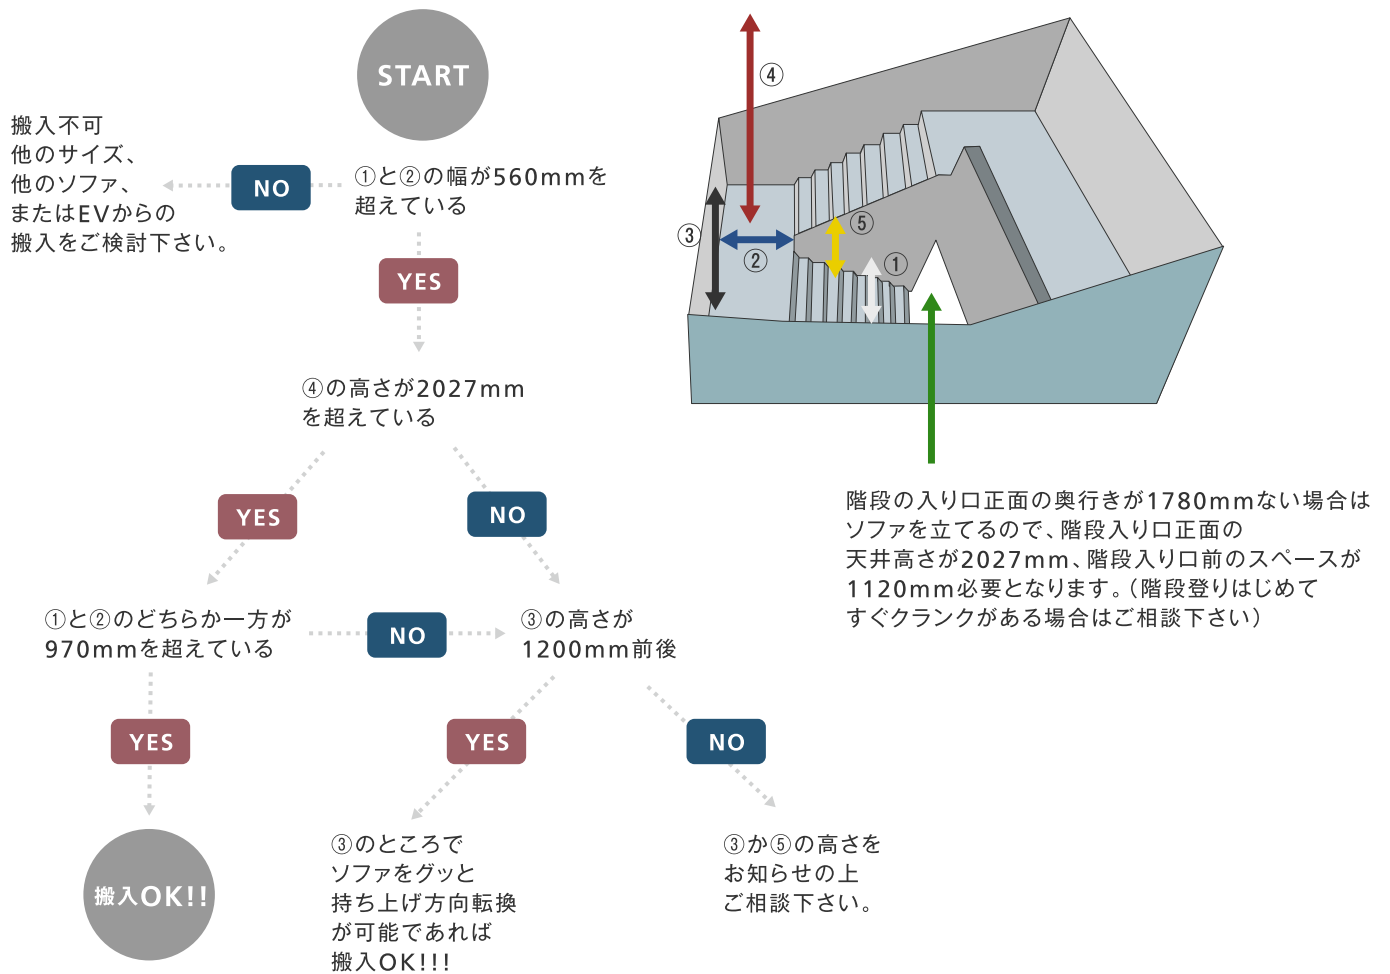

搬入出来るかな？

Cervo X6 ワイド3人掛け片ひじ

CAN YOU CARRY?

エレベーターに入るかな？ エレベーター搬入チャート

チャートにあてはまらなくても搬入できる場合もございますので、あくまでも目安としてお考え下さい。

階段入るかな？ 階段搬入チャート(集合住宅の外階段・戸建ての内階段編)

チャートにあてはまらなくても搬入できる場合もございますので、あくまでも目安としてお考え下さい。

搬入出来るかな？

Cervo X6 ワイド3人掛け片ひじ

CAN YOU CARRY?

お部屋に入るかな？ 間取り図チャート(A部屋編)

チャートにあてはまらなくても搬入できる場合もございますので、あくまでも目安としてお考え下さい。

※⑧の幅は必ずドアを開ききったサイズをお測り下さい。(ドアノブの先端も含まれます。但しドアノブの取り付け高さが本体奥行きより高い場合は関係ありませんのでその限りではございません)

搬入出来るかな？

Cervo X6 ワイド3人掛け片ひじ

CAN YOU CARRY?

お部屋に入るかな？ 間取り図チャート(B部屋編)

チャートにあてはまらなくても搬入できる場合もございますので、あくまでも目安としてお考え下さい。

※「8」の幅は必ずドアを開ききったサイズをお測り下さい。(ドアノブの先端も含みます。但しドアノブの取り付け高さが本体奥行きより高い場合は関係ありませんのでその限りではございません)

※「5」と「6」のどちらかがソファの奥行きを満たしていなければ搬入することができません。万一、満たしていない場合はご相談下さい。