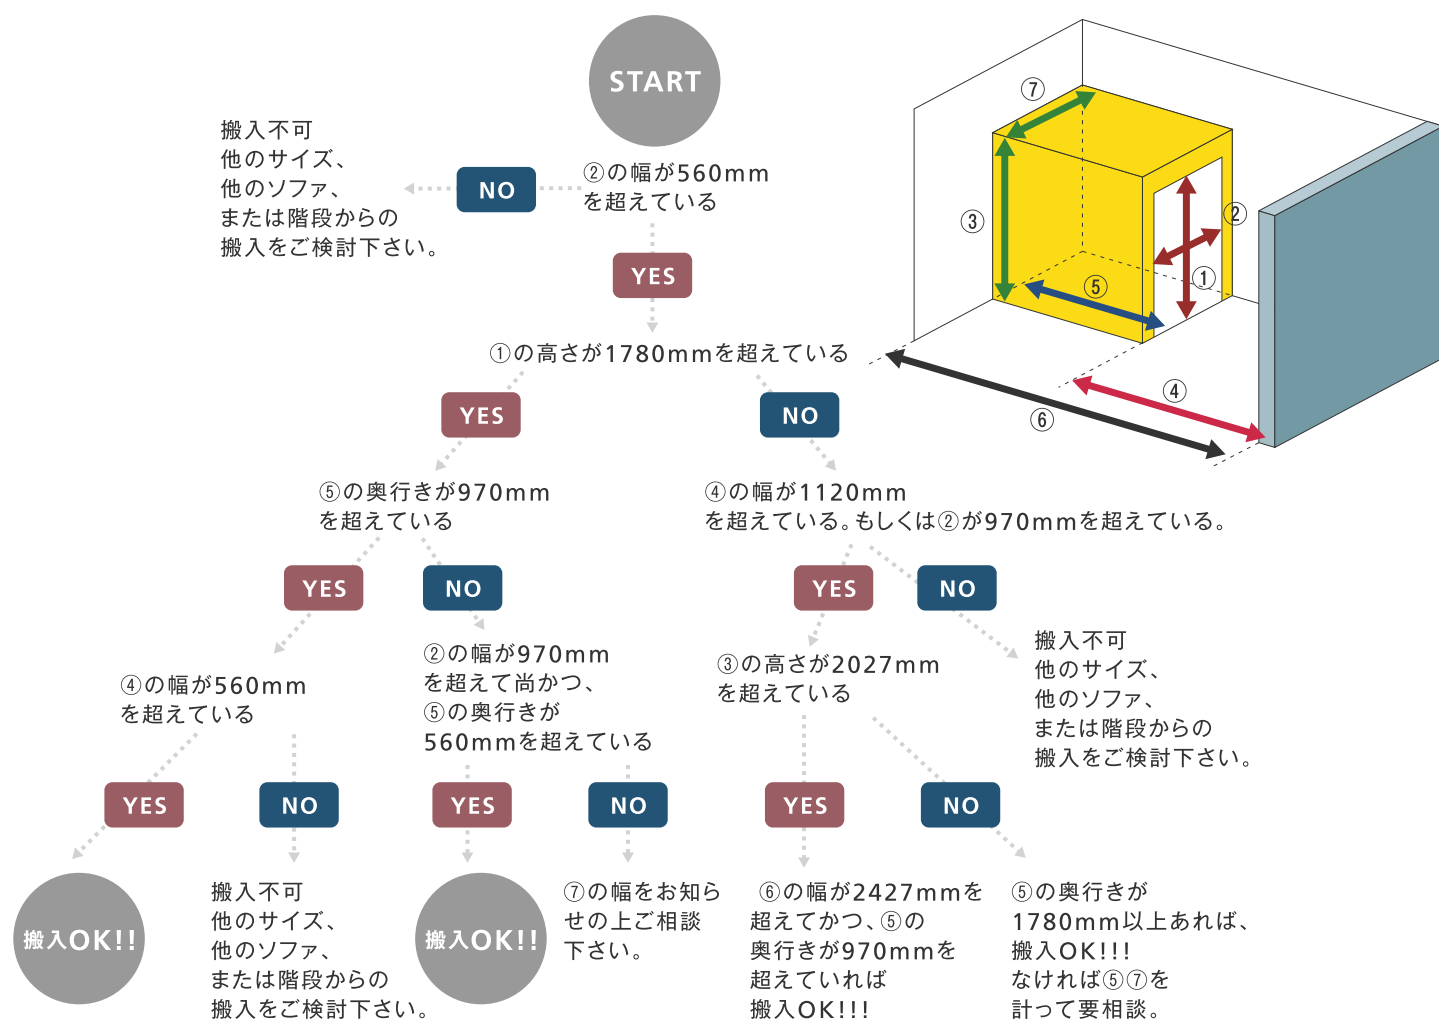

尚、ご回答日数に関しましては出来る限り迅速にご対応出来るよう心掛けますが4~5日程お時間を頂けましたら幸いです。

また、夏期年末年始のお問い合わせは休み明け後のご対応とさせて頂いております。

そのため通常よりお日にちを多く頂きます事を予めご了承頂きたくお願い申し上げます。

お送り頂きます間取り図もしくは搬入図面に縮尺スケールをお書き添え下さい。また、縮尺図面の場合、コピーなどで縮尺してしまいますと正確な数値を測りかねますので、必ず実寸サイズをお書き添え下さい。

搬入出来るかな？

Cervo X6 ワイド3人掛け片ひじ

CAN YOU CARRY?

エレベーターに入るかな？ エレベーター搬入チャート

チャートにあてはまらなくても搬入できる場合もございますので、あくまでも目安としてお考え下さい。

階段入るかな？ 階段搬入チャート(集合住宅の外階段・戸建ての内階段編)

チャートにあてはまらなくても搬入できる場合もございますので、あくまでも目安としてお考え下さい。

搬入出来るかな？

Cervo X6 ワイド3人掛け片ひじ

CAN YOU CARRY?

お部屋に入るかな？ 間取り図チャート(A部屋編)

チャートにあてはまらなくても搬入できる場合もございますので、あくまでも目安としてお考え下さい。

※⑧の幅は必ずドアを開ききったサイズをお測り下さい。(ドアノブの先端も含まれます。但しドアノブの取り付け高さが本体奥行きより高い場合は関係ありませんのでその限りではございません)

搬入出来るかな？

Cervo X6 ワイド3人掛け片ひじ

CAN YOU CARRY?

お部屋に入るかな？ 間取り図チャート(B部屋編)

チャートにあてはまらなくても搬入できる場合もございますので、あくまでも目安としてお考え下さい。

※「8」の幅は必ずドアを開ききったサイズをお測り下さい。(ドアノブの先端も含みます。但しドアノブの取り付け高さが本体奥行きより高い場合は関係ありませんのでその限りではございません)

※「5」と「6」のどちらかがソファの奥行きを満たしていなければ搬入することができません。万一、満たしていない場合はご相談下さい。