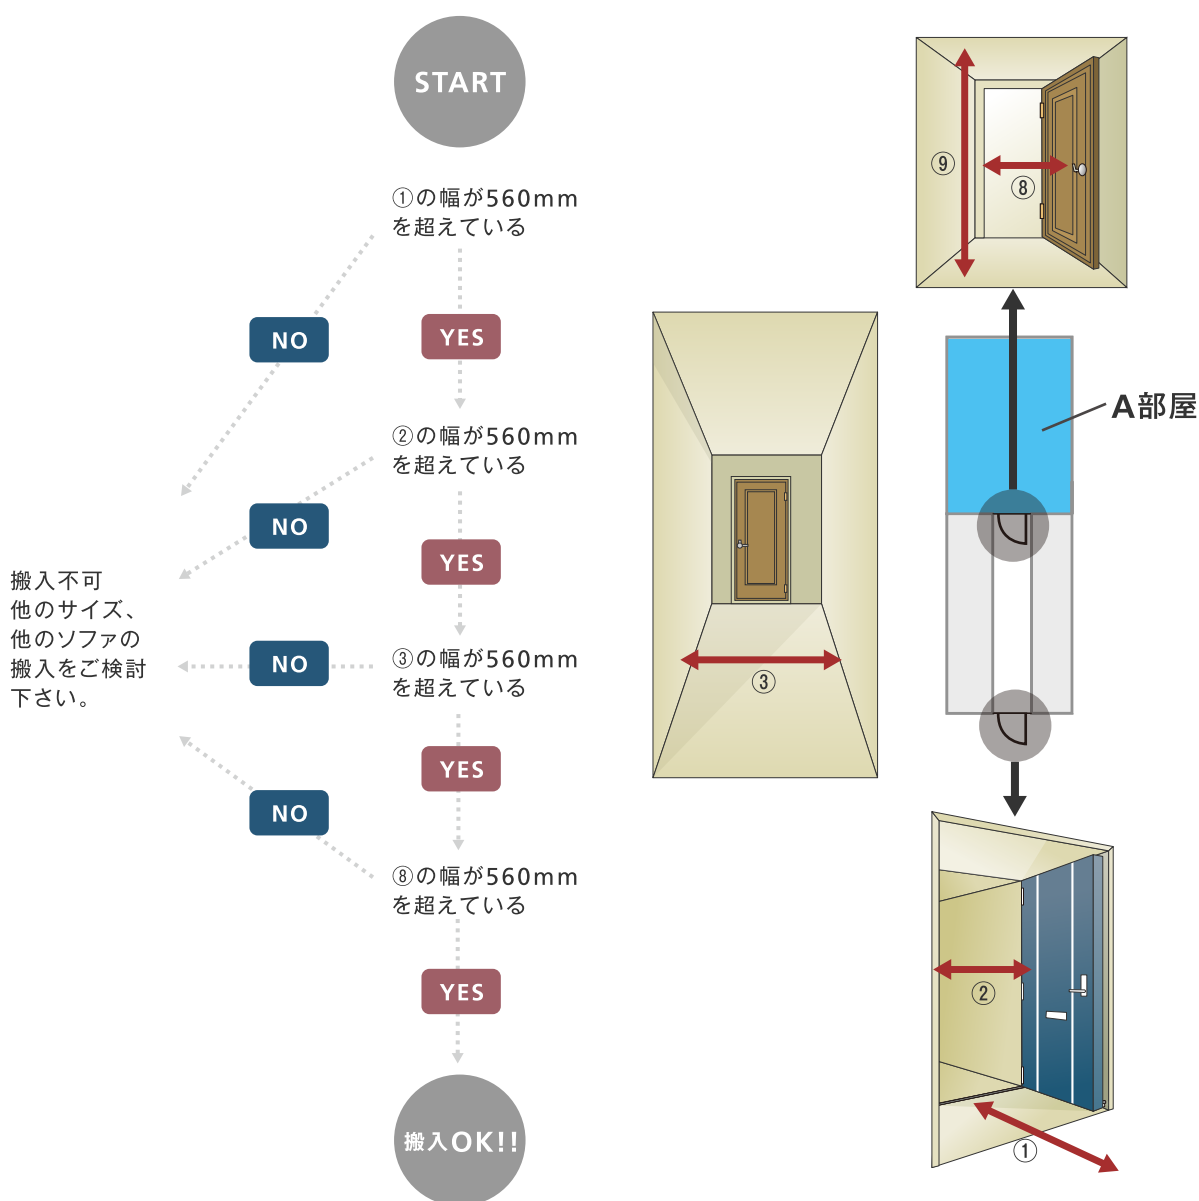

搬入出来るかな？

Cervo X6 ワイド3人掛け片ひじ

CAN YOU CARRY?

エレベーターに入るかな？ エレベーター搬入チャート

チャートにあてはまらなくても搬入できる場合もございますので、あくまでも目安としてお考え下さい。

階段入るかな？ 階段搬入チャート(集合住宅の外階段・戸建ての内階段編)

チャートにあてはまらなくても搬入できる場合もございますので、あくまでも目安としてお考え下さい。

搬入出来るかな？

Cervo X6 ワイド3人掛け片ひじ

CAN YOU CARRY?

お部屋に入るかな？ 間取り図チャート(A部屋編)

チャートにあてはまらなくても搬入できる場合もございますので、あくまでも目安としてお考え下さい。

※⑧の幅は必ずドアを開ききったサイズをお測り下さい。(ドアノブの先端も含まれます。但しドアノブの取り付け高さが本体奥行きより高い場合は関係ありませんのでその限りではございません)

搬入出来るかな？

Cervo X6 ワイド3人掛け片ひじ

CAN YOU CARRY?

お部屋に入るかな？ 間取り図チャート(B部屋編)

チャートにあてはまらなくても搬入できる場合もございますので、あくまでも目安としてお考え下さい。

※「8」の幅は必ずドアを開ききったサイズをお測り下さい。(ドアノブの先端も含みます。但しドアノブの取り付け高さが本体奥行きより高い場合は関係ありませんのでその限りではございません)

※「5」と「6」のどちらかがソファの奥行きを満たしていなければ搬入することができません。万一、満たしていない場合はご相談下さい。