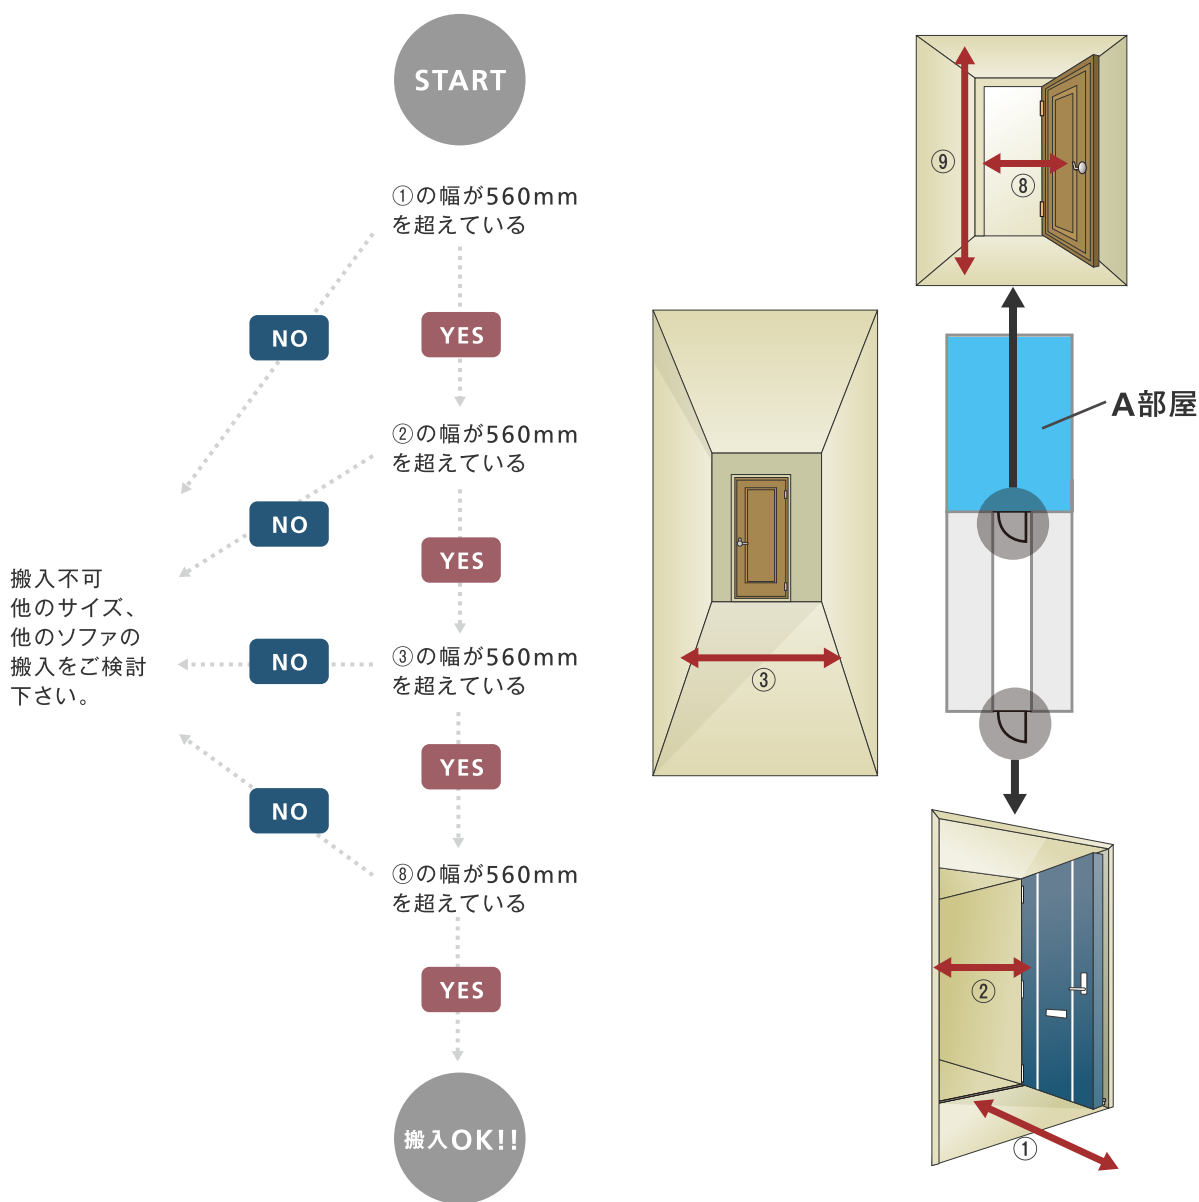

階段入るかな？ 階段搬入チャート(集合住宅の外階段・戸建ての内階段編)

チャートにあてはまらなくても搬入できる場合もございますので、あくまでも目安としてお考え下さい。

搬入出来るかな？

Cervo X6 2人掛け両ひじ

CAN YOU CARRY?

お部屋に入るかな？ 間取り図チャート(A部屋編)

チャートにあてはまらなくても搬入できる場合もございますので、あくまでも目安としてお考え下さい。

※⑧の幅は必ずドアを開ききったサイズをお測り下さい。(ドアノブの先端も含まれます。但しドアノブの取り付け高さが本体奥行きより高い場合は関係ありませんのでその限りではございません)

搬入出来るかな？

Cervo X6 2人掛け両ひじ

CAN YOU CARRY?

お部屋に入るかな？ 間取り図チャート(B部屋編)

チャートにあてはまらなくても搬入できる場合もございますので、あくまでも目安としてお考え下さい。

※「8」の幅は必ずドアを開ききったサイズをお測り下さい。(ドアノブの先端も含みます。但しドアノブの取り付け高さが本体奥行きより高い場合は関係ありませんのでその限りではございません)

※「5」と「6」のどちらかがソファの奥行きを満たしていなければ搬入することができません。万一、満たしていない場合はご相談下さい。