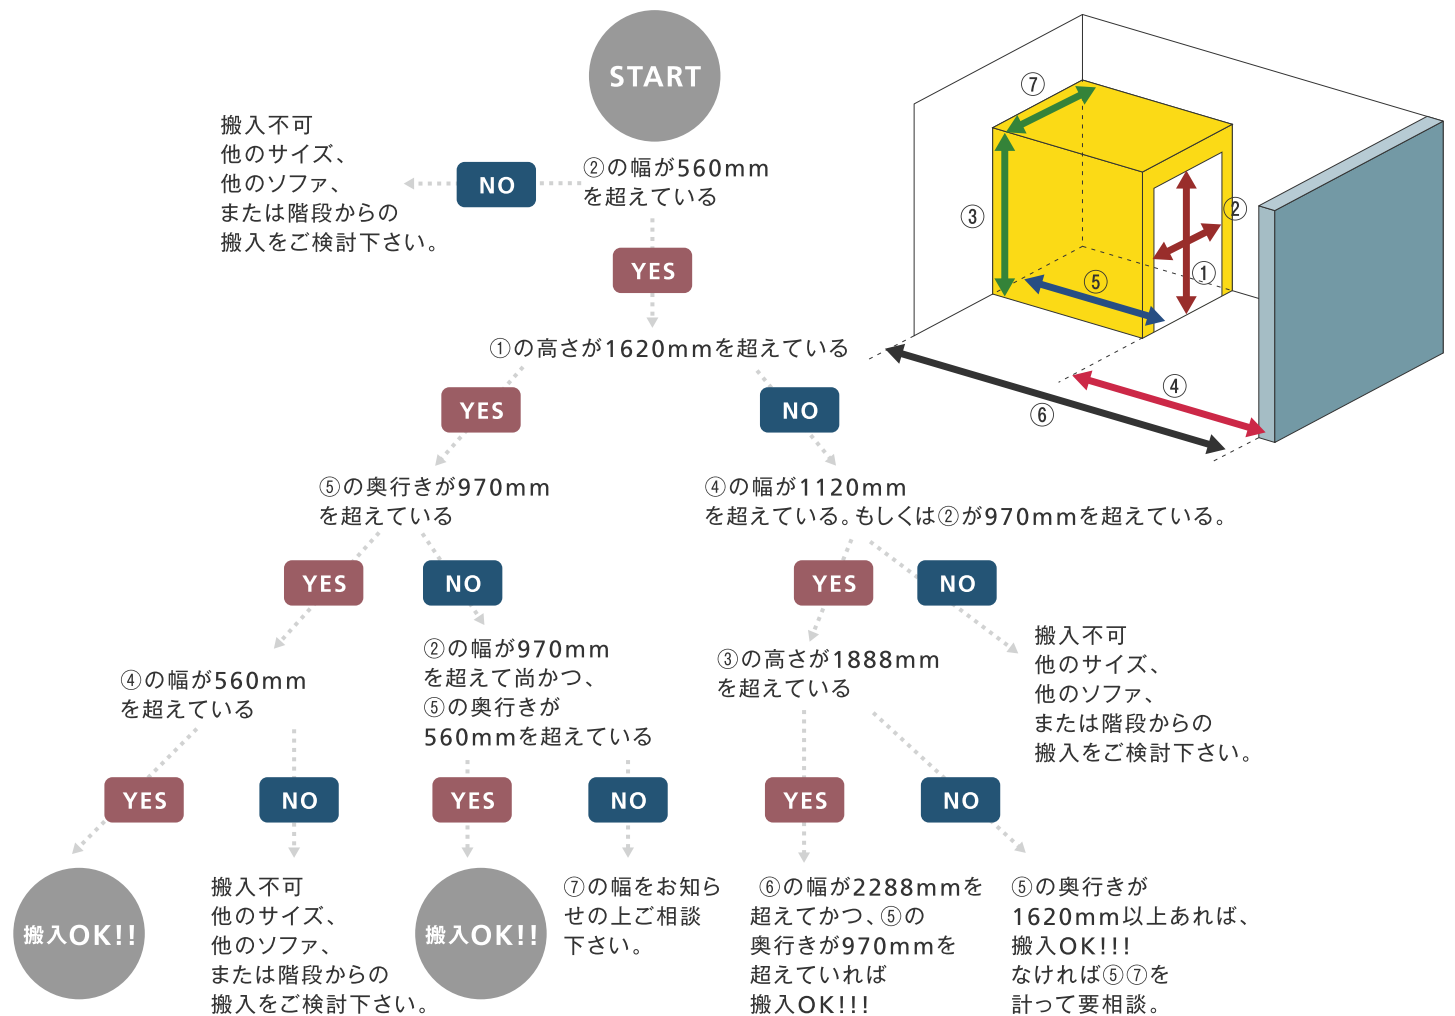

お送り頂きます間取り図もしくは搬入図面に縮尺スケールをお書き添え下さい。また、縮尺図面の場合、コピーなどで縮尺してしまいますと正確な数値を測りかねますので、必ず実寸サイズをお書き添え下さい。

搬入出来るかな？

Cervo X6 2人掛け両ひじ

CAN YOU CARRY?

エレベーターに入るかな？ エレベーター搬入チャート

チャートにあてはまらなくても搬入できる場合もございますので、あくまでも目安としてお考え下さい。

階段入るかな？ 階段搬入チャート(集合住宅の外階段・戸建ての内階段編)

チャートにあてはまらなくても搬入できる場合もございますので、あくまでも目安としてお考え下さい。

搬入出来るかな？

Cervo X6 2人掛け両ひじ

CAN YOU CARRY?

お部屋に入るかな？ 間取り図チャート(A部屋編)

チャートにあてはまらなくても搬入できる場合もございますので、あくまでも目安としてお考え下さい。

※⑧の幅は必ずドアを開ききったサイズをお測り下さい。(ドアノブの先端も含まれます。但しドアノブの取り付け高さが本体奥行きより高い場合は関係ありませんのでその限りではございません)

搬入出来るかな？

Cervo X6 2人掛け両ひじ

CAN YOU CARRY?

お部屋に入るかな？ 間取り図チャート(B部屋編)

チャートにあてはまらなくても搬入できる場合もございますので、あくまでも目安としてお考え下さい。

※「8」の幅は必ずドアを開ききったサイズをお測り下さい。(ドアノブの先端も含みます。但しドアノブの取り付け高さが本体奥行きより高い場合は関係ありませんのでその限りではございません)

※「5」と「6」のどちらかがソファの奥行きを満たしていなければ搬入することができません。万一、満たしていない場合はご相談下さい。