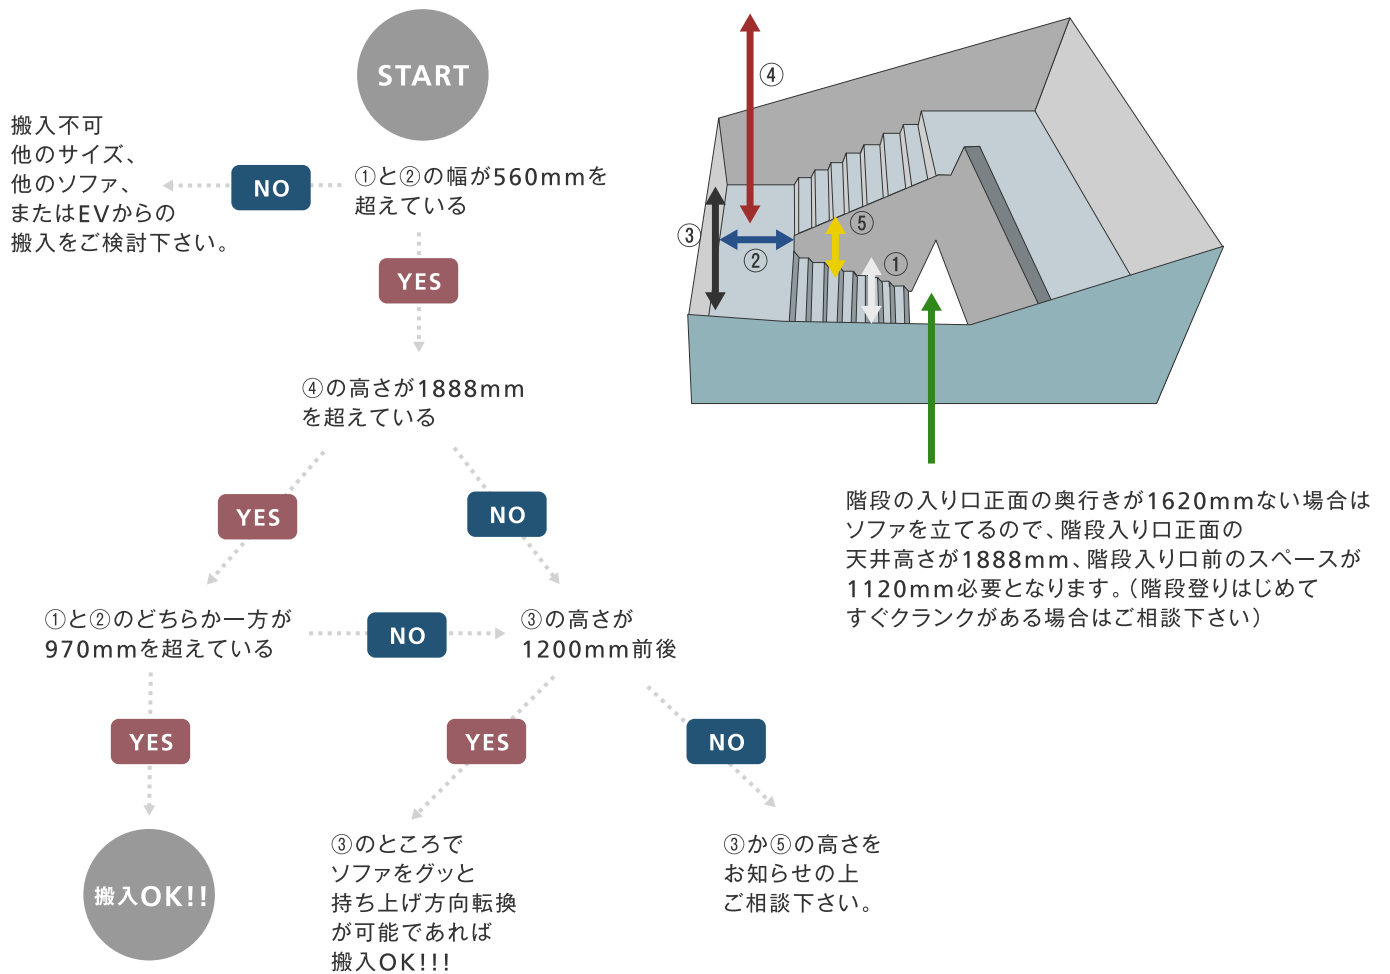

お送り頂きます間取り図もしくは搬入図面に縮尺スケールをお書き添え下さい。また、縮尺図面の場合、コピーなどで縮尺してしまいますと正確な数値を測りかねますので、必ず実寸サイズをお書き添え下さい。

搬入出来るかな？

Cervo X6 2人掛け両ひじ

CAN YOU CARRY?

エレベーターに入るかな？ エレベーター搬入チャート

チャートにあてはまらなくても搬入できる場合もございますので、あくまでも目安としてお考え下さい。

階段入るかな？ 階段搬入チャート(集合住宅の外階段・戸建ての内階段編)

チャートにあてはまらなくても搬入できる場合もございますので、あくまでも目安としてお考え下さい。

搬入出来るかな？

Cervo X6 2人掛け両ひじ

CAN YOU CARRY?

お部屋に入るかな？ 間取り図チャート(A部屋編)

チャートにあてはまらなくても搬入できる場合もございますので、あくまでも目安としてお考え下さい。

※⑧の幅は必ずドアを開ききったサイズをお測り下さい。(ドアノブの先端も含まれます。但しドアノブの取り付け高さが本体奥行きより高い場合は関係ありませんのでその限りではございません)

搬入出来るかな？

Cervo X6 2人掛け両ひじ

CAN YOU CARRY?

お部屋に入るかな？ 間取り図チャート(B部屋編)

チャートにあてはまらなくても搬入できる場合もございますので、あくまでも目安としてお考え下さい。

※「8」の幅は必ずドアを開ききったサイズをお測り下さい。(ドアノブの先端も含みます。但しドアノブの取り付け高さが本体奥行きより高い場合は関係ありませんのでその限りではございません)

※「5」と「6」のどちらかがソファの奥行きを満たしていなければ搬入することができません。万一、満たしていない場合はご相談下さい。