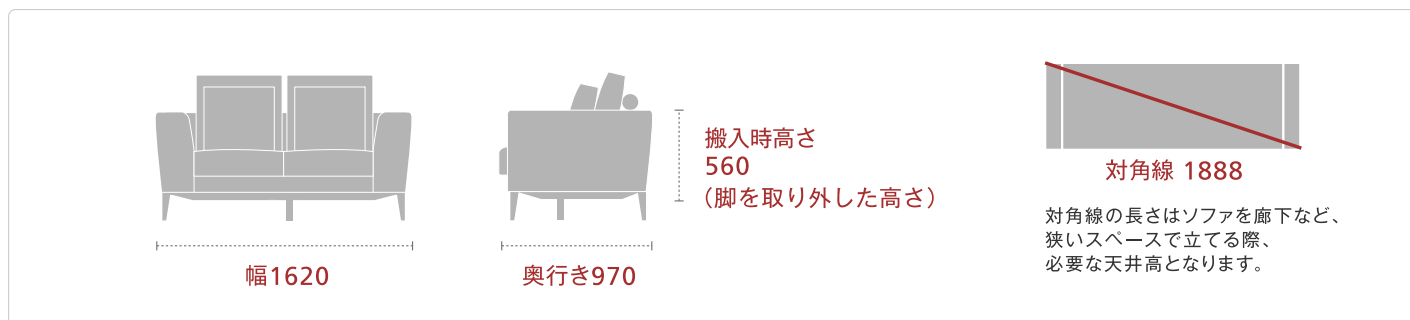

搬入出来るかな？

Cervo X6 2人掛け両ひじ

CAN YOU CARRY?

搬入サイズは最小サイズにてお知らせさせて頂いているため、上記のサイズは**段ボールから出した商品サイズ**となっております。

段ボールに入ったままですと下図のチャートにあてはまらないのでくれぐれもご注意ください。
マンションなどの集合住宅の場合、梱包されたままですとエレベーター等に載らないケースもございます。
その際はエントランス等で開梱させて頂きましてからの搬入となります。
尚、梱包サイズはソファによって異なりますが、上記サイズよりおおよそ5センチずつほど大きめのサイズとなっております。