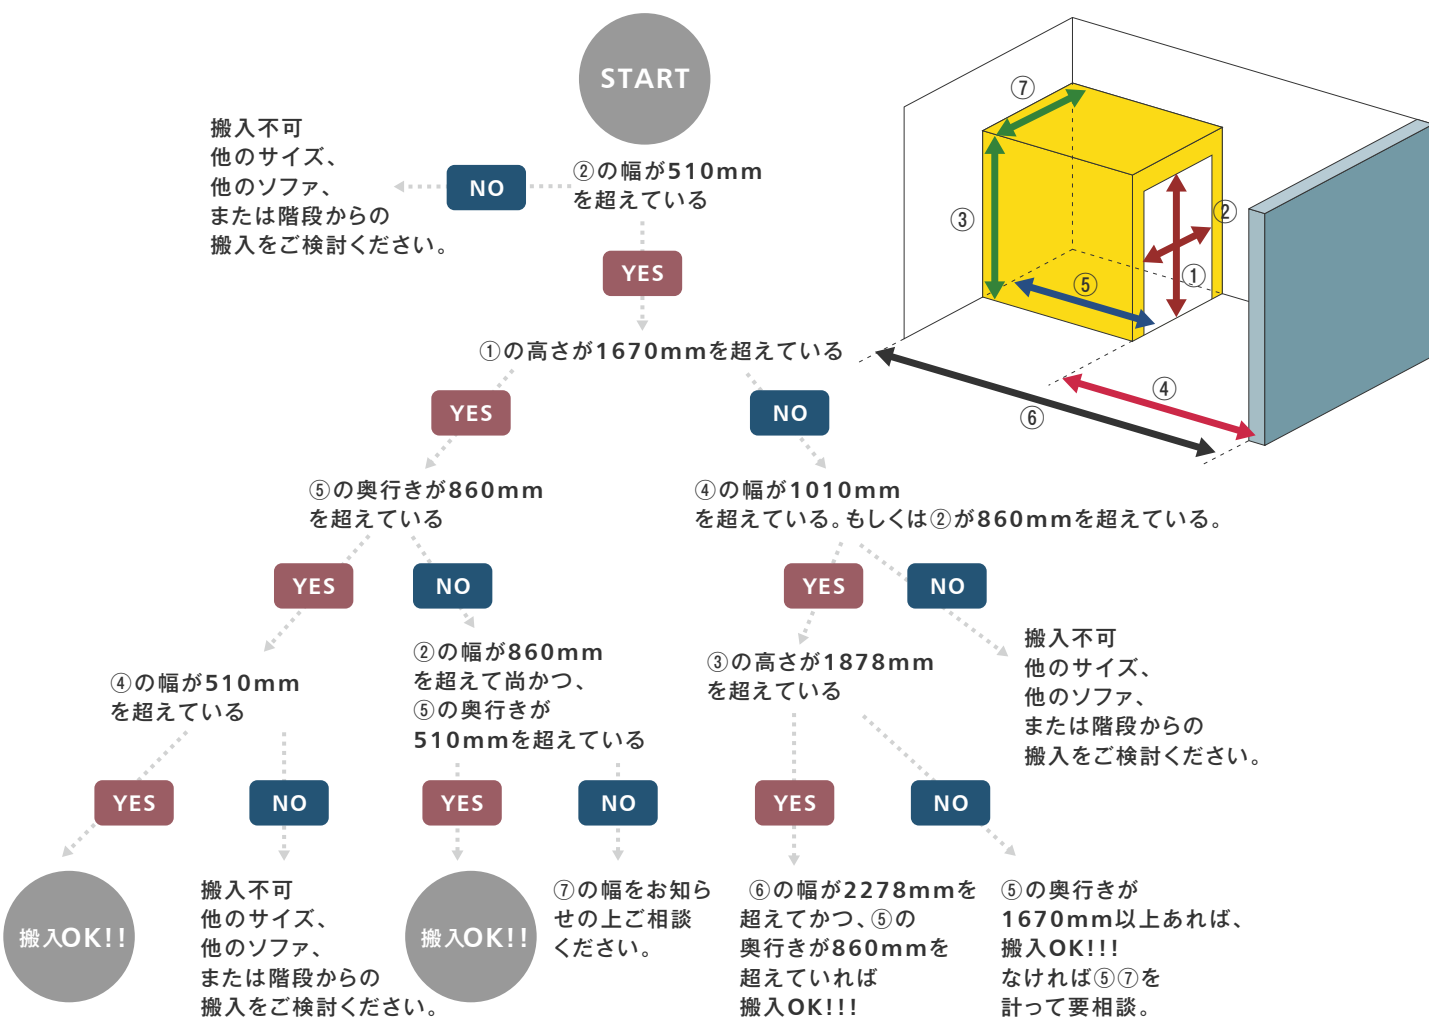

お送りいただきます間取り図もしくは搬入図面に縮尺スケールをお書き添えください。また、縮尺図面の場合、
コピーなどで縮尺してしまいますと正確な数値を測りかねますので、必ず実寸サイズをお書き添えください。

搬入出来るかな？

Cervo X4 2人掛け

CAN YOU CARRY?

エレベーターに入るかな？ エレベーター搬入チャート

チャートにあてはまらなくても搬入できる場合もございますので、あくまでも目安としてお考えください。

階段入るかな？ 階段搬入チャート(集合住宅の外階段・戸建ての内階段編)

チャートにあてはまらなくても搬入できる場合もございますので、あくまでも目安としてお考えください。

搬入出来るかな？

Cervo X4 2人掛け

CAN YOU CARRY?

お部屋に入るかな？ 間取り図チャート(A部屋編)

チャートにあてはまらなくても搬入できる場合もございますので、あくまでも目安としてお考えください。

※⑧の幅は必ずドアを開ききったサイズをお測りください。(ドアノブの先端も含みます。但しドアノブの取り付け高さが本体奥行きより高い場合は関係ありませんのでその限りではございません)

搬入出来るかな？

Cervo X4 2人掛け

CAN YOU CARRY?

お部屋に入るかな？ 間取り図チャート(B部屋編)

チャートにあてはまらなくても搬入できる場合もございますので、あくまでも目安としてお考えください。

※「8」の幅は必ずドアを開ききったサイズをお測りください。(ドアノブの先端も含まれます。但しドアノブの取り付け高さが本体奥行きより高い場合は関係ありませんのでその限りではございません)

※「5」と「6」のどちらかがソファの奥行きを満たしていなければ搬入することができません。万一、満たしていない場合はご相談ください。