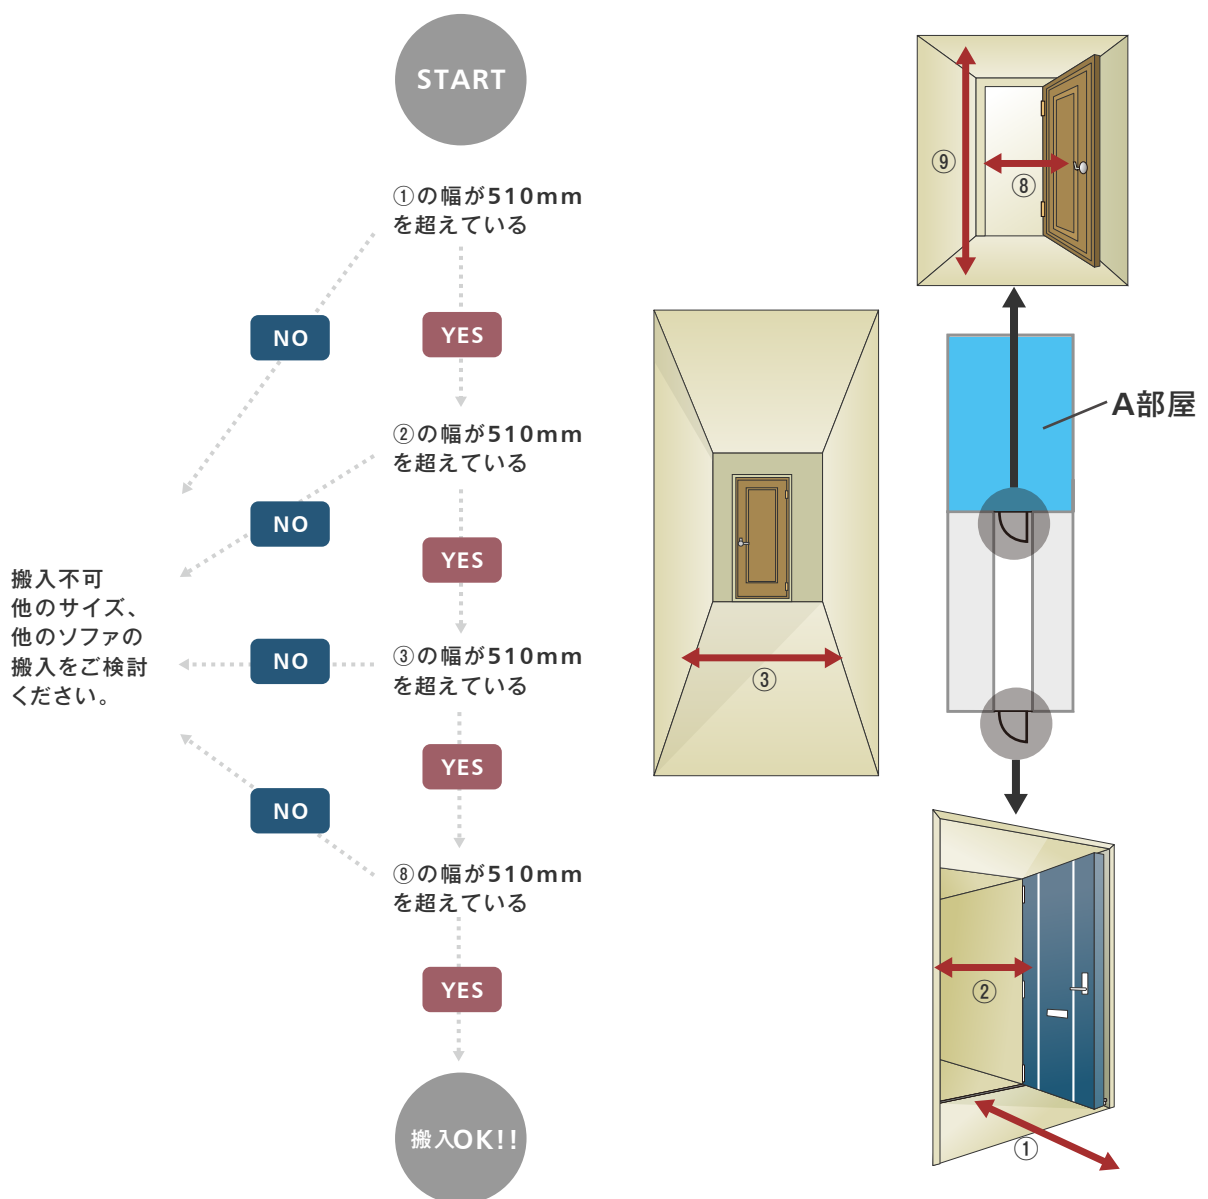

お送りいただきます間取り図もしくは搬入図面に縮尺スケールをお書き添えください。また、縮尺図面の場合、
コピーなどで縮尺してしまいますと正確な数値を測りかねますので、必ず実寸サイズをお書き添えください。

搬入出来るかな？

Cervo X4 2人掛け

CAN YOU CARRY?

エレベーターに入るかな？ エレベーター搬入チャート

チャートにあてはまらなくても搬入できる場合もございますので、あくまでも目安としてお考えください。

階段入るかな？ 階段搬入チャート(集合住宅の外階段・戸建ての内階段編)

チャートにあてはまらなくても搬入できる場合もございますので、あくまでも目安としてお考えください。

搬入出来るかな？

Cervo X4 2人掛け

CAN YOU CARRY?

お部屋に入るかな？ 間取り図チャート(A部屋編)

チャートにあてはまらなくても搬入できる場合もございますので、あくまでも目安としてお考えください。

※⑧の幅は必ずドアを開ききったサイズをお測りください。(ドアノブの先端も含みます。但しドアノブの取り付け高さが本体奥行きより高い場合は関係ありませんのでその限りではございません)

搬入出来るかな？

Cervo X4 2人掛け

CAN YOU CARRY?

お部屋に入るかな？ 間取り図チャート(B部屋編)

チャートにあてはまらなくても搬入できる場合もございますので、あくまでも目安としてお考えください。

※「8」の幅は必ずドアを開ききったサイズをお測りください。(ドアノブの先端も含まれます。但しドアノブの取り付け高さが本体奥行きより高い場合は関係ありませんのでその限りではございません)

※「5」と「6」のどちらかがソファの奥行きを満たしていなければ搬入することができません。万一、満たしていない場合はご相談ください。