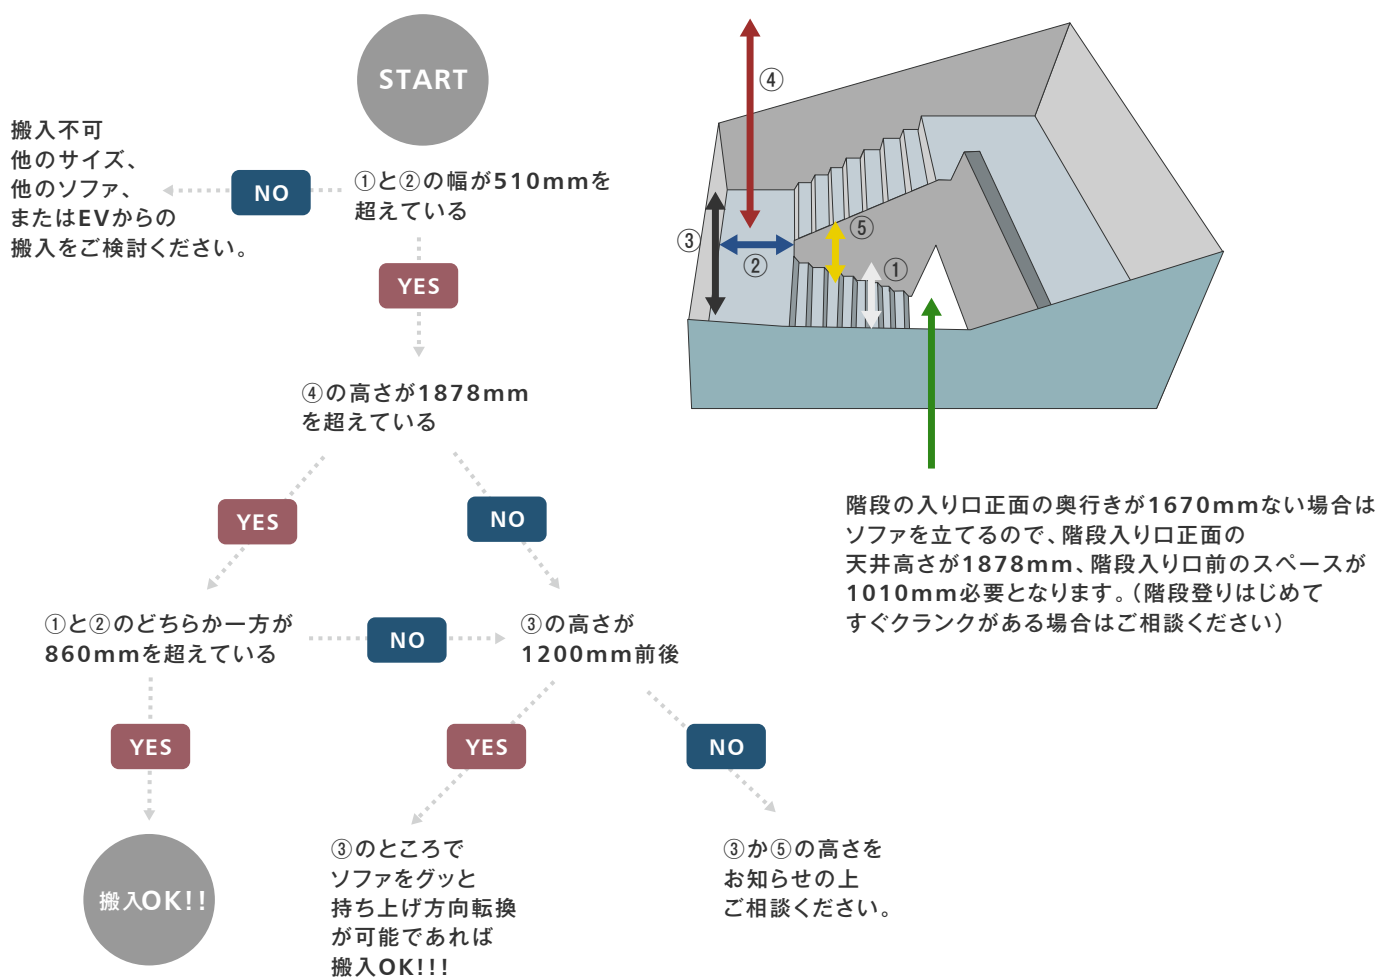

お送りいただきます間取り図もしくは搬入図面に縮尺スケールをお書き添えください。また、縮尺図面の場合、
コピーなどで縮尺してしまいますと正確な数値を測りかねますので、必ず実寸サイズをお書き添えください。

搬入出来るかな？

Cervo X4 2人掛け

CAN YOU CARRY?

エレベーターに入るかな？ エレベーター搬入チャート

チャートにあてはまらなくても搬入できる場合もございますので、あくまでも目安としてお考えください。

階段入るかな？ 階段搬入チャート(集合住宅の外階段・戸建ての内階段編)

チャートにあてはまらなくても搬入できる場合もございますので、あくまでも目安としてお考えください。

搬入出来るかな？

Cervo X4 2人掛け

CAN YOU CARRY?

お部屋に入るかな？ 間取り図チャート(A部屋編)

チャートにあてはまらなくても搬入できる場合もございますので、あくまでも目安としてお考えください。

※⑧の幅は必ずドアを開ききったサイズをお測りください。(ドアノブの先端も含みます。但しドアノブの取り付け高さが本体奥行きより高い場合は関係ありませんのでその限りではございません)

搬入出来るかな？

Cervo X4 2人掛け

CAN YOU CARRY?

お部屋に入るかな？ 間取り図チャート(B部屋編)

チャートにあてはまらなくても搬入できる場合もございますので、あくまでも目安としてお考えください。

※「8」の幅は必ずドアを開ききったサイズをお測りください。(ドアノブの先端も含まれます。但しドアノブの取り付け高さが本体奥行きより高い場合は関係ありませんのでその限りではございません)

※「5」と「6」のどちらかがソファの奥行きを満たしていなければ搬入することができません。万一、満たしていない場合はご相談ください。