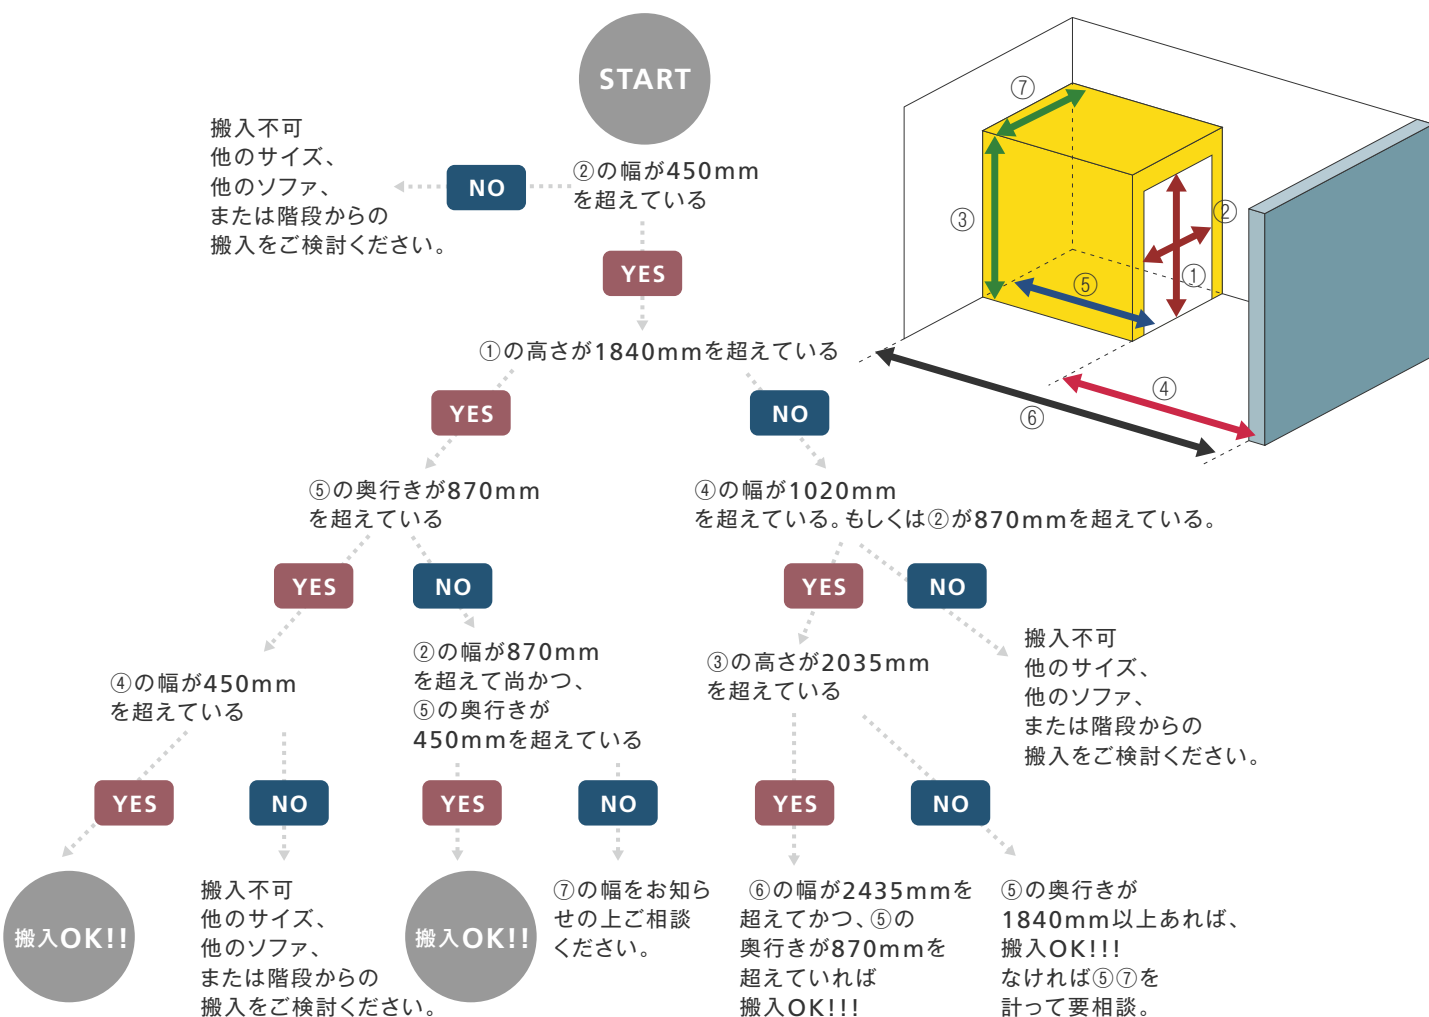

お送りいただきます間取り図もしくは搬入図面に縮尺スケールをお書き添えください。また、縮尺図面の場合、
コピーなどで縮尺してしまいますと正確な数値を測りかねますので、必ず実寸サイズをお書き添えください。

搬入出来るかな？

Cervo X3 3人掛け

CAN YOU CARRY?

エレベーターに入るかな？ エレベーター搬入チャート

チャートにあてはまらなくても搬入できる場合もございますので、あくまでも目安としてお考えください。

CAN YOU CARRY?

階段入るかな？ 階段搬入チャート(集合住宅の外階段・戸建ての内階段編)

チャートにあてはまらなくても搬入できる場合もございますので、あくまでも目安としてお考えください。

搬入出来るかな？

Cervo X3 3人掛け

CAN YOU CARRY?

お部屋に入るかな？ 間取り図チャート(A部屋編)

チャートにあてはまらなくても搬入できる場合もございますので、あくまでも目安としてお考えください。

※⑧の幅は必ずドアを開ききったサイズをお測りください。(ドアノブの先端も含まれます。但しドアノブの取り付け高さが本体奥行きより高い場合は関係ありませんのでその限りではございません)

搬入出来るかな？

Cervo X3 3人掛け

CAN YOU CARRY?

お部屋に入るかな？ 間取り図チャート（B部屋編）

チャートにあてはまらなくても搬入できる場合もございますので、あくまでも目安としてお考えください。

※「8」の幅は必ずドアを開ききったサイズをお測りください。（ドアノブの先端も含まれます。但しドアノブの取り付け高さが本体奥行きより高い場合は関係ありませんのでその限りではございません）