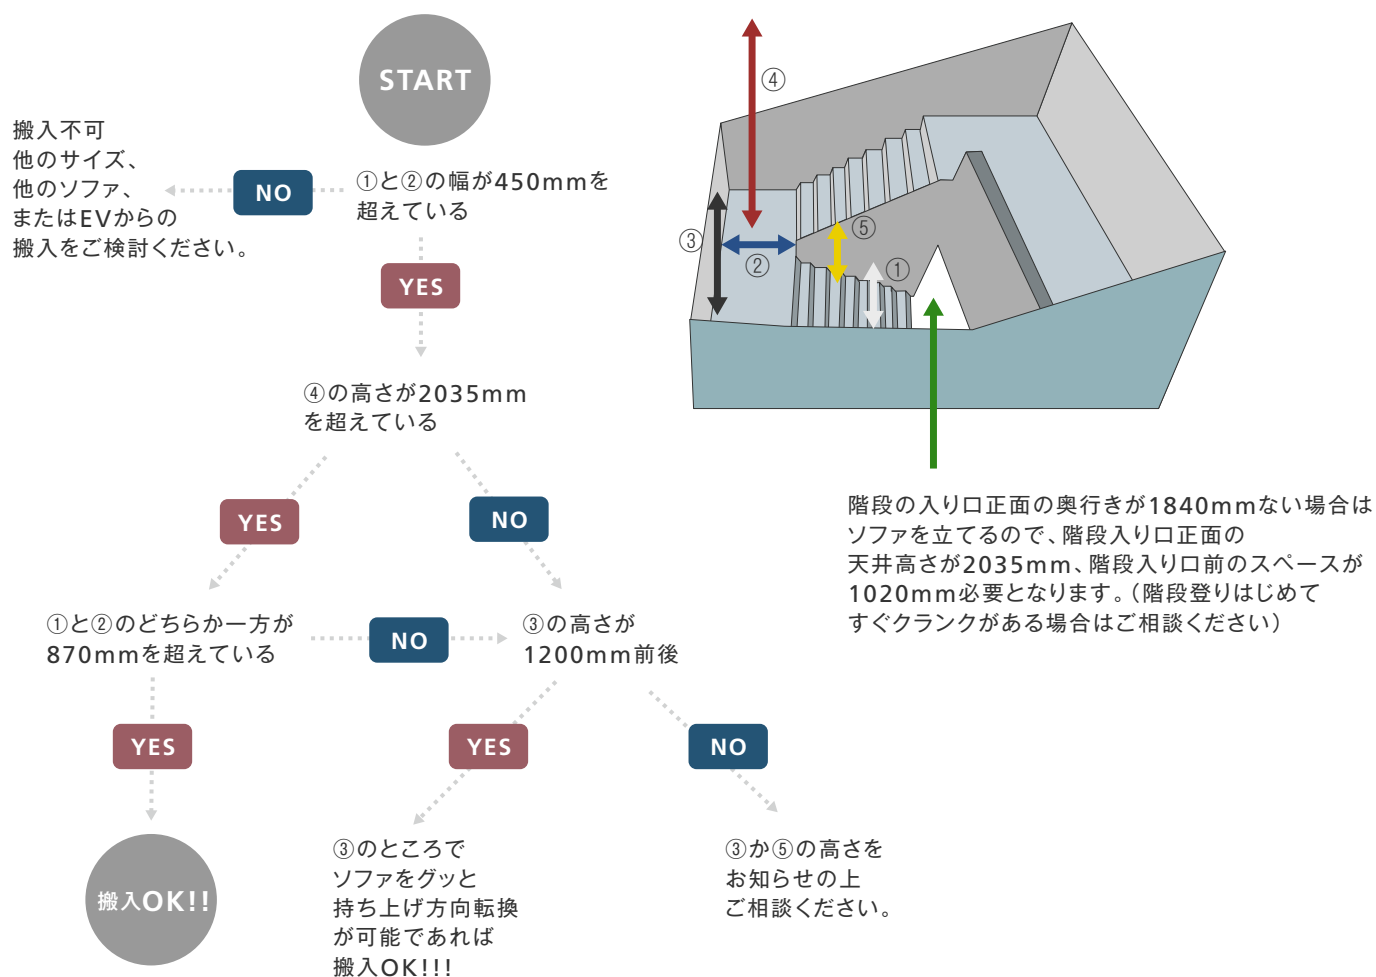

お送りいただきます間取り図もしくは搬入図面に縮尺スケールをお書き添えください。また、縮尺図面の場合、
コピーなどで縮尺してしまいますと正確な数値を測りかねますので、必ず実寸サイズをお書き添えください。

搬入出来るかな？

Cervo X3 3人掛け

CAN YOU CARRY?

エレベーターに入るかな？ エレベーター搬入チャート

チャートにあてはまらなくても搬入できる場合もございますので、あくまでも目安としてお考えください。

CAN YOU CARRY?

階段入るかな？ 階段搬入チャート(集合住宅の外階段・戸建ての内階段編)

チャートにあてはまらなくても搬入できる場合もございますので、あくまでも目安としてお考えください。

搬入出来るかな？

Cervo X3 3人掛け

CAN YOU CARRY?

お部屋に入るかな？ 間取り図チャート(A部屋編)

チャートにあてはまらなくても搬入できる場合もございますので、あくまでも目安としてお考えください。

※⑧の幅は必ずドアを開ききったサイズをお測りください。(ドアノブの先端も含まれます。但しドアノブの取り付け高さが本体奥行きより高い場合は関係ありませんのでその限りではございません)

搬入出来るかな？

Cervo X3 3人掛け

CAN YOU CARRY?

お部屋に入るかな？ 間取り図チャート（B部屋編）

チャートにあてはまらなくても搬入できる場合もございますので、あくまでも目安としてお考えください。

※「8」の幅は必ずドアを開ききったサイズをお測りください。（ドアノブの先端も含まれます。但しドアノブの取り付け高さが本体奥行きより高い場合は関係ありませんのでその限りではございません）