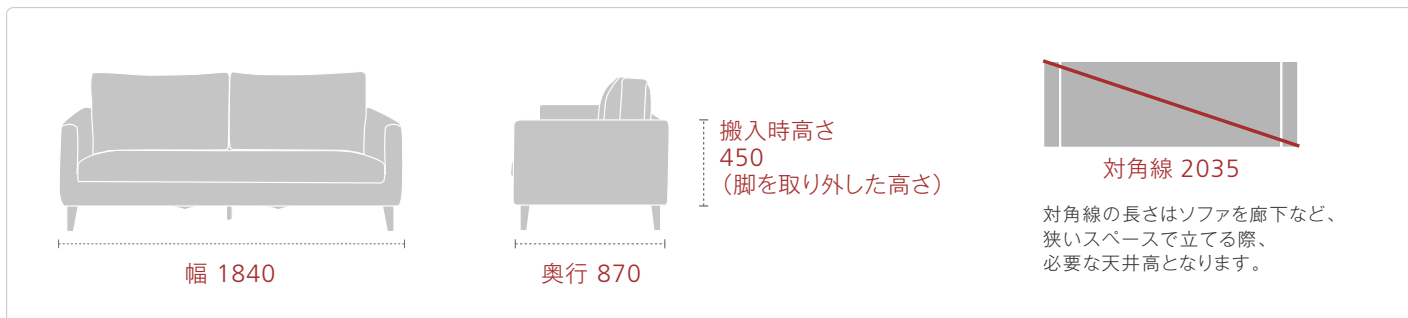

搬入出来るかな？

Cervo X3 3人掛け

CAN YOU CARRY?

搬入サイズは最小サイズにてお知らせしているため、
上記のサイズは**搬入時高さ(段ボールから出した商品サイズ)**となっています。

段ボールに入ったままですと下図のチャートにあてはまらないのでくれぐれもご注意ください。
マンションなどの集合住宅の場合、梱包されたままですとエレベーター等に載らないケースもございます。
その際はエントランス等で開梱させていただきましてからの搬入となります。
尚、梱包サイズはソファによって異なりますが、上記サイズよりおおよそ5センチずつほど大きめのサイズとなっております。