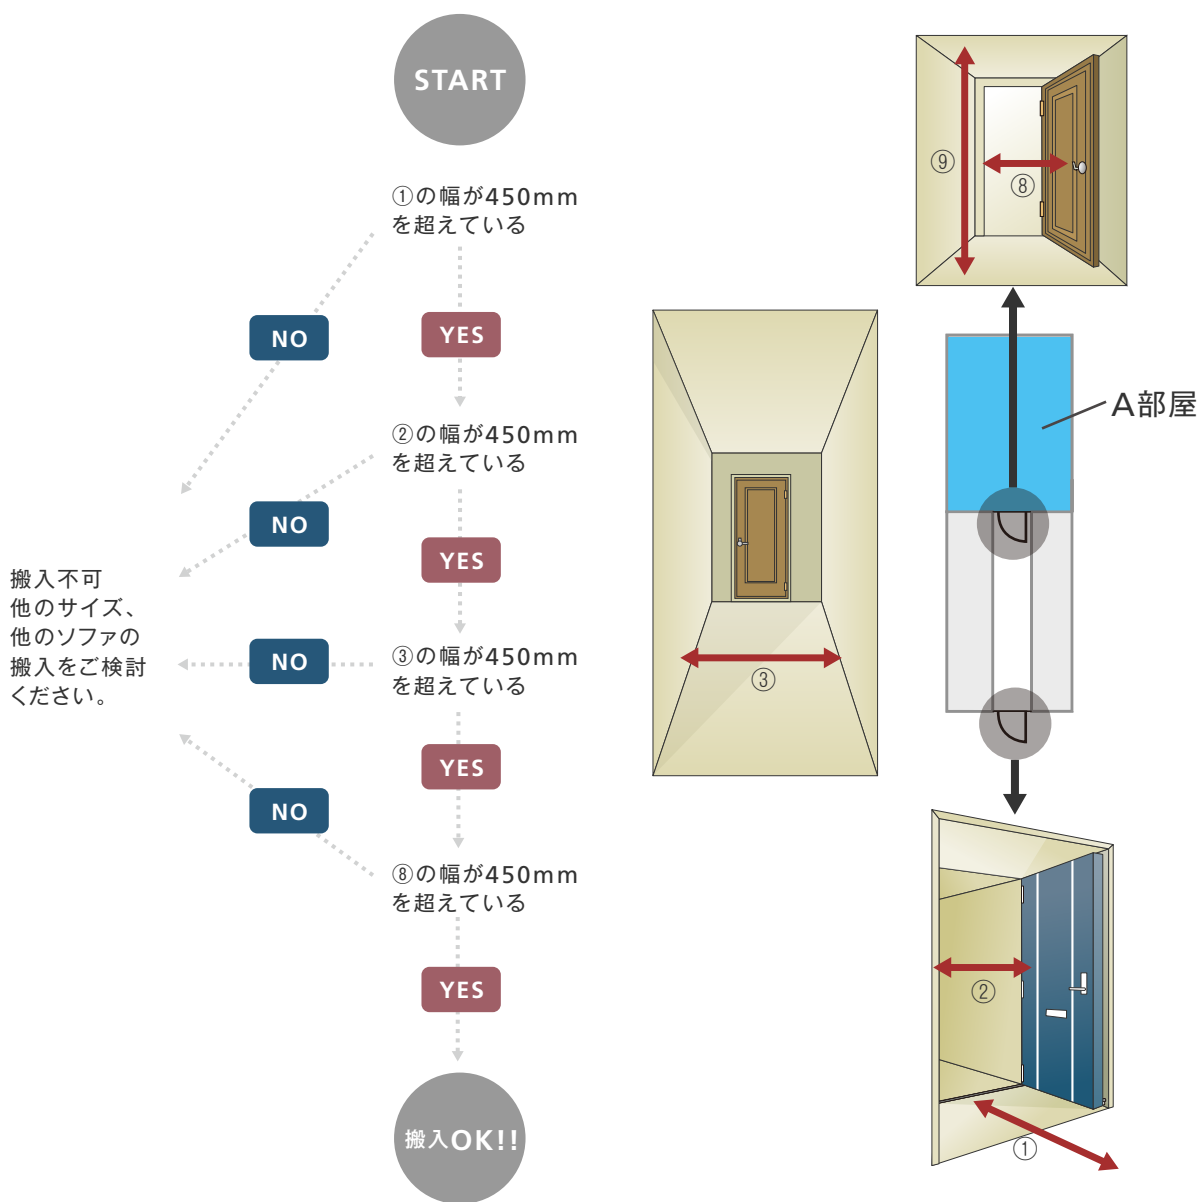

お送りいただきます間取り図もしくは搬入図面に縮尺スケールをお書き添えください。また、縮尺図面の場合、
コピーなどで縮尺してしまいますと正確な数値を測りかねますので、必ず実寸サイズをお書き添えください。

搬入出来るかな？

Cervo X3 3人掛け

CAN YOU CARRY?

エレベーターに入るかな？ エレベーター搬入チャート

チャートにあてはまらなくても搬入できる場合もございますので、あくまでも目安としてお考えください。

CAN YOU CARRY?

階段入るかな？ 階段搬入チャート(集合住宅の外階段・戸建ての内階段編)

チャートにあてはまらなくても搬入できる場合もございますので、あくまでも目安としてお考えください。

搬入出来るかな？

Cervo X3 3人掛け

CAN YOU CARRY?

お部屋に入るかな？ 間取り図チャート(A部屋編)

チャートにあてはまらなくても搬入できる場合もございますので、あくまでも目安としてお考えください。

※⑧の幅は必ずドアを開ききったサイズをお測りください。(ドアノブの先端も含まれます。但しドアノブの取り付け高さが本体奥行きより高い場合は関係ありませんのでその限りではございません)

搬入出来るかな？

Cervo X3 3人掛け

CAN YOU CARRY?

お部屋に入るかな？ 間取り図チャート（B部屋編）

チャートにあてはまらなくても搬入できる場合もございますので、あくまでも目安としてお考えください。

※「8」の幅は必ずドアを開ききったサイズをお測りください。（ドアノブの先端も含まれます。但しドアノブの取り付け高さが本体奥行きより高い場合は関係ありませんのでその限りではございません）