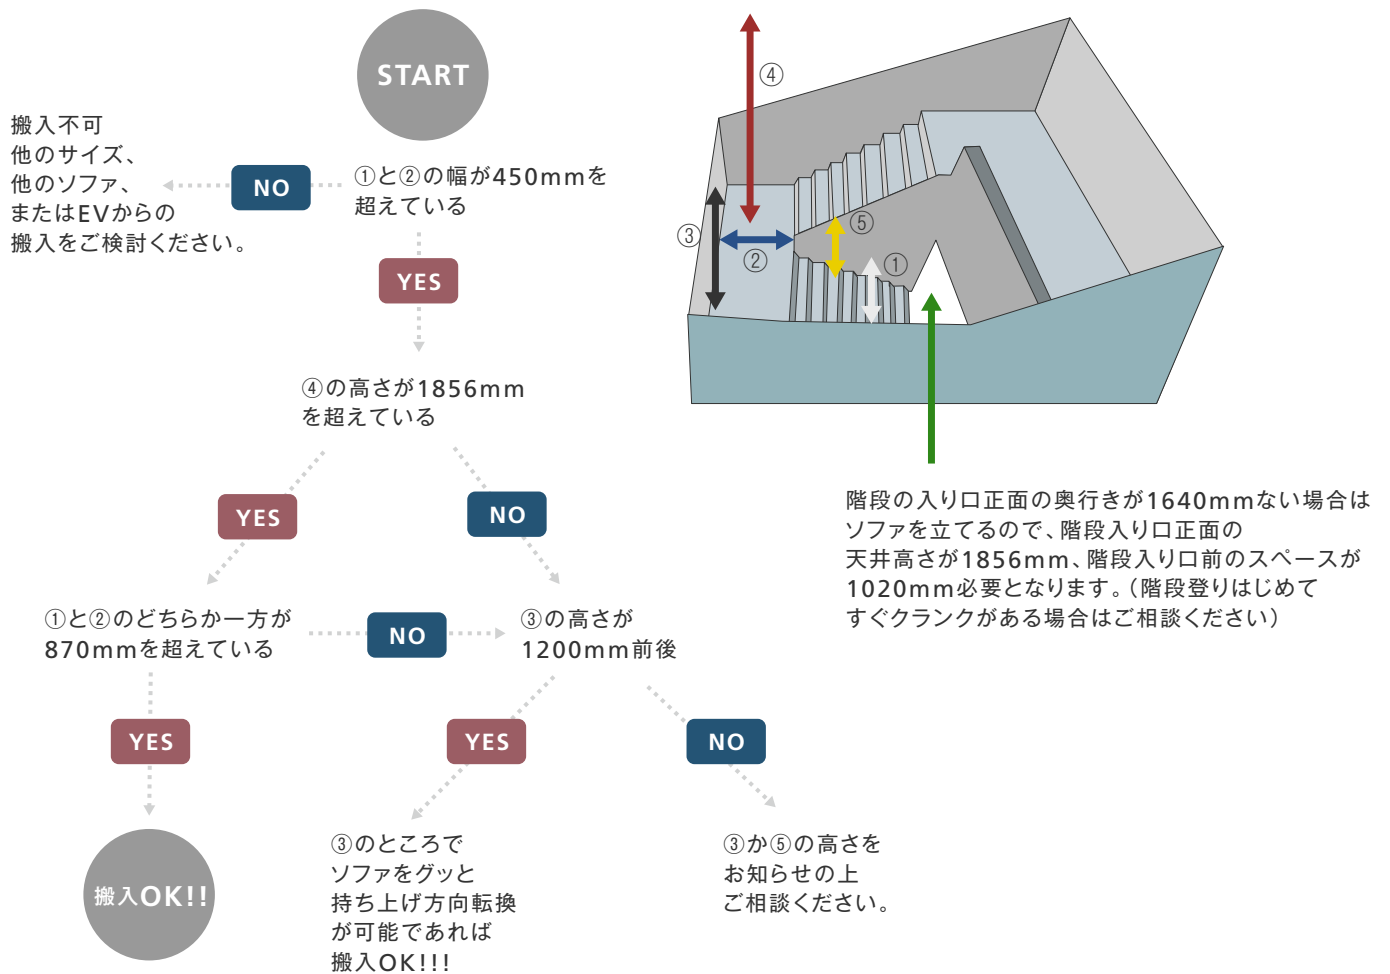

お送りいただきます間取り図もしくは搬入図面に縮尺スケールをお書き添えください。また、縮尺図面の場合、
コピーなどで縮尺してしまいますと正確な数値を測りかねますので、必ず実寸サイズをお書き添えください。

搬入出来るかな？

Cervo X3 2人掛け

CAN YOU CARRY?

エレベーターに入るかな？ エレベーター搬入チャート

チャートにあてはまらなくても搬入できる場合もございますので、あくまでも目安としてお考えください。

階段入るかな？ 階段搬入チャート(集合住宅の外階段・戸建ての内階段編)

チャートにあてはまらなくても搬入できる場合もございますので、あくまでも目安としてお考えください。

搬入出来るかな？

Cervo X3 2人掛け

CAN YOU CARRY?

お部屋に入るかな？ 間取り図チャート(A部屋編)

チャートにあてはまらなくても搬入できる場合もございますので、あくまでも目安としてお考えください。

※⑧の幅は必ずドアを開ききったサイズをお測りください。(ドアノブの先端も含みます。但しドアノブの取り付け高さが本体奥行きより高い場合は関係ありませんのでその限りではございません)

搬入出来るかな？

Cervo X3 2人掛け

CAN YOU CARRY?

お部屋に入るかな？ 間取り図チャート（B部屋編）

チャートにあてはまらなくても搬入できる場合もございますので、あくまでも目安としてお考えください。

※「8」の幅は必ずドアを開ききったサイズをお測りください。（ドアノブの先端も含まれます。但しドアノブの取り付け高さが本体奥行きより高い場合は関係ありませんのでその限りではございません）

※「5」と「6」のどちらかがソファの奥行きを満たしていなければ搬入することができません。万一、満たしていない場合はご相談ください。