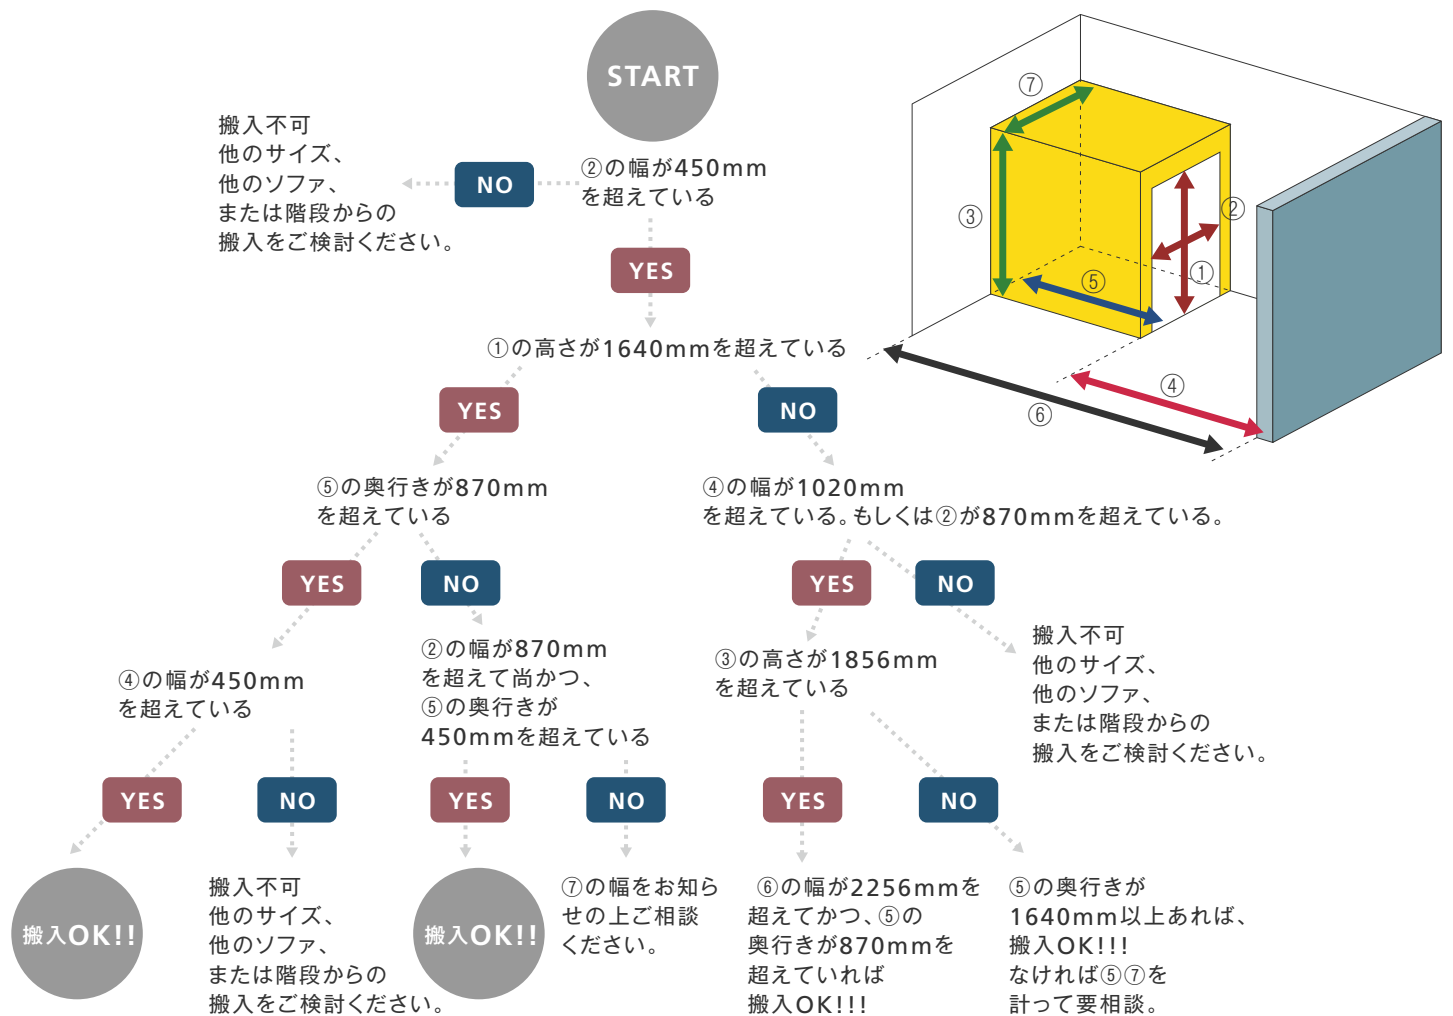

お送りいただきます間取り図もしくは搬入図面に縮尺スケールをお書き添えください。また、縮尺図面の場合、
コピーなどで縮尺してしまいますと正確な数値を測りかねますので、必ず実寸サイズをお書き添えください。

搬入出来るかな？

Cervo X3 2人掛け

CAN YOU CARRY?

エレベーターに入るかな？ エレベーター搬入チャート

チャートにあてはまらなくても搬入できる場合もございますので、あくまでも目安としてお考えください。

階段入るかな？ 階段搬入チャート(集合住宅の外階段・戸建ての内階段編)

チャートにあてはまらなくても搬入できる場合もございますので、あくまでも目安としてお考えください。

搬入出来るかな？

Cervo X3 2人掛け

CAN YOU CARRY?

お部屋に入るかな？ 間取り図チャート(A部屋編)

チャートにあてはまらなくても搬入できる場合もございますので、あくまでも目安としてお考えください。

※⑧の幅は必ずドアを開ききったサイズをお測りください。(ドアノブの先端も含みます。但しドアノブの取り付け高さが本体奥行きより高い場合は関係ありませんのでその限りではございません)

搬入出来るかな？

Cervo X3 2人掛け

CAN YOU CARRY?

お部屋に入るかな？ 間取り図チャート（B部屋編）

チャートにあてはまらなくても搬入できる場合もございますので、あくまでも目安としてお考えください。

※「8」の幅は必ずドアを開ききったサイズをお測りください。（ドアノブの先端も含まれます。但しドアノブの取り付け高さが本体奥行きより高い場合は関係ありませんのでその限りではございません）

※「5」と「6」のどちらかがソファの奥行きを満たしていなければ搬入することができません。万一、満たしていない場合はご相談ください。