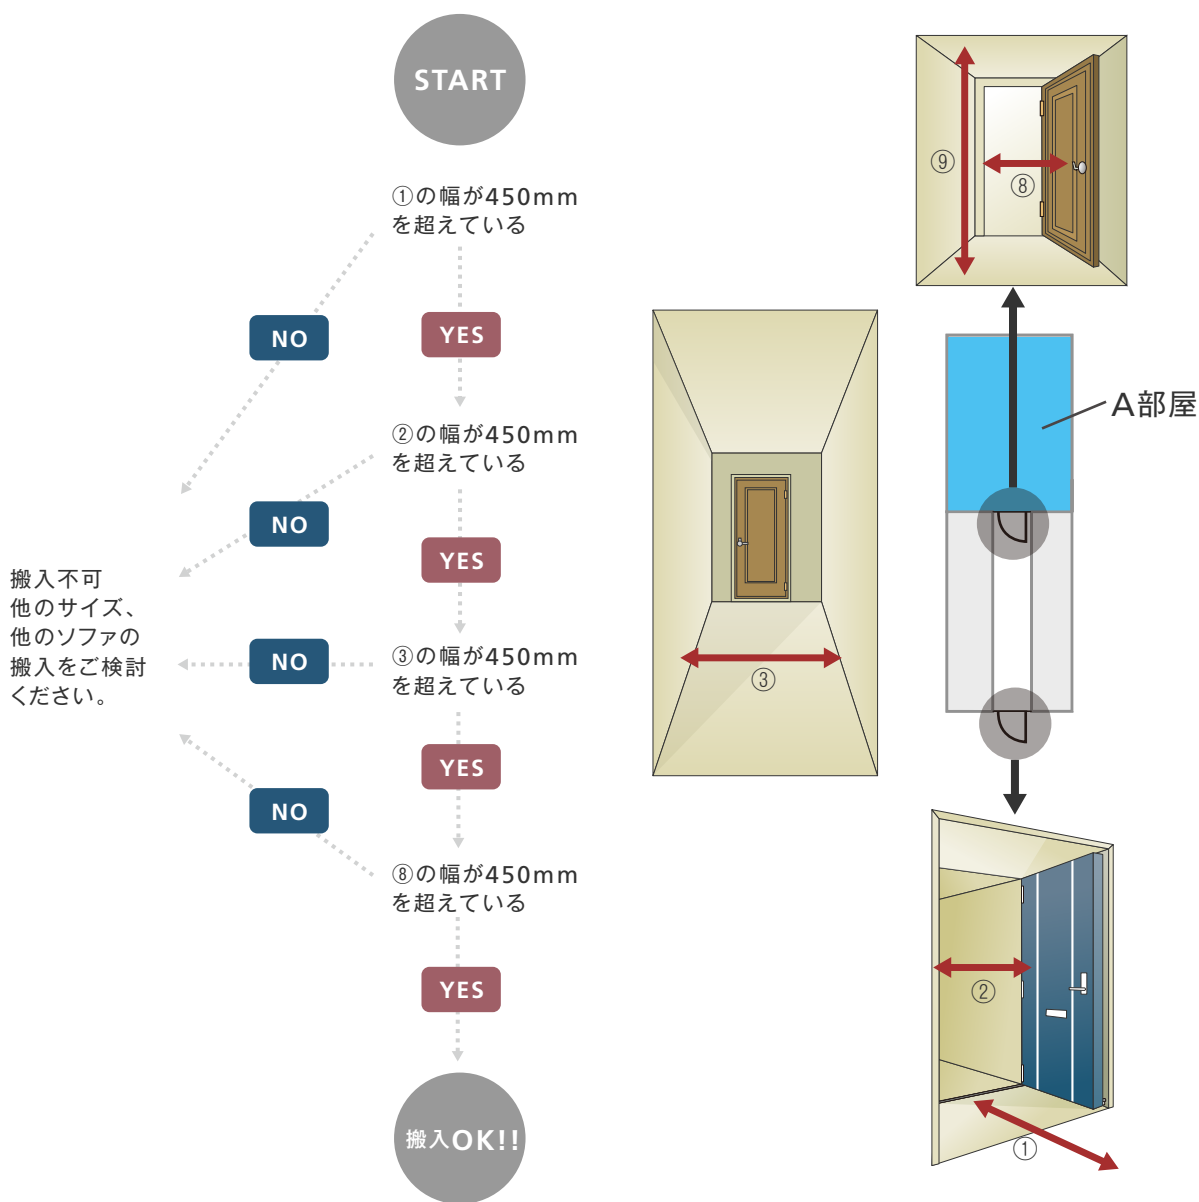

お送りいただきます間取り図もしくは搬入図面に縮尺スケールをお書き添えください。また、縮尺図面の場合、
コピーなどで縮尺してしまいますと正確な数値を測りかねますので、必ず実寸サイズをお書き添えください。

搬入出来るかな？

Cervo X3 2人掛け

CAN YOU CARRY?

エレベーターに入るかな？ エレベーター搬入チャート

チャートにあてはまらなくても搬入できる場合もございますので、あくまでも目安としてお考えください。

階段入るかな？ 階段搬入チャート(集合住宅の外階段・戸建ての内階段編)

チャートにあてはまらなくても搬入できる場合もございますので、あくまでも目安としてお考えください。

搬入出来るかな？

Cervo X3 2人掛け

CAN YOU CARRY?

お部屋に入るかな？ 間取り図チャート(A部屋編)

チャートにあてはまらなくても搬入できる場合もございますので、あくまでも目安としてお考えください。

※⑧の幅は必ずドアを開ききったサイズをお測りください。(ドアノブの先端も含みます。但しドアノブの取り付け高さが本体奥行きより高い場合は関係ありませんのでその限りではございません)

搬入出来るかな？

Cervo X3 2人掛け

CAN YOU CARRY?

お部屋に入るかな？ 間取り図チャート（B部屋編）

チャートにあてはまらなくても搬入できる場合もございますので、あくまでも目安としてお考えください。

※「8」の幅は必ずドアを開ききったサイズをお測りください。（ドアノブの先端も含まれます。但しドアノブの取り付け高さが本体奥行きより高い場合は関係ありませんのでその限りではございません）

※「5」と「6」のどちらかがソファの奥行きを満たしていなければ搬入することができません。万一、満たしていない場合はご相談ください。