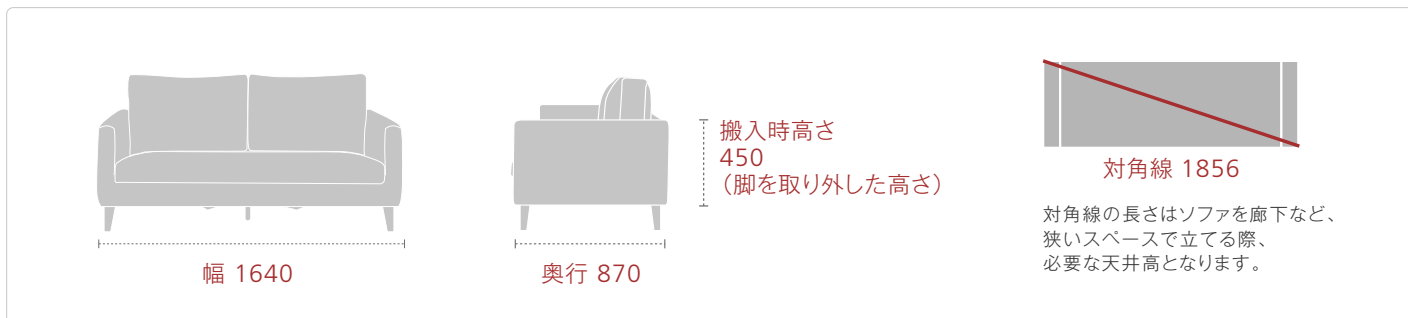

搬入出来るかな？

Cervo X3 2人掛け

CAN YOU CARRY?

搬入サイズは最小サイズにてお知らせしているため、
上記のサイズは**搬入時高さ(段ボールから出した商品サイズ)**となっています。

段ボールに入ったままですと下図のチャートにあてはまらないのでくれぐれもご注意ください。
マンションなどの集合住宅の場合、梱包されたままですとエレベーター等に載らないケースもございます。
その際はエントランス等で開梱させていただきましてからの搬入となります。
尚、梱包サイズはソファによって異なりますが、上記サイズよりおおよそ5センチずつほど大きめのサイズとなっております。