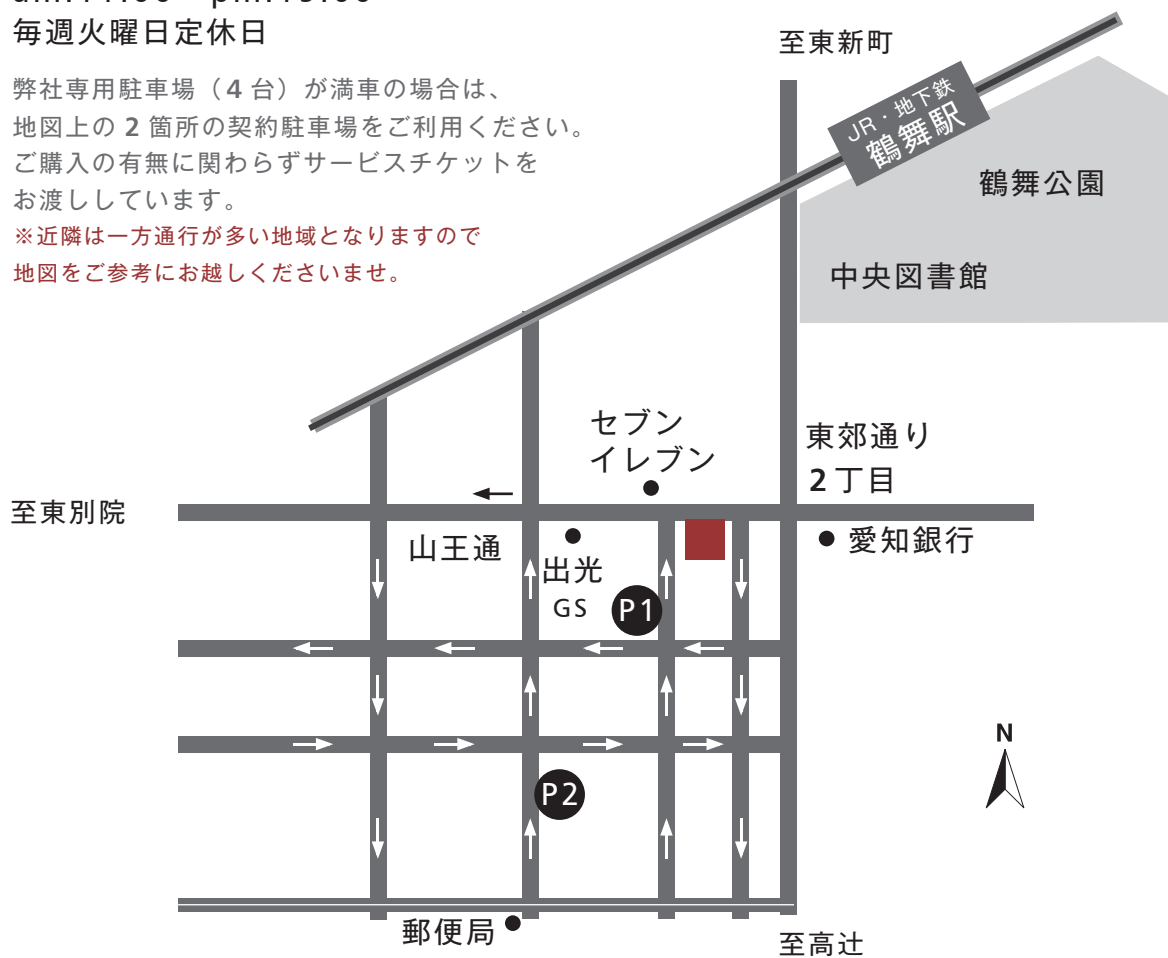

NOYES

SOFA100%

MAP

〒466-0058

名古屋市昭和区白金1丁目4番地3号

フリーダイヤル：0120-351-780

am:11:00～pm:19:00

毎週火曜日定休日

弊社専用駐車場（4台）が満車の場合は、
地図上の2箇所の契約駐車場をご利用ください。
ご購入の有無に関わらずサービスチケットを
お渡ししています。

※近隣は一方通行が多い地域となりますので
地図をご参考にお越しくださいませ。

お車

東京方面から

伊勢湾岸自動車道経由→名古屋高速『高辻IC』を降りて4つ目の信号を左に曲がってすぐ。

大阪方面から

名神→名古屋高速東新町ICを降りてそのまま空港線をまっすぐ、10分ほど走って東郊通2を右折して左側。東郊通2の交差点を挟んで右斜め前方にございます黒と白の箱型ビルが弊社となります。

公共交通機関

地下鉄鶴舞線、JR中央本線『鶴舞駅』下車徒歩8分程となります。

5番出口を出て癒しの庭を右手に見ながら直進すると、つるまいプラザの看板にさしかかります。

その看板の矢印方面を直進していただき緑あふれる歩道を道なりに歩いていただきますと東郊通2の交差点を挟んで右斜め前方にございます黒と白の箱型ビルが弊社となります。