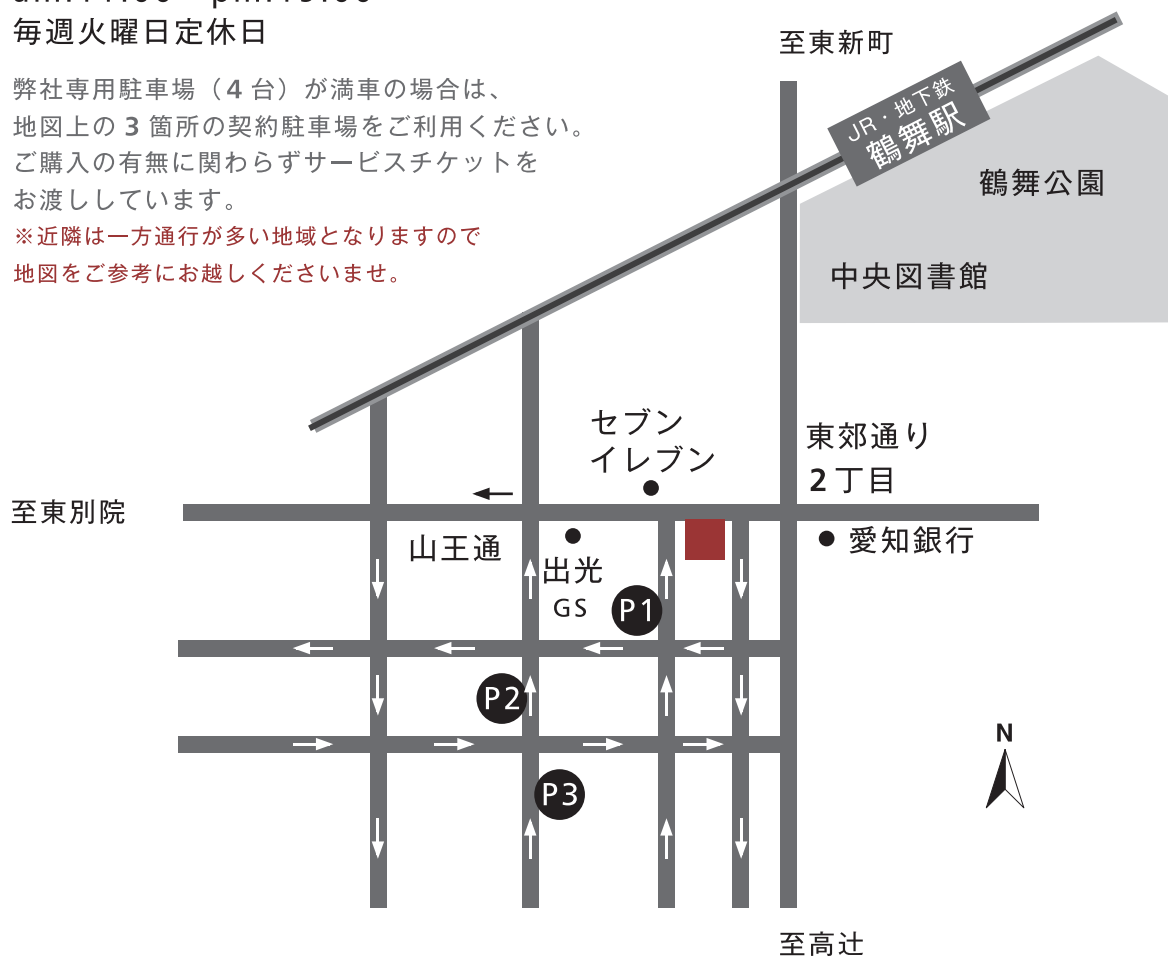

NOYES

SOFA100%

MAP

〒466-0058

名古屋市昭和区白金1丁目4番地3号

フリーダイヤル：0120-351-780

am:11:00～pm:19:00

毎週火曜日定休日

弊社専用駐車場（4台）が満車の場合は、
地図上の3箇所の契約駐車場をご利用ください。
ご購入の有無に関わらずサービスチケットを
お渡ししています。

※近隣は一方通行が多い地域となりますので
地図をご参考にお越しくださいませ。

お車

東京方面から

伊勢湾岸自動車道経由→名古屋高速『高辻IC』を降りて4つ目の信号を左に曲がってすぐ。

大阪方面から

名神→名古屋高速東新町ICを降りてそのまま空港線をまっすぐ、10分ほど走って東効通2を右折して左側。東効通2の交差点を挟んで右斜め前方にございます黒と白の箱型ビルが弊社となります。

公共交通機関

地下鉄鶴舞線、JR中央本線『鶴舞駅』下車徒歩8分程となります。

5番出口を出て癒しの庭を右手に見ながら直進すると、つるまいプラザの看板にさしかかります。

その看板の矢印方面を直進していただき緑あふれる歩道を道なりに歩いていただきますと東効通2の交差点を挟んで右斜め前方にございます黒と白の箱型ビルが弊社となります。