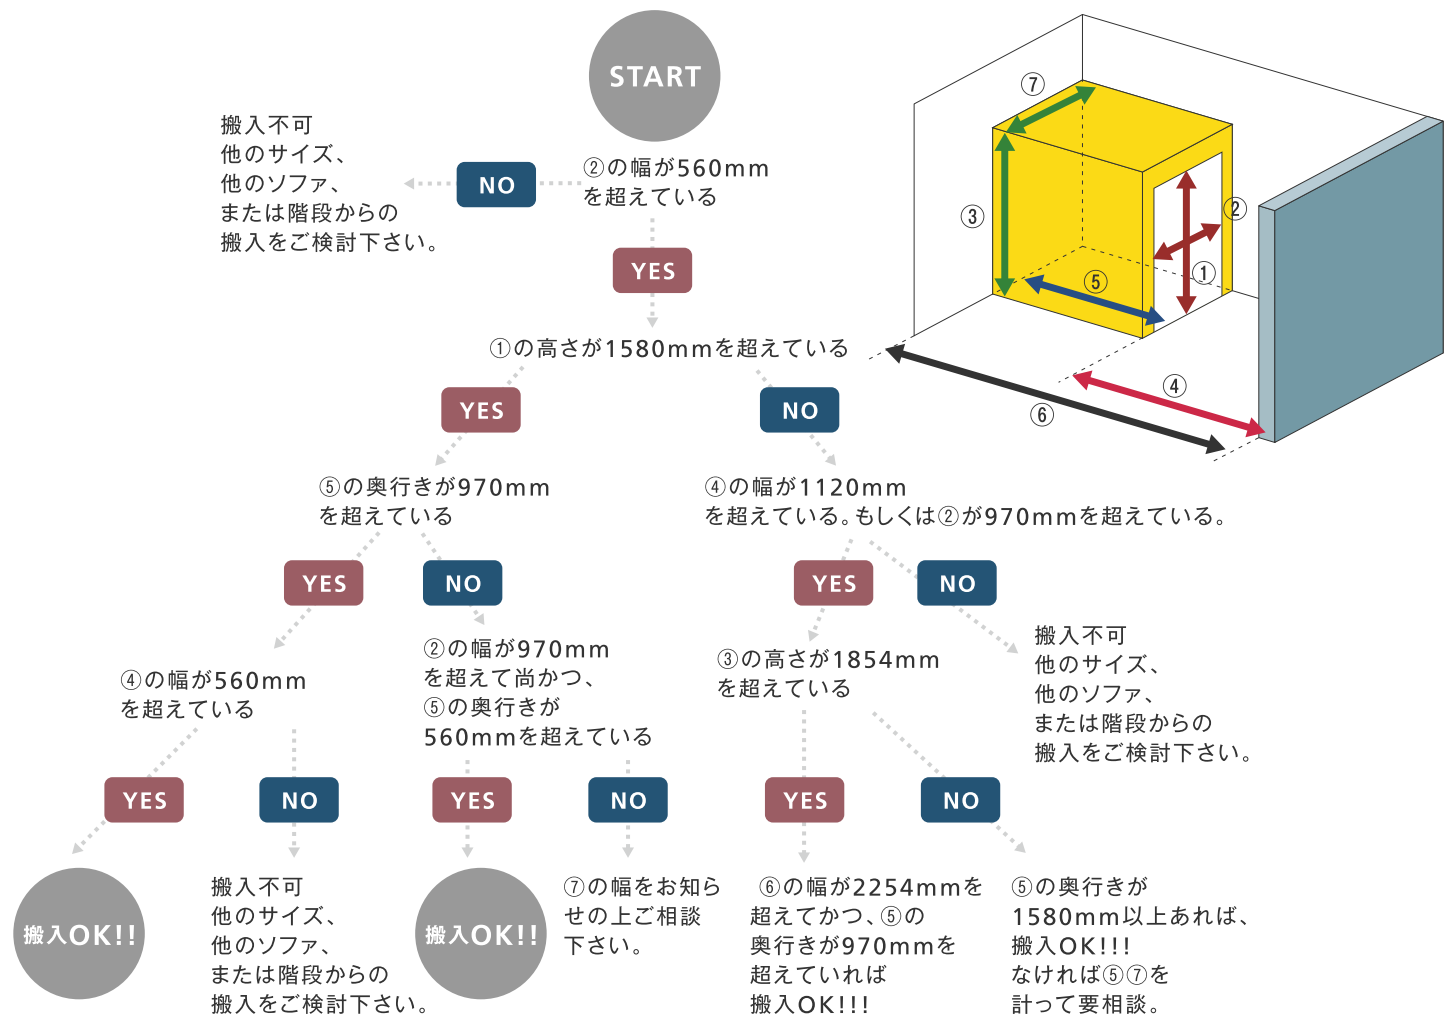

搬入出来るかな？

Cervo X6 3人掛け片ひじ

CAN YOU CARRY?

エレベーターに入るかな？ エレベーター搬入チャート

チャートにあてはまらなくても搬入できる場合もございますので、あくまでも目安としてお考え下さい。