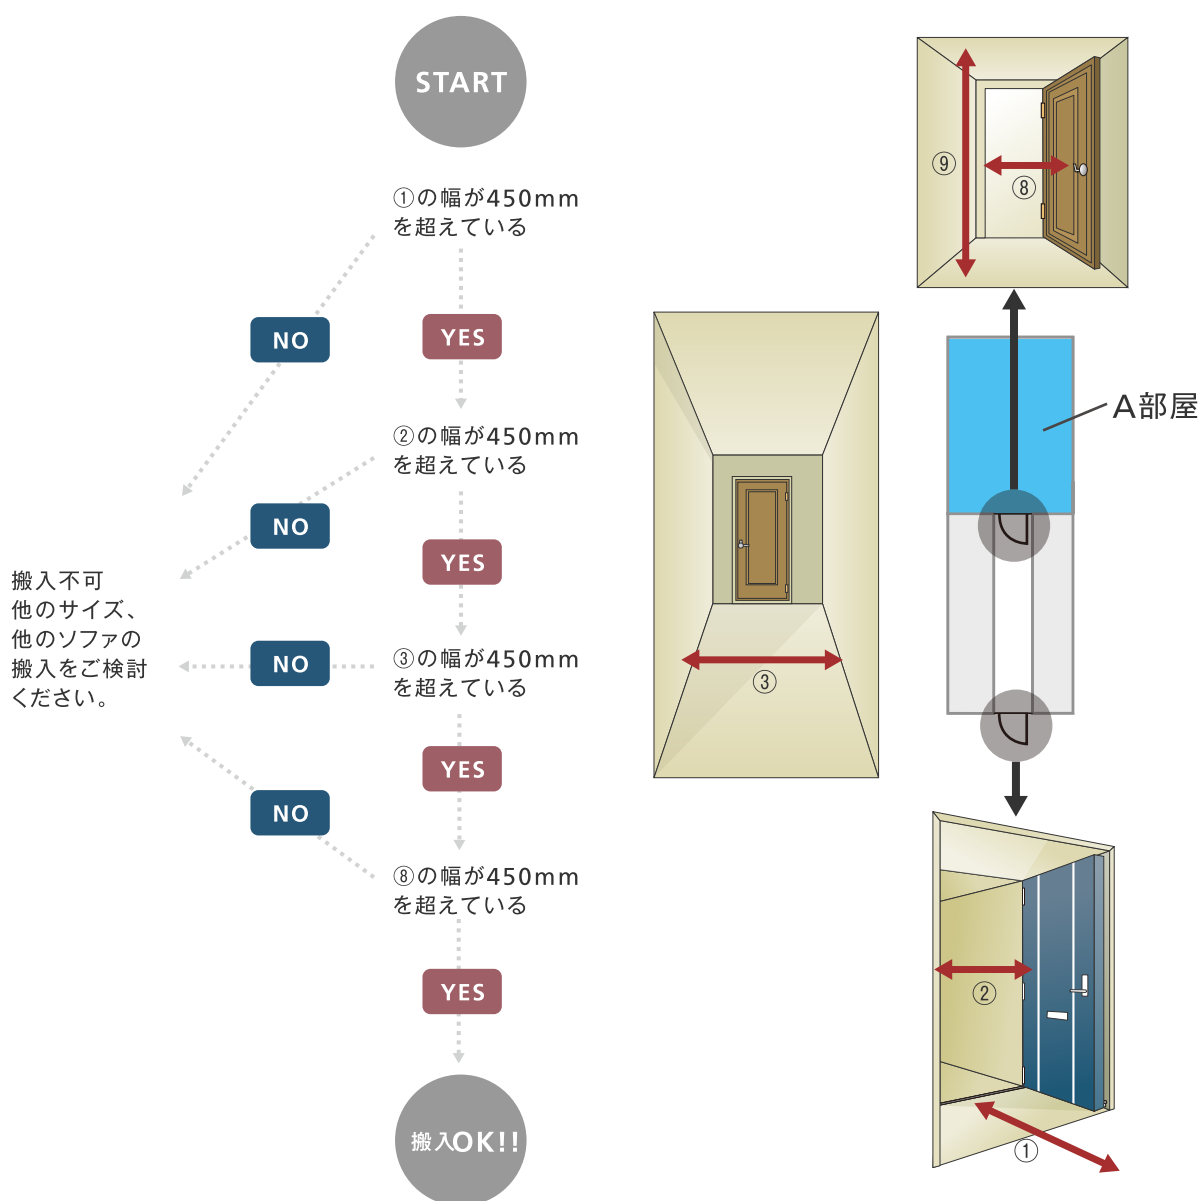

お送りいただきます間取り図もしくは搬入図面に縮尺スケールをお書き添えください。また、縮尺図面の場合、
コピーなどで縮尺してしまいますと正確な数値を測りかねますので、必ず実寸サイズをお書き添えください。

搬入出来るかな？

Cervo X5 2人掛け

CAN YOU CARRY?

エレベーターに入るかな？ エレベーター搬入チャート

チャートにあてはまらなくても搬入できる場合もございますので、あくまでも目安としてお考えください。

階段入るかな？ 階段搬入チャート(集合住宅の外階段・戸建ての内階段編)

チャートにあてはまらなくても搬入できる場合もございますので、あくまでも目安としてお考えください。

お部屋に入るかな？ 間取り図チャート(A部屋編)

チャートにあてはまらなくても搬入できる場合もございますので、あくまでも目安としてお考えください。

※⑧の幅は必ずドアを開ききったサイズをお測りください。(ドアノブの先端も含みます。但しドアノブの取り付け高さが本体奥行きより高い場合は関係ありませんのでその限りではございません)

搬入出来るかな？

Cervo X5 2人掛け

CAN YOU CARRY?

お部屋に入るかな？ 間取り図チャート(B部屋編)

チャートにあてはまらなくても搬入できる場合もございますので、あくまでも目安としてお考えください。

※「8」の幅は必ずドアを開ききったサイズをお測りください。(ドアノブの先端も含まれます。但しドアノブの取り付け高さが本体奥行きより高い場合は関係ありませんのでその限りではございません)

※「5」と「6」のどちらかがソファの奥行きを満たしていなければ搬入することができません。万一、満たしていない場合はご相談ください。