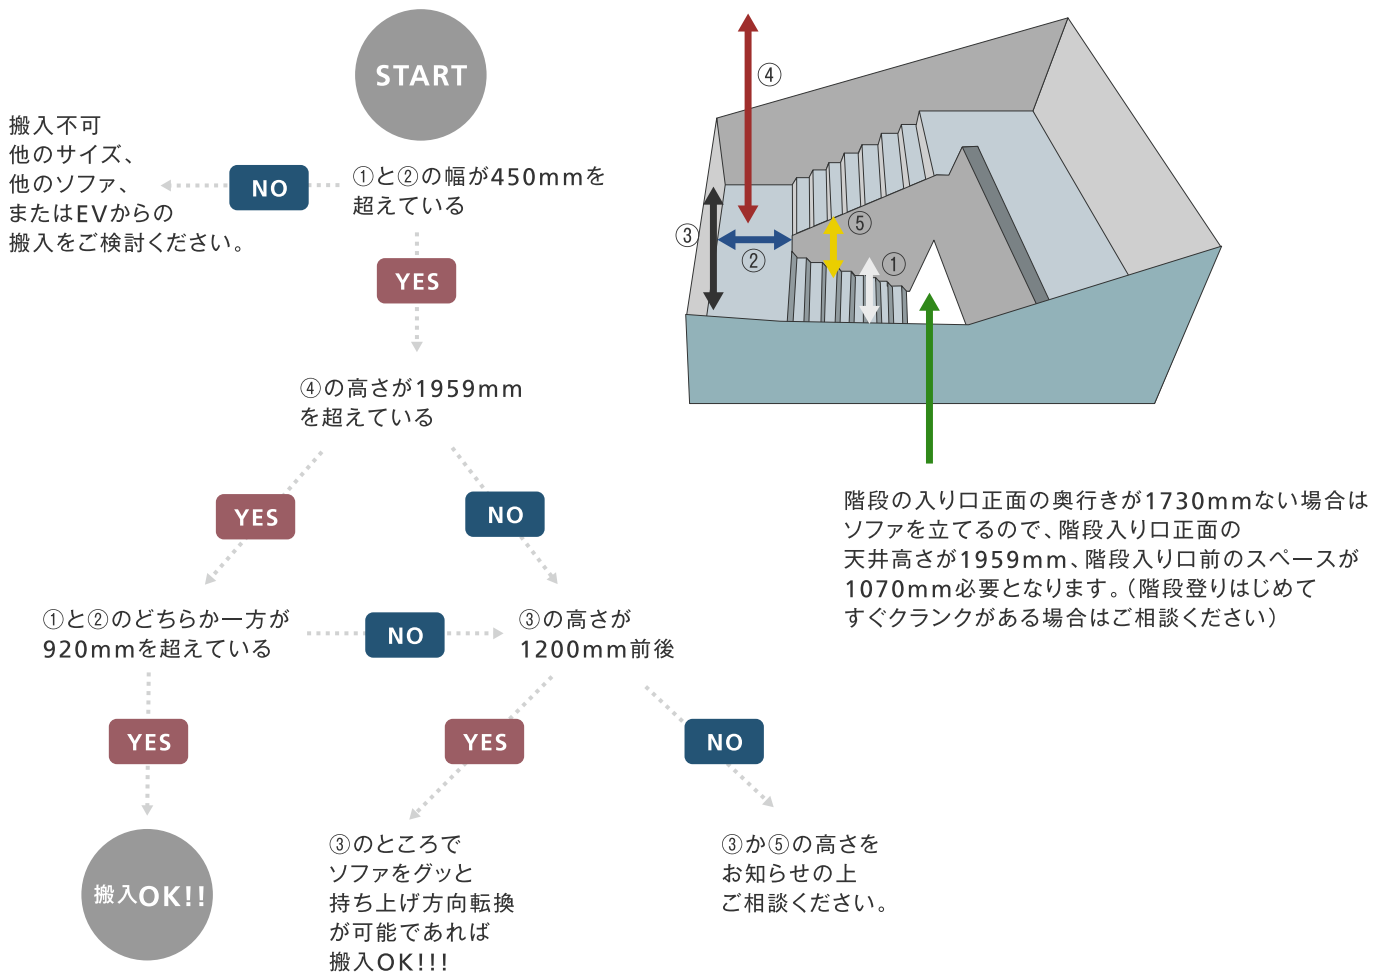

お送りいただきます間取り図もしくは搬入図面に縮尺スケールをお書き添えください。また、縮尺図面の場合、
コピーなどで縮尺してしまいますと正確な数値を測りかねますので、必ず実寸サイズをお書き添えください。

搬入出来るかな？

Cervo X5 2人掛け

CAN YOU CARRY?

エレベーターに入るかな？ エレベーター搬入チャート

チャートにあてはまらなくても搬入できる場合もございますので、あくまでも目安としてお考えください。

階段入るかな？ 階段搬入チャート(集合住宅の外階段・戸建ての内階段編)

チャートにあてはまらなくても搬入できる場合もございますので、あくまでも目安としてお考えください。

お部屋に入るかな？ 間取り図チャート(A部屋編)

チャートにあてはまらなくても搬入できる場合もございますので、あくまでも目安としてお考えください。

※⑧の幅は必ずドアを開ききったサイズをお測りください。(ドアノブの先端も含みます。但しドアノブの取り付け高さが本体奥行きより高い場合は関係ありませんのでその限りではございません)

搬入出来るかな？

Cervo X5 2人掛け

CAN YOU CARRY?

お部屋に入るかな？ 間取り図チャート(B部屋編)

チャートにあてはまらなくても搬入できる場合もございますので、あくまでも目安としてお考えください。

※「8」の幅は必ずドアを開ききったサイズをお測りください。(ドアノブの先端も含まれます。但しドアノブの取り付け高さが本体奥行きより高い場合は関係ありませんのでその限りではございません)

※「5」と「6」のどちらかがソファの奥行きを満たしていなければ搬入することができません。万一、満たしていない場合はご相談ください。