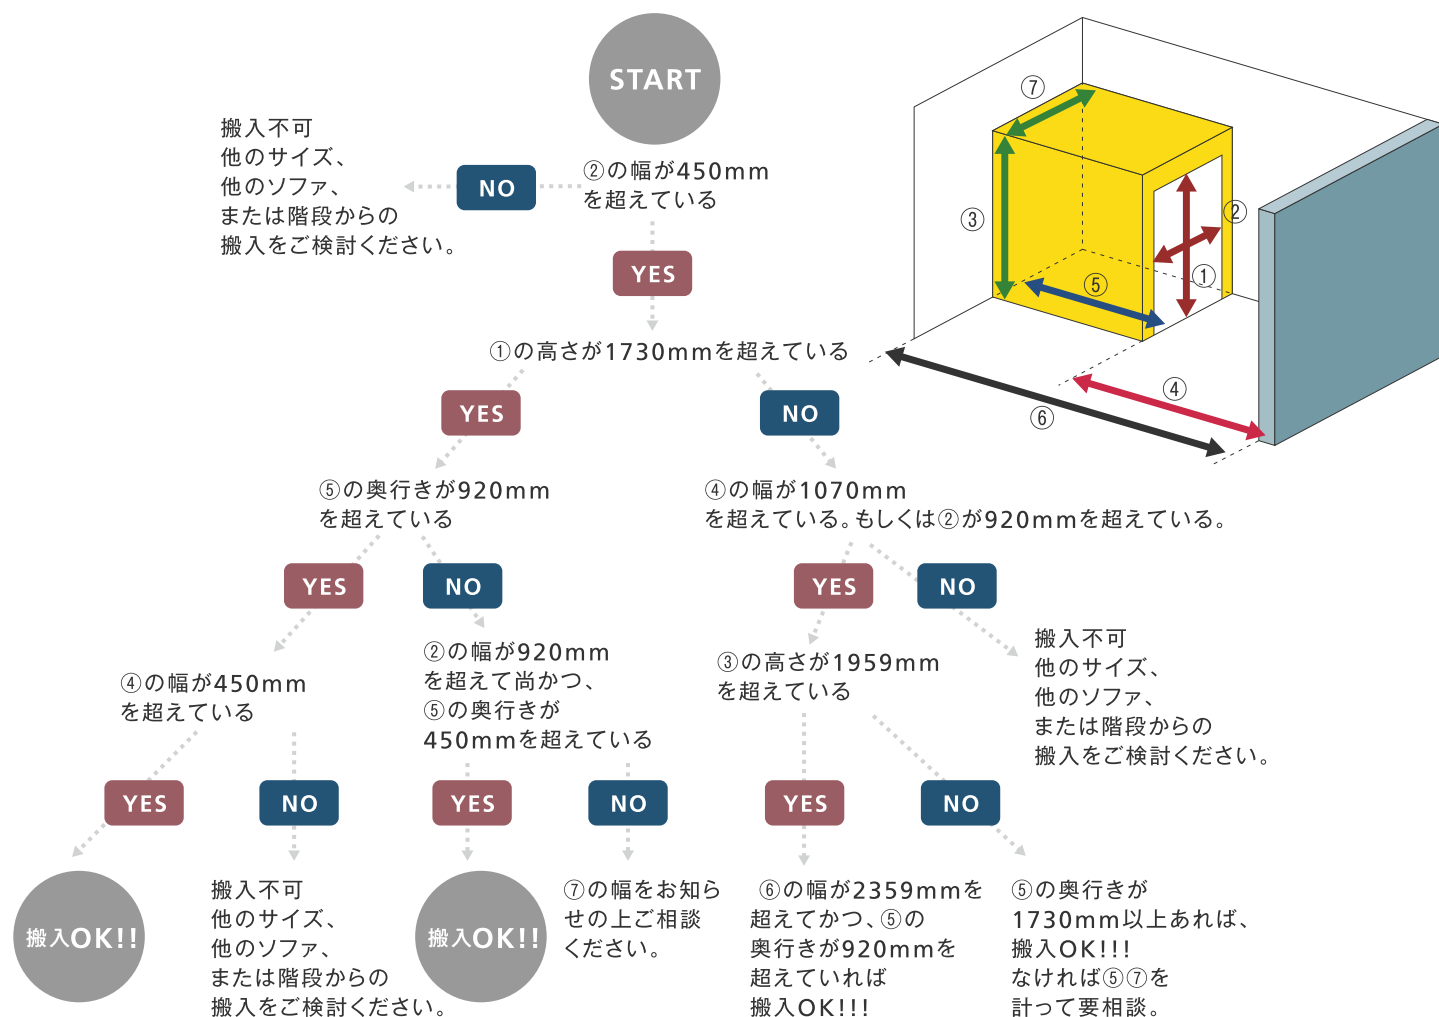

お送りいただきます間取り図もしくは搬入図面に縮尺スケールをお書き添えください。また、縮尺図面の場合、
コピーなどで縮尺してしまいますと正確な数値を測りかねますので、必ず実寸サイズをお書き添えください。

搬入出来るかな？

Cervo X5 2人掛け

CAN YOU CARRY?

エレベーターに入るかな？ エレベーター搬入チャート

チャートにあてはまらなくても搬入できる場合もございますので、あくまでも目安としてお考えください。

階段入るかな？ 階段搬入チャート(集合住宅の外階段・戸建ての内階段編)

チャートにあてはまらなくても搬入できる場合もございますので、あくまでも目安としてお考えください。

お部屋に入るかな？ 間取り図チャート(A部屋編)

チャートにあてはまらなくても搬入できる場合もございますので、あくまでも目安としてお考えください。

※⑧の幅は必ずドアを開ききったサイズをお測りください。(ドアノブの先端も含みます。但しドアノブの取り付け高さが本体奥行きより高い場合は関係ありませんのでその限りではございません)

搬入出来るかな？

Cervo X5 2人掛け

CAN YOU CARRY?

お部屋に入るかな？ 間取り図チャート(B部屋編)

チャートにあてはまらなくても搬入できる場合もございますので、あくまでも目安としてお考えください。

※「8」の幅は必ずドアを開ききったサイズをお測りください。(ドアノブの先端も含まれます。但しドアノブの取り付け高さが本体奥行きより高い場合は関係ありませんのでその限りではございません)

※「5」と「6」のどちらかがソファの奥行きを満たしていなければ搬入することができません。万一、満たしていない場合はご相談ください。