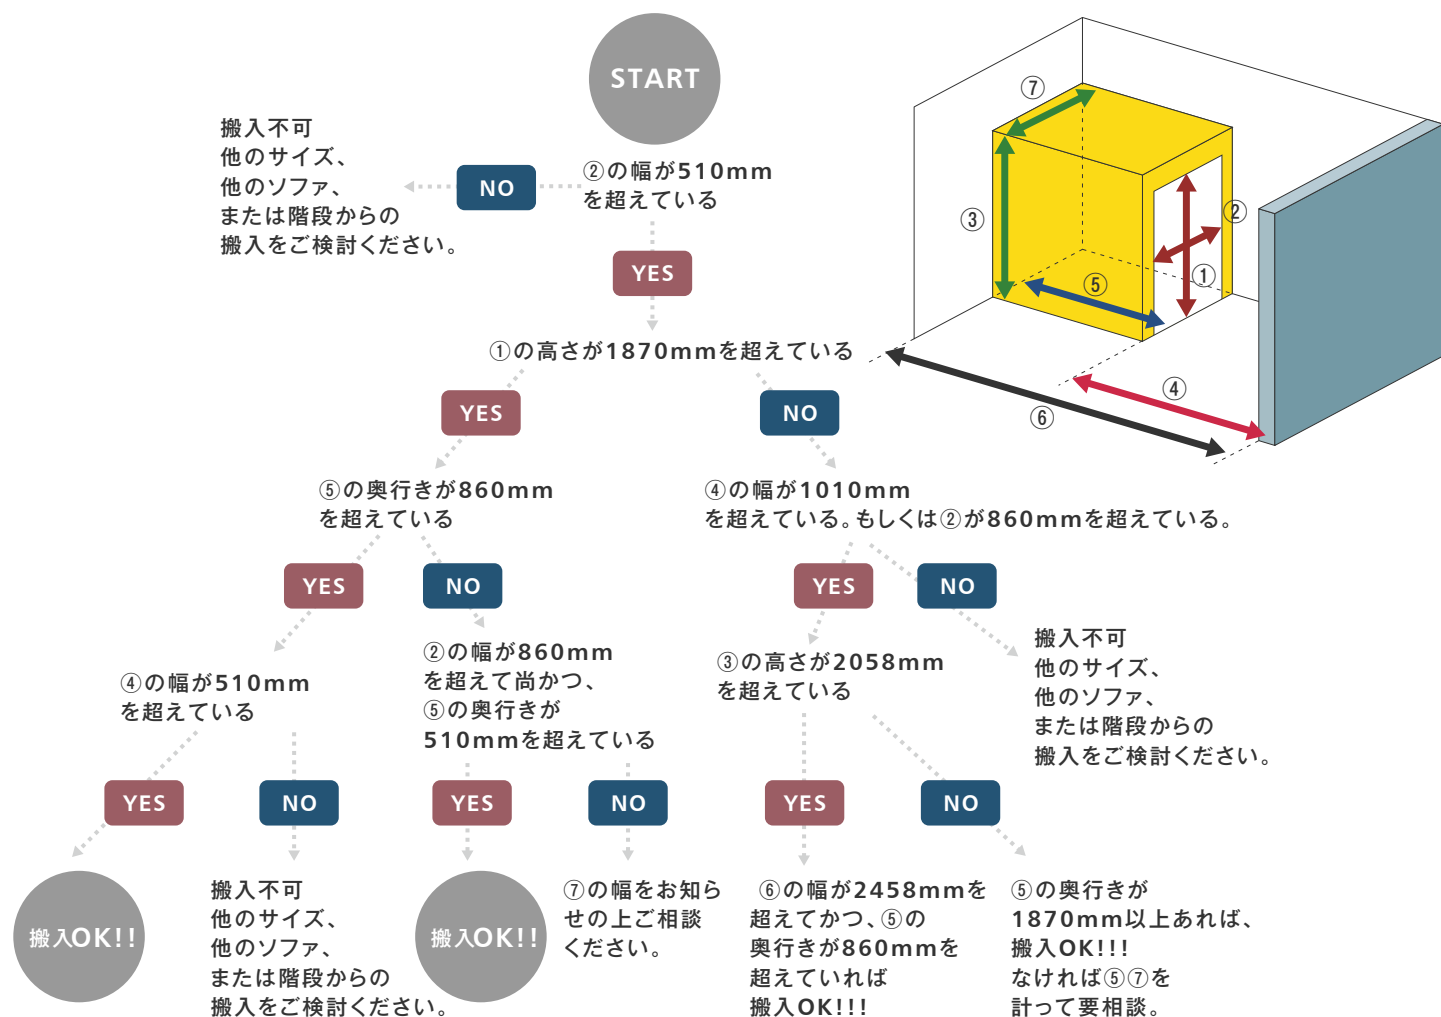

搬入出来るかな？

Cervo X4 3人掛け

CAN YOU CARRY?

エレベーターに入るかな？ エレベーター搬入チャート

チャートにあてはまらなくても搬入できる場合もございますので、あくまでも目安としてお考えください。